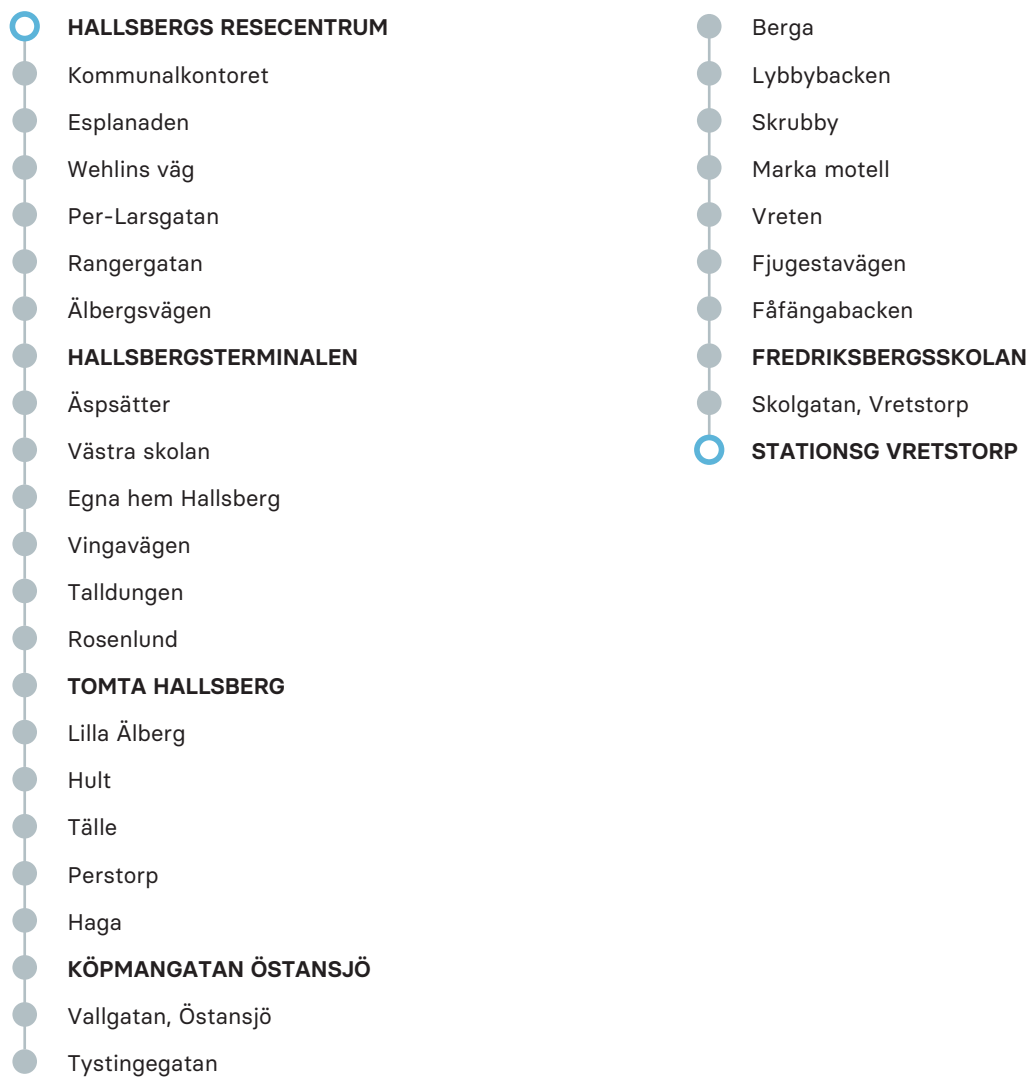

M-F

FRE

LÖRDAG

SÖN

ANMÄRKNING	J	J	J	J	J	J	J	J
Hallsbergs resecentrum	17.20	18.23	02.40	08.15	12.05	02.40	09.20	14.00
Hallsbergsterminalen	17.28		02.47			02.47		
Tomta Hallsberg		18.27		08.19	12.08		09.24	14.04
Köpmangatan Östansjö	17.34	18.33	02.54	08.24	12.12	02.54	09.28	14.08
Fredriksbergsskolan	17.42	18.41	03.04	08.34	12.29	03.04	09.43	14.23
Stationsg Vretstorp	17.47	18.45	03.05	08.35	12.30	03.05	09.44	14.24

705

Hallsberg - Östansjö - Vretstorp

Regionbuss

ANMÄRKNING

FÖRKLARING

- J* Turen körs ej julafton
- V* Turen körs 11/12 2022 till 18/6 2023 samt 21/8 2023 till 9/12 2023

Webb: lanstrafiken.se

Kundservice: 0771- 55 30 00

Observera att detta är hållplatserna för ordinarie linjesträckning, tillfälliga ändringar i linjesträckningen kan förekomma.

MÅNDAG-FREDAG

ANMÄRKNING	V	V	V	V	V	V	V	V	V	V	V	V	V
Stationsg Vretstorp	06.28	07.03	07.28	08.05	09.33	10.28	11.38	12.53	14.40	15.33	15.58	16.48	16.58
Köpmangatan Östansjö	06.37	07.12	07.37	08.14	09.42	10.37	11.47	13.02	14.49	15.42	16.07	16.57	17.07
Tomta Hallsberg		07.15		08.17	09.45		11.50	13.05	14.52	15.45			17.10
Hallsbergsterminalen	06.43		07.43			10.43					16.13	17.03	
Hallsbergs resecentrum	07.00	07.30	08.00	08.32	10.00	11.00	12.05	13.20	15.07	16.00	16.30	17.20	17.25

M-F

LÖR

SÖN

ANMÄRKNING	M-F	M-F	LÖR	LÖR	SÖN	SÖN
Stationsg Vretstorp	17.48	18.46	08.36	12.30	09.45	14.31
Köpmangatan Östansjö	17.57	18.55	08.45	12.39	09.55	14.40
Tomta Hallsberg	18.00	18.58	08.48	12.42	09.58	14.43
Hallsbergsterminalen						
Hallsbergs resecentrum	18.15	19.13	08.55	12.50	10.05	14.58