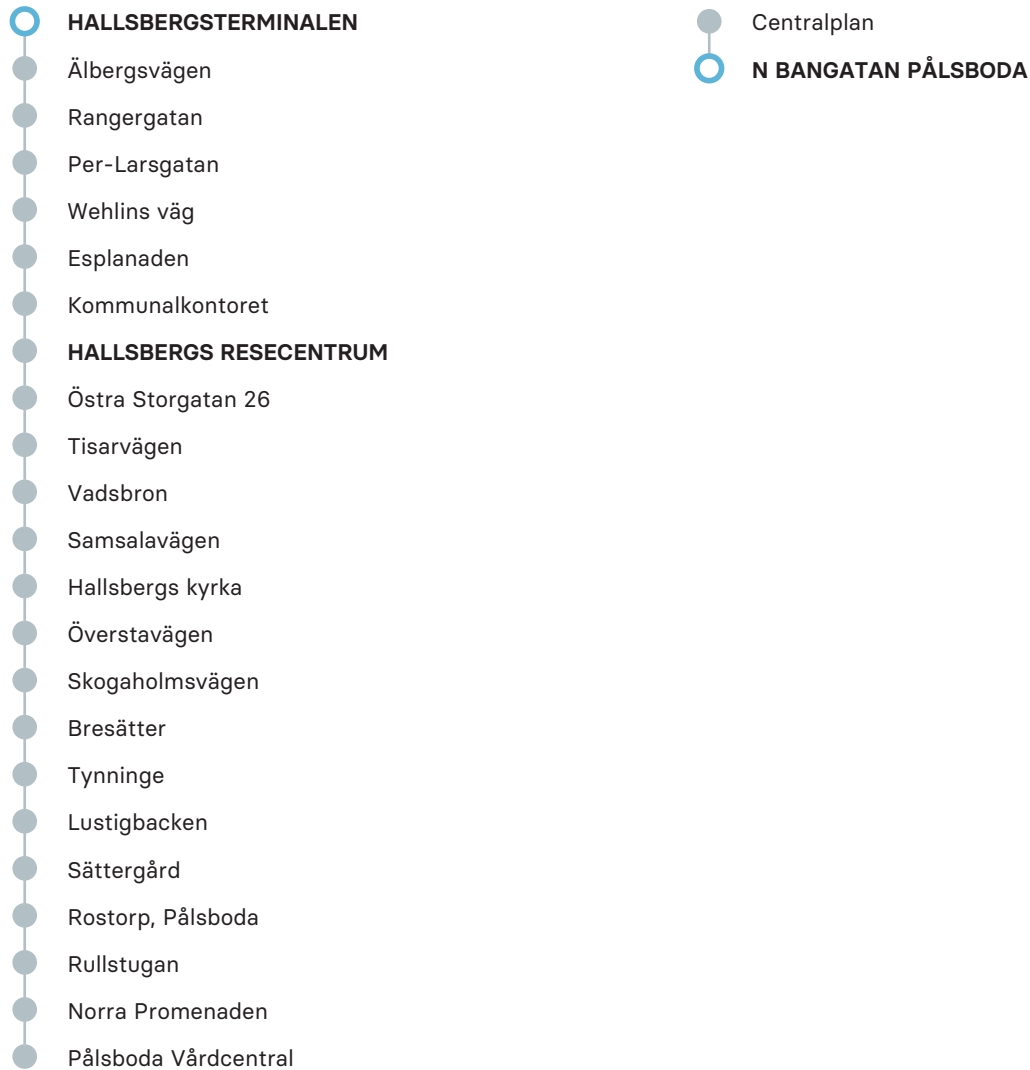

Älbergsvägen

HALLSBERGSTERMINALEN

Observera att detta är hållplatserna för ordinarie linjesträckning, tillfälliga ändringar i linjesträckningen kan förekomma.

MÅNDAG-FREDAG

ANMÄRKNING	V	V	V	V	V	V	V	V	V	V	V	V	V
Hallsbergsterminalen	05.50		06.57		07.57								15.32
Hallsbergs resecentrum	06.01	06.36	07.08	07.36	08.08	08.36	09.06	11.06	13.06	14.10	15.06	15.43	16.06
N Bangatan Pålsboda	06.20	06.55	07.27	07.55	08.27	08.55	09.25	11.25	13.25	14.29	15.25	16.04	16.25

MÅNDAG-FREDAG

ANMÄRKNING	V	V	V	V	V	V
Hallsbergsterminalen	16.27		17.27			
Hallsbergs resecentrum	16.38	17.06	17.38	18.06	18.36	19.36
N Bangatan Pålsboda	16.57	17.25	17.57	18.25	18.55	19.55

ANMÄRKNING

FÖRKLARING

V Turen körs 11/12 2022 till 18/6 2023 samt 21/8 2023 till 9/12 2023

831

Hallsberg - Pålsboda

Regionbuss

Observera att detta är hållplatserna för ordinarie linjesträckning, tillfälliga ändringar i linjesträckningen kan förekomma.