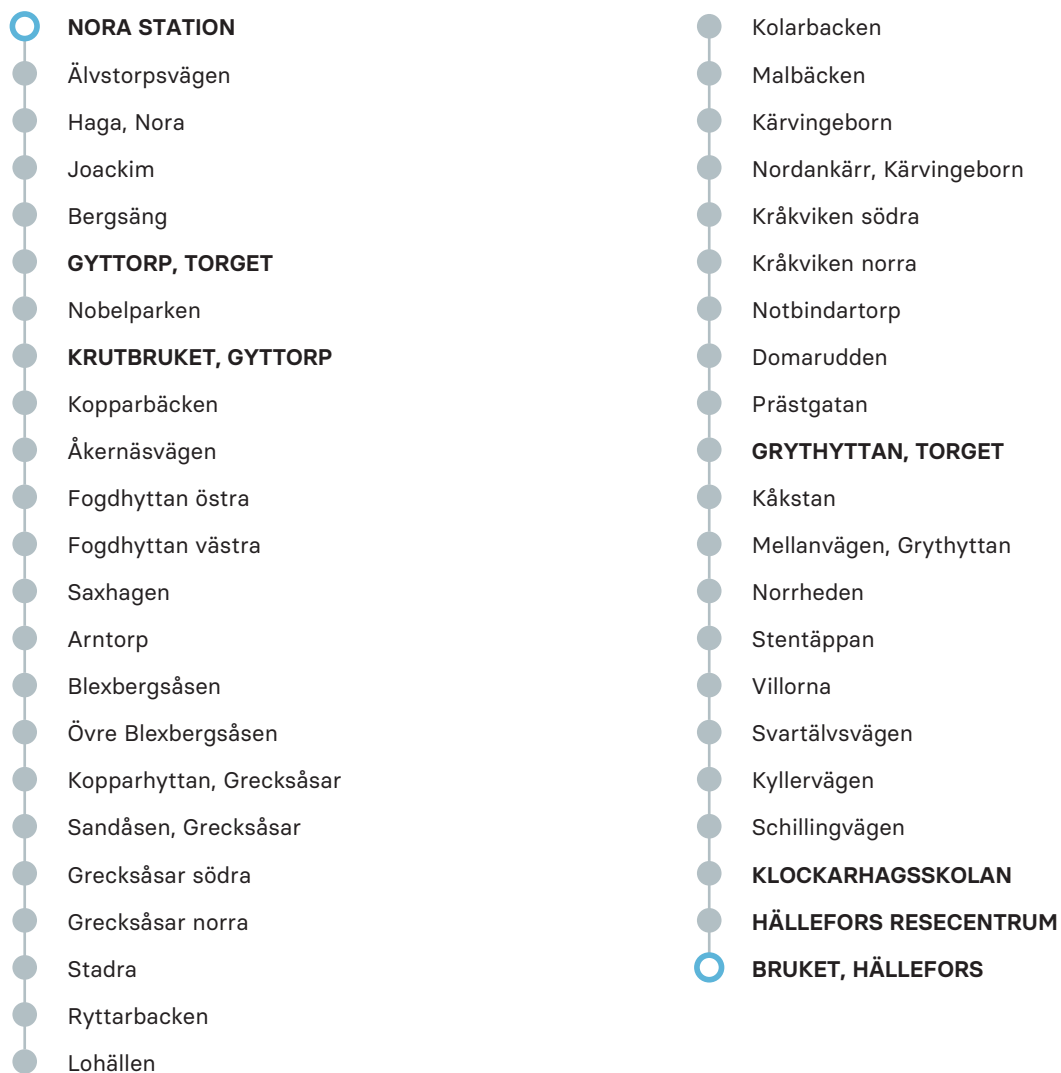

MÅNDAG-FREDAG

ANMÄRKNING

Nora Station	04.50	07.15	15.05	17.05	19.05
Älvstorpsvägen	X	X	X	X	X
Gyttorp, torget	05.01	07.26	15.16	17.16	19.16
Krutbruket, Gyttorp	05.03	07.28	15.18	17.18	19.18
Grythyttan, torget	05.35	08.00	15.50	17.50	19.50
Klockarhagsskolan	05.50	08.15	16.05	18.05	20.05
Hällefors Resecentrum	05.55	08.20	16.10	18.10	20.10
Bruket, Hällefors	06.05	08.30	16.20	18.20	20.20

Observera att detta är hållplatserna för ordinarie linjesträckning, tillfälliga ändringar i linjesträckningen kan förekomma.

MÅNDAG-FREDAG

ANMÄRKNING

Bruket, Hällefors	06.25	08.45	16.30	18.40	20.40
Hällefors Resecentrum	06.35	08.55	16.40	18.50	20.50
Klockarhagsskolan	06.37	08.57	16.42	18.52	20.52
Grythyttan, torget	06.50	09.10	16.55	19.05	21.05
Krutbruket, Gyttopp	07.24	09.43	17.29	19.39	21.39
Gyttopp, torget	07.27	09.47	17.32	19.42	21.42
Nora Station	07.40	10.00	17.45	19.55	21.55

Observera att detta är hållplatserna för ordinarie linjesträckning, tillfälliga ändringar i linjesträckningen kan förekomma.