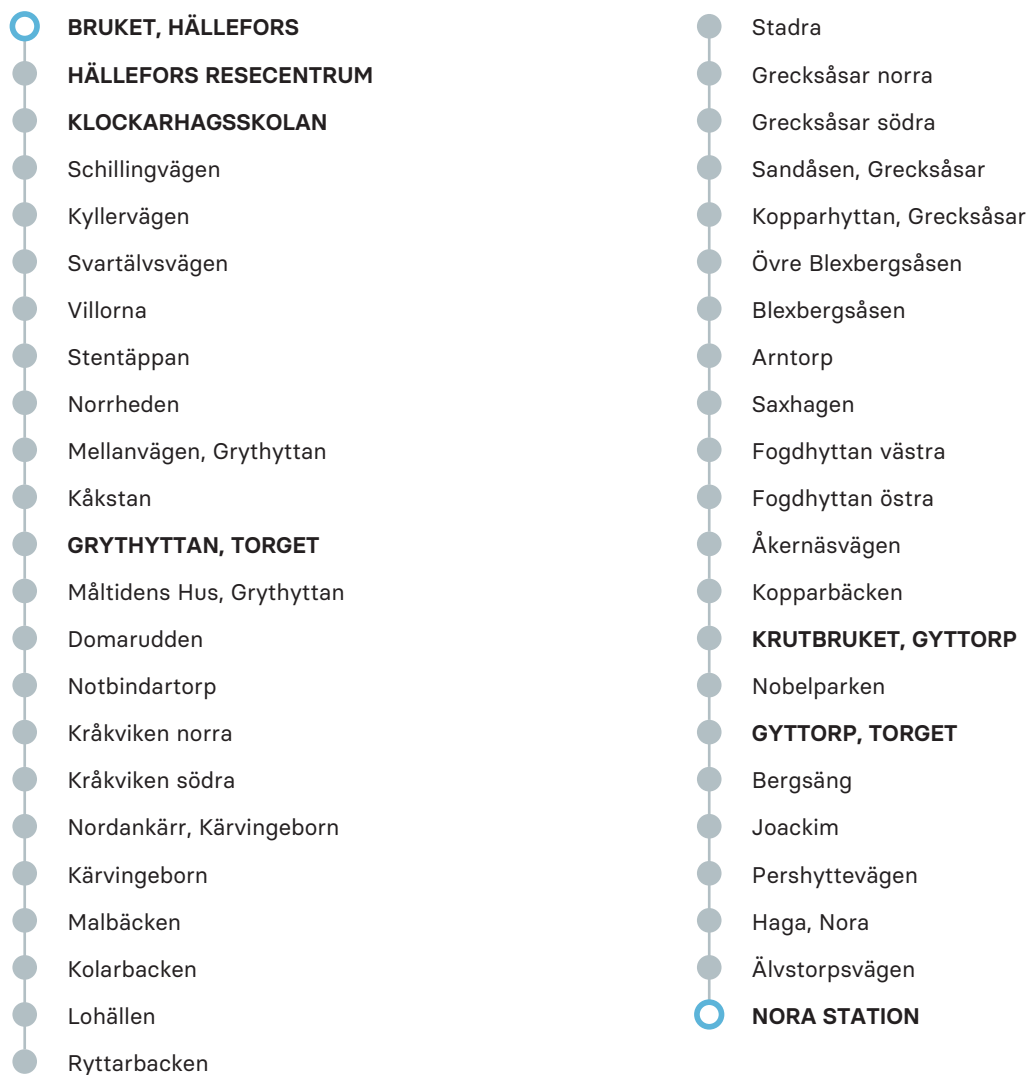

MÅNDAG-FREDAG

ANMÄRKNING

Nora Station	04.50	07.15	15.05	17.05	19.05
Älvstorpsvägen	X	X	X	X	X
Gyttorp, torget	05.01	07.26	15.16	17.16	19.16
Krutbruket, Gyttorp	05.03	07.28	15.18	17.18	19.18
Grythyttan, torget	05.35	08.00	15.50	17.50	19.50
Klockarhagsskolan	05.50	08.15	16.05	18.05	20.05
Hällefors Resecentrum	05.55	08.20	16.10	18.10	20.10
Bruket, Hällefors	06.05	08.30	16.20	18.20	20.20

Observera att detta är hållplatserna för ordinarie linjesträckning, tillfälliga ändringar i linjesträckningen kan förekomma.

MÅNDAG-FREDAG

ANMÄRKNING

Bruket, Hällefors	06.25	08.45	16.30	18.40	20.40
Hällefors Resecentrum	06.35	08.55	16.40	18.50	20.50
Klockarhagsskolan	06.37	08.57	16.42	18.52	20.52
Grythyttan, torget	06.50	09.10	16.55	19.05	21.05
Krutbruket, Gyttopp	07.24	09.43	17.29	19.39	21.39
Gyttopp, torget	07.27	09.47	17.32	19.42	21.42
Nora Station	07.40	10.00	17.45	19.55	21.55

Observera att detta är hållplatserna för ordinarie linjesträckning, tillfälliga ändringar i linjesträckningen kan förekomma.