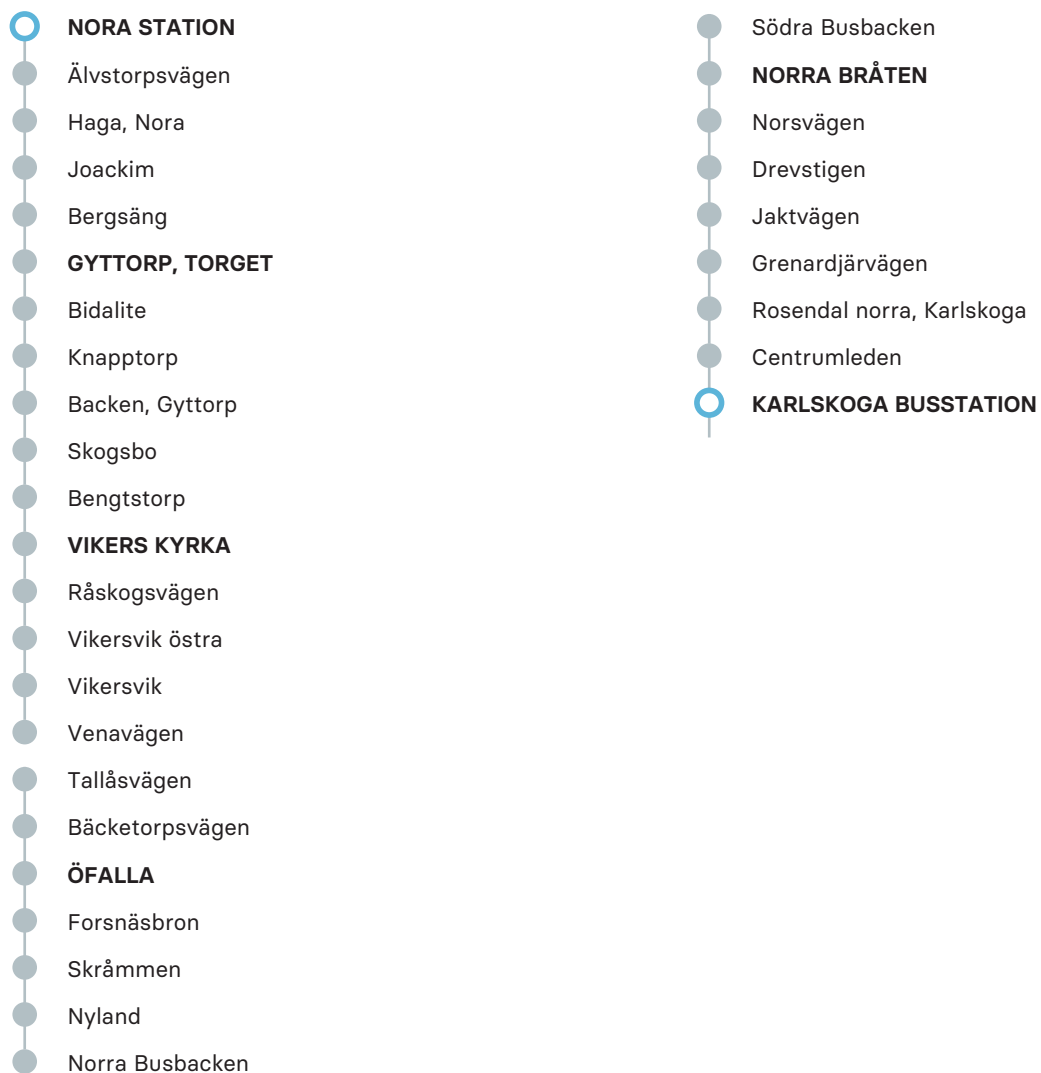

ÖFALLA

- Bäcktorpsvägen
- Tallåsvägen
- Venavägen
- Vikersvik
- Vikersvik östra
- Råskogsvägen

VIKERS KYRKA

- Bengtstorp
- Skogsbo

- Backen, Gyttorp

- Knapptorp

- Bidalite

GYTTORP, TORGET

- Bergsäng

- Joackim

- Haga, Nora

- Älvstorpsvägen

 **NORA STATION**

Observera att detta är hållplatserna för ordinarie linjesträckning, tillfälliga ändringar i linjesträckningen kan förekomma.

MÅNDAG-FREDAG

ANMÄRKNING

Nora Station	05.30	06.45	11.25	14.25	15.40	16.40	17.50
Gyttorp, torget	05.38	06.53	11.33	14.33	15.48	16.48	17.58
Vikers kyrka	05.48	07.03	11.43	14.43	15.58	16.58	18.08
Öfalla	06.06	07.21	12.01	15.01	16.16	17.16	18.26
Norra Bråten	06.12	07.27	12.07	15.07	16.22	17.22	18.32
Karlskoga busstation	06.30	07.45	12.25	15.25	16.40	17.40	18.50

Observera att detta är hållplatserna för ordinarie linjesträckning, tillfälliga ändringar i linjesträckningen kan förekomma.