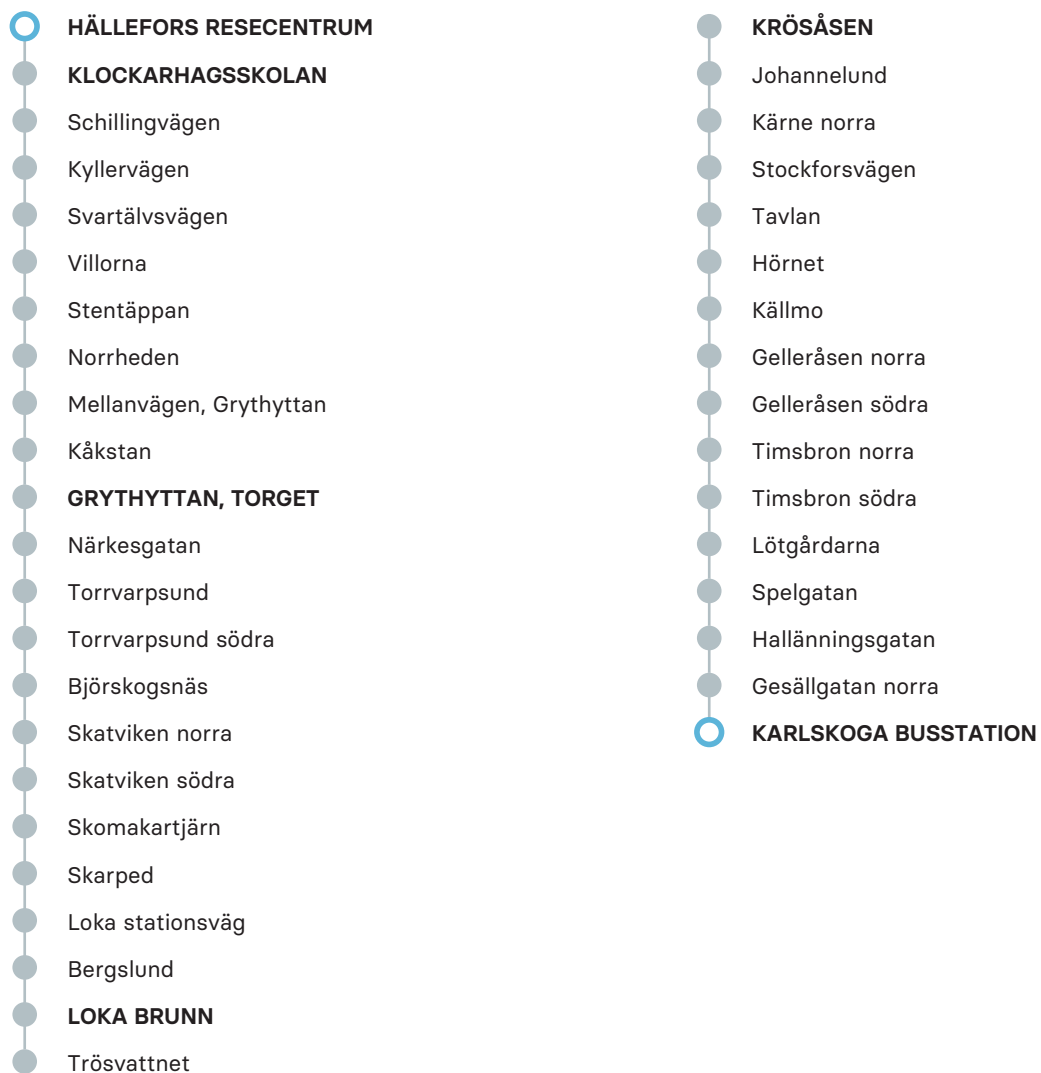

## MÅNDAG-FREDAG

## ANMÄRKNING

Hällefors Resecentrum	05.30	06.30	08.30	11.30	13.30	15.30	16.30
Klockarhagsskolan	05.32	06.32	08.32	11.32	13.32	15.32	16.32
Grythyttan, torget	05.44	06.45	08.45	11.45	13.45	15.45	16.45
Loka Brunn	05.55	06.59	08.59	11.59	13.59	15.59	16.59
Krösåsen	06.07	07.11	09.11	12.11	14.11	16.11	17.11
Karlskoga busstation	06.34	07.34	09.34	12.34	14.34	16.34	17.34

Observera att detta är hållplatserna för ordinarie linjesträckning, tillfälliga ändringar i linjesträckningen kan förekomma.