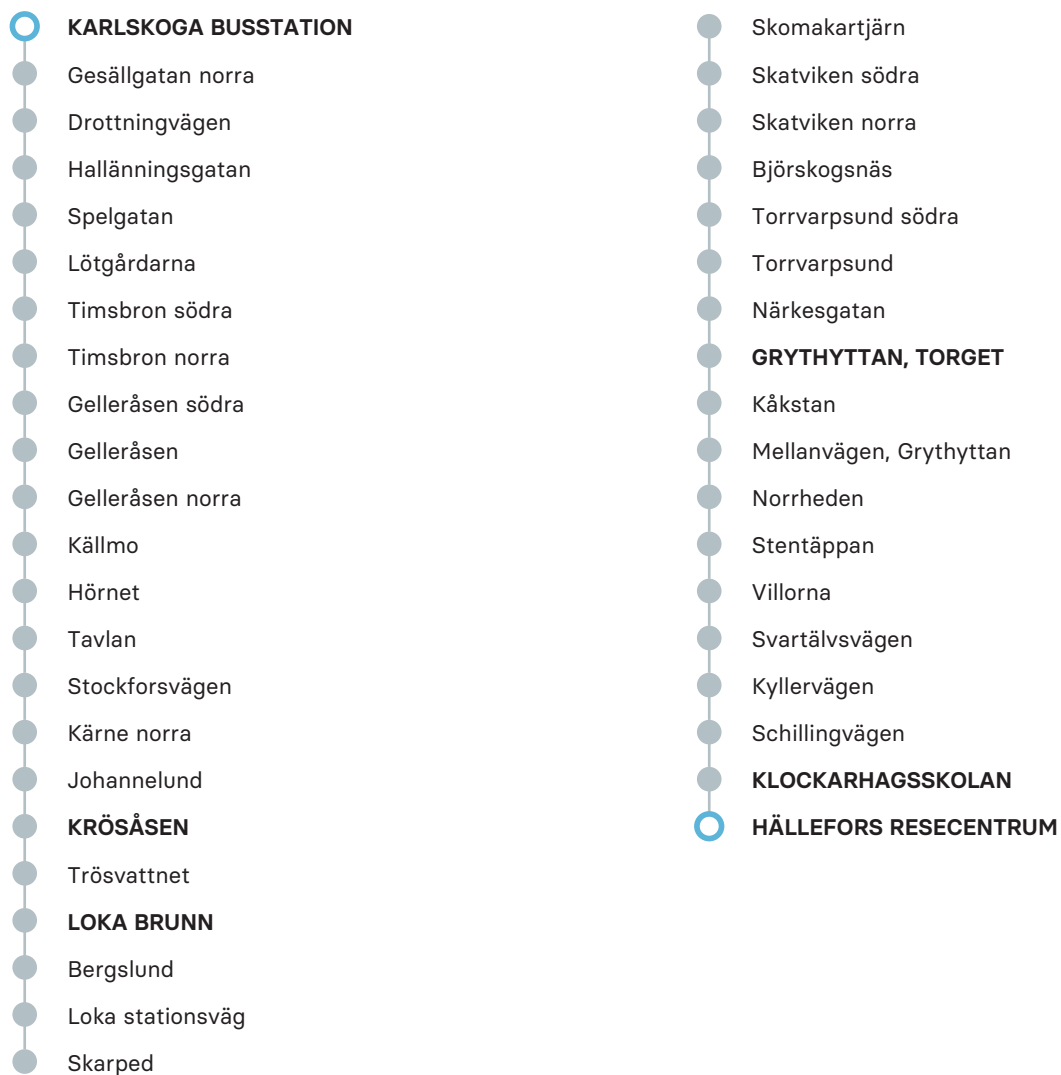

MÅNDAG-FREDAG

ANMÄRKNING

Karlskoga busstation	07.10	08.10	10.15	12.45	14.45	16.45	17.45
Krösåsen	07.27	08.27	10.32	13.02	15.02	17.02	18.02
Loka Brunn	07.39	08.39	10.44	13.14	15.14	17.14	18.14
Grythyttan, torget	07.56	08.56	11.01	13.31	15.31	17.31	18.31
Klockarhagsskolan	08.10	09.10	11.15	13.45	15.45	17.45	18.45
Hällefors Resecentrum	08.14	09.14	11.19	13.49	15.49	17.49	18.49

Observera att detta är hållplatserna för ordinarie linjesträckning, tillfälliga ändringar i linjesträckningen kan förekomma.