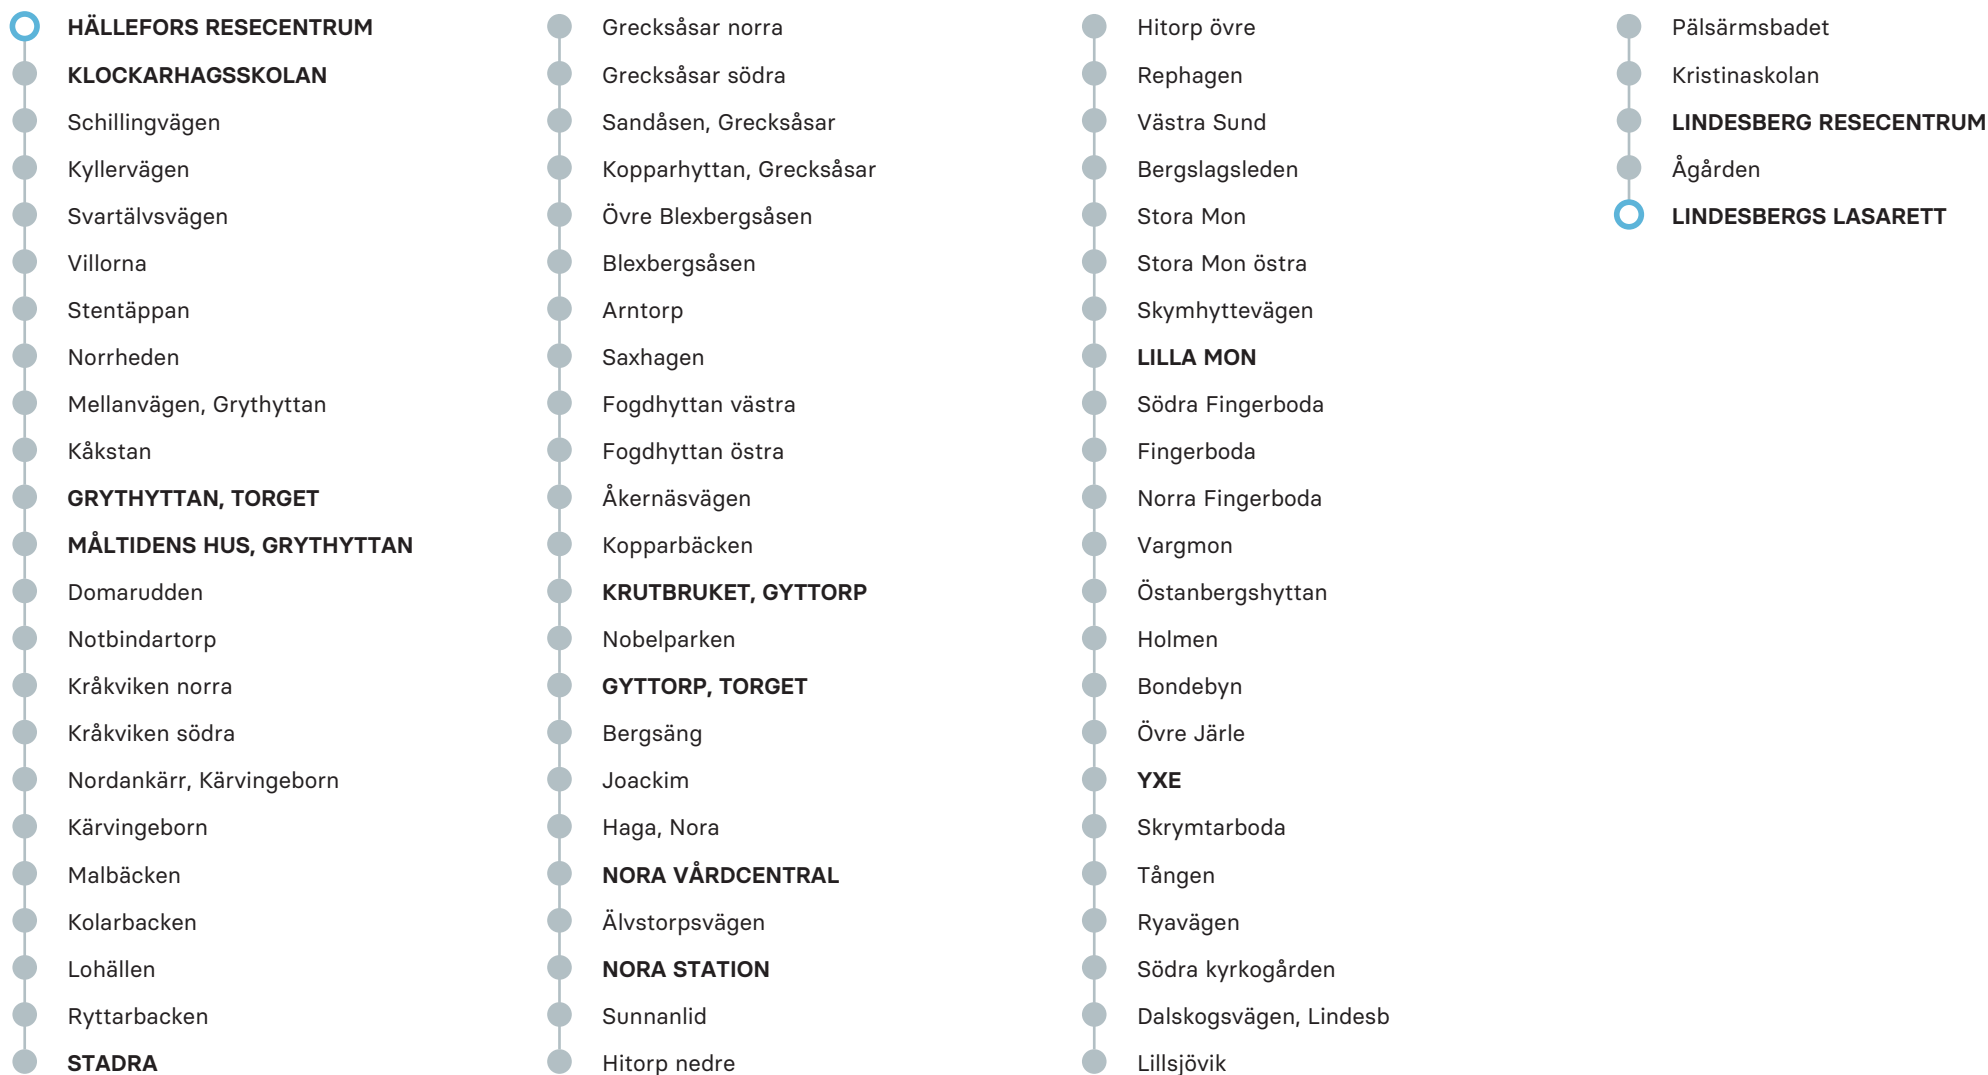

M-F

*ANMÄRKNING*

Hällefors Resecentrum	08.00
Klockarhagsskolan	08.02
Grythyttan, torget	08.15
Måltidens Hus, Grythyttan	08.16
Stadra	08.35
Krutbruket, Gyttorp	08.47
Gyttorp, torget	08.49
Nora vårdcentral	09.02
Nora Station	09.10
Lilla Mon	09.18
Yxe	09.25
Lindesberg Resecentrum	09.42
Lindesbergs lasarett	09.45

Observera att detta är hållplatserna för ordinarie linjesträckning, tillfälliga ändringar i linjesträckningen kan förekomma.

M-F

*ANMÄRKNING*

---

Lindesbergs lasarett	12.45
Lindesberg Resecentrum	12.49
Yxe	12.55
Lilla Mon	13.02
Nora Station	13.22
Nora vårdcentral	13.25
Gyttorp, torget	13.42
Krutbruket, Gyttorp	13.43
Stadra	13.54
Grythyttan, torget	14.14
Klockarhagsskolan	14.29
Hällefors Resecentrum	14.34

Observera att detta är hållplatserna för ordinarie linjesträckning, tillfälliga ändringar i linjesträckningen kan förekomma.