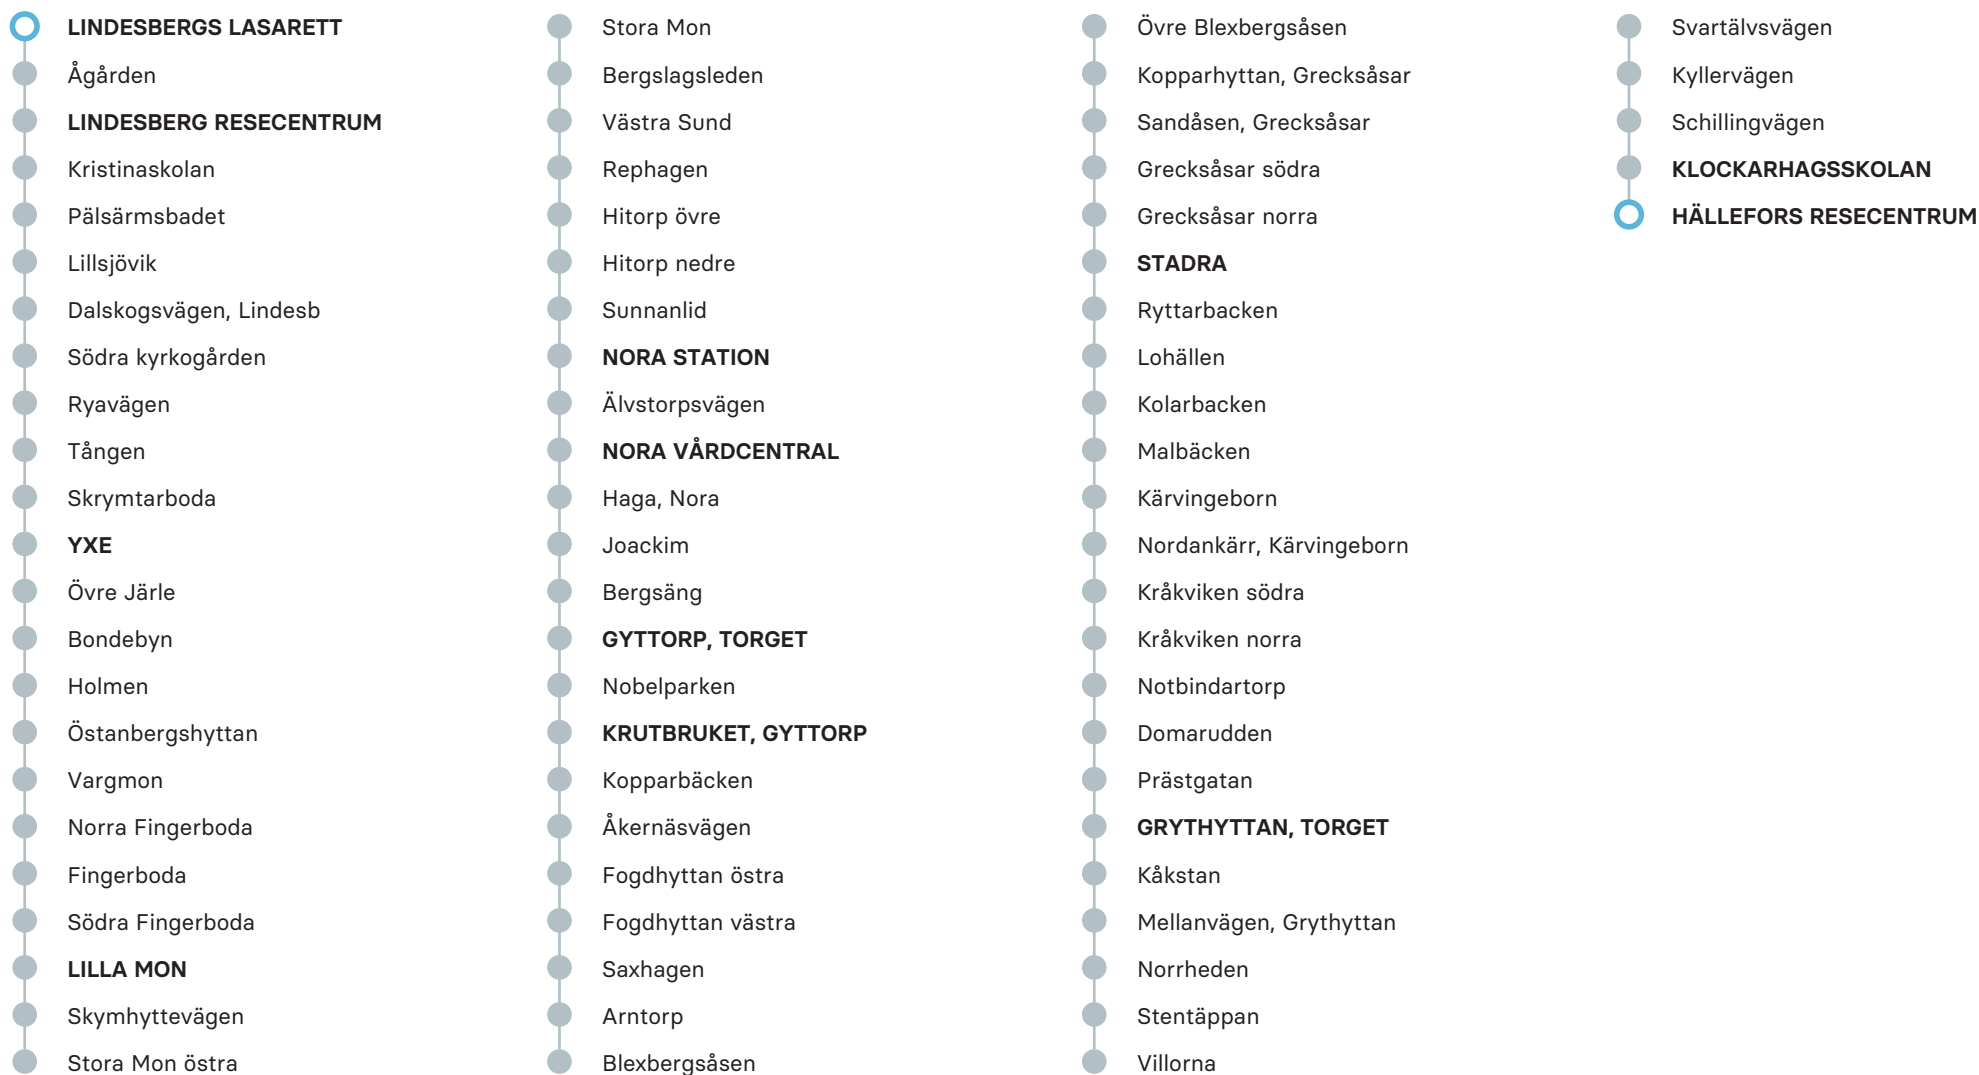

M-F

*ANMÄRKNING*

Hällefors Resecentrum	08.00
Klockarhagsskolan	08.02
Grythyttan, torget	08.15
Måltidens Hus, Grythyttan	08.16
Stadra	08.35
Krutbruket, Gyttorp	08.47
Gyttorp, torget	08.49
Nora vårdcentral	09.02
Nora Station	09.10
Lilla Mon	09.18
Yxe	09.25
Lindesberg Resecentrum	09.42
Lindesbergs lasarett	09.45

Observera att detta är hållplatserna för ordinarie linjesträckning, tillfälliga ändringar i linjesträckningen kan förekomma.

M-F

*ANMÄRKNING*

---

Lindesbergs lasarett	12.45
Lindesberg Resecentrum	12.49
Yxe	12.55
Lilla Mon	13.02
Nora Station	13.22
Nora vårdcentral	13.25
Gyttorp, torget	13.42
Krutbruket, Gyttorp	13.43
Stadra	13.54
Grythyttan, torget	14.14
Klockarhagsskolan	14.29
Hällefors Resecentrum	14.34

Observera att detta är hållplatserna för ordinarie linjesträckning, tillfälliga ändringar i linjesträckningen kan förekomma.