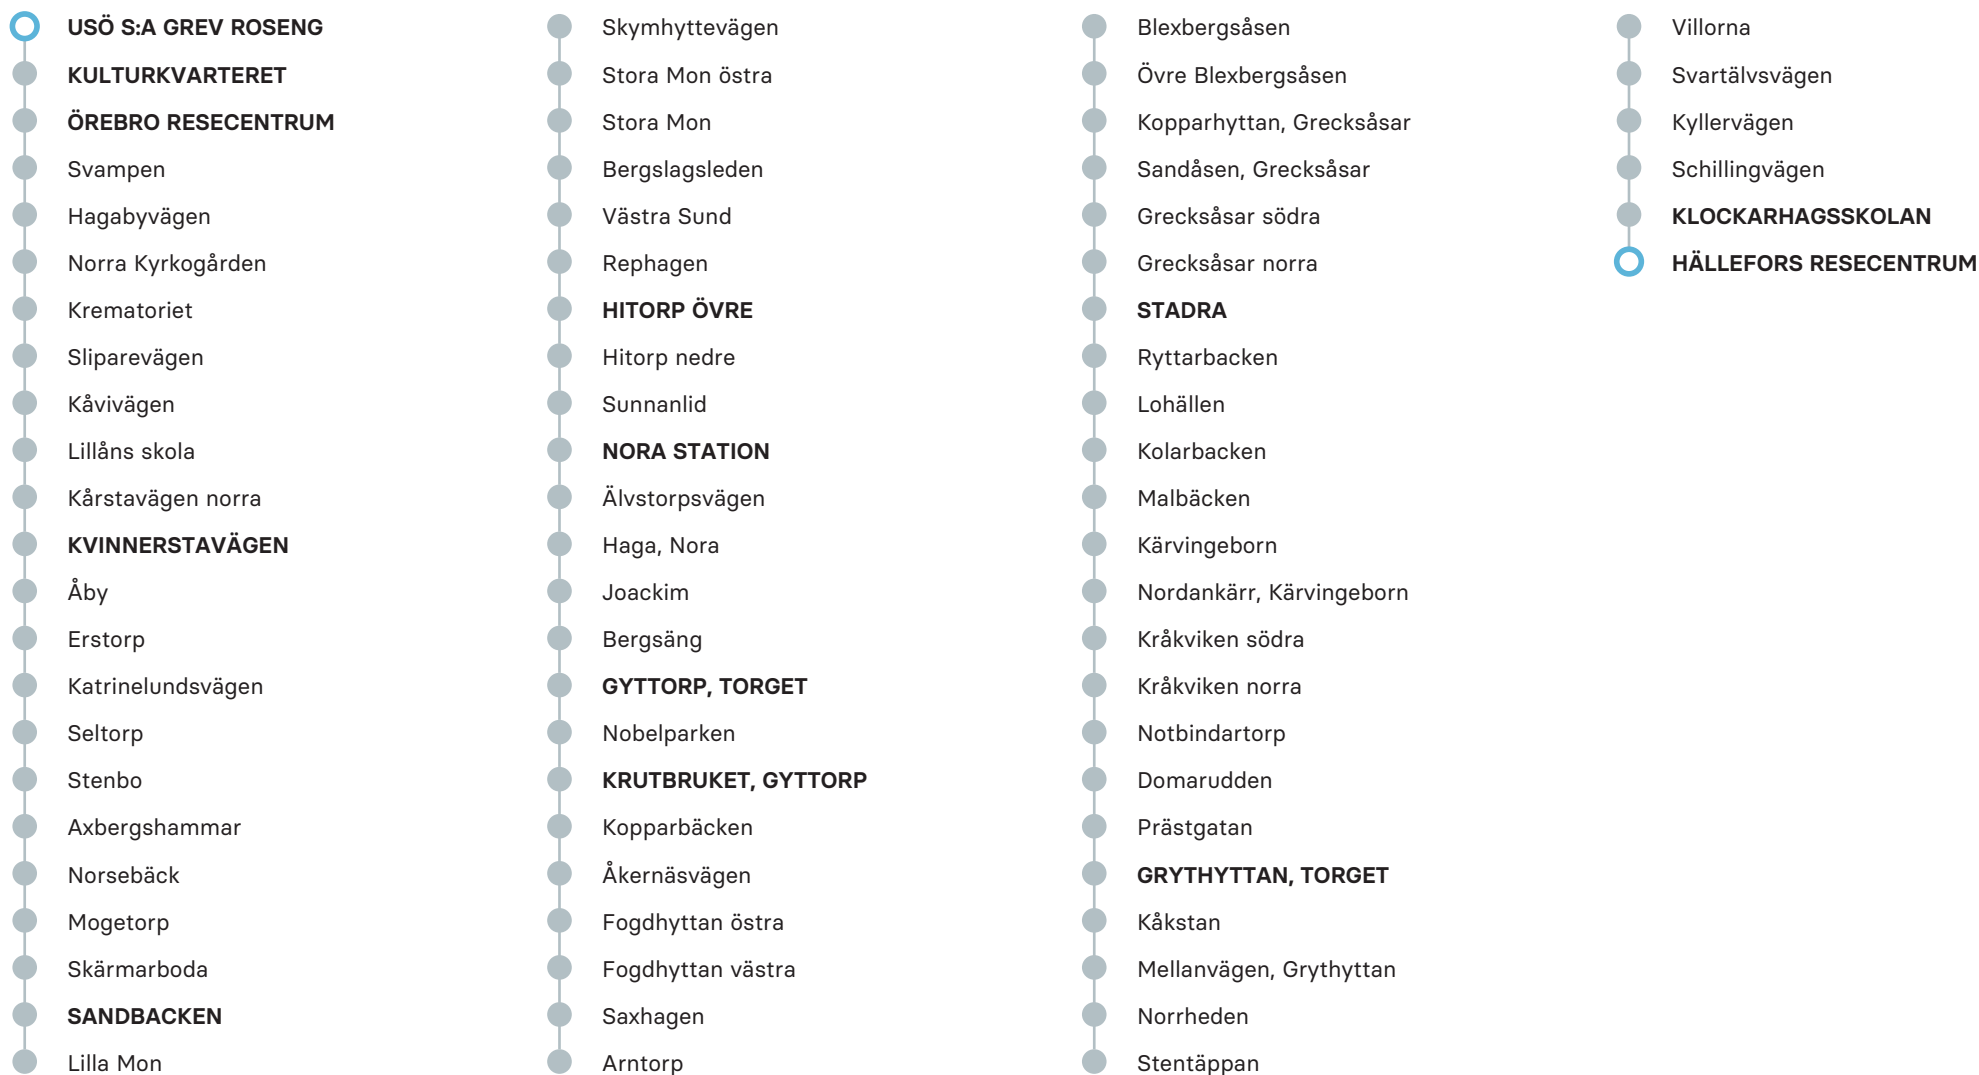

Observera att detta är hållplatserna för ordinarie linjesträckning, tillfälliga ändringar i linjesträckningen kan förekomma.

	LÖRDAG				SÖNDAG		
<i>ANMÄRKNING</i>	<i>J</i>						
Hällefors Resecentrum	07.25	13.25	16.35	22.45	07.25	13.25	16.35
Klockarhagsskolan	07.27	13.27	16.37	22.47	07.27	13.27	16.37
Grythyttan, torget	07.40	13.40	16.50	23.00	07.40	13.40	16.50
Måltidens Hus, Grythyttan	07.42	13.42	16.52	23.02	07.42	13.42	16.52
Stadra	07.57	13.57	17.07	23.17	07.57	13.57	17.07
Fogdhyttan västra	08.05	14.05	17.15	23.25	08.05	14.05	17.15
Krutbruket, Gyttopp	08.10	14.10	17.20	23.30	08.10	14.10	17.20
Gyttopp, torget	08.12	14.12	17.22	23.32	08.12	14.12	17.22
Nora Station	08.27	14.27	17.37	23.47	08.27	14.24	17.34
Hitorp övre	08.30	14.30	17.40	23.50	08.30	14.27	17.37
Sandbacken	08.38	14.38	17.48	23.58	08.38	14.35	17.45
Kvinnerstavägen	08.50	14.50	18.00	00.10	08.50	14.47	17.57
Örebro Resecentrum	09.06q	15.06q	18.16q	00.26q	09.06q	15.03q	18.13q
Kulturkvarteret	09.09q	15.09q	18.19q	00.29q	09.09q	15.06q	18.16q
USÖ S:a Grev Roseng	09.20	15.20	18.30	00.40	09.20	15.17	18.27