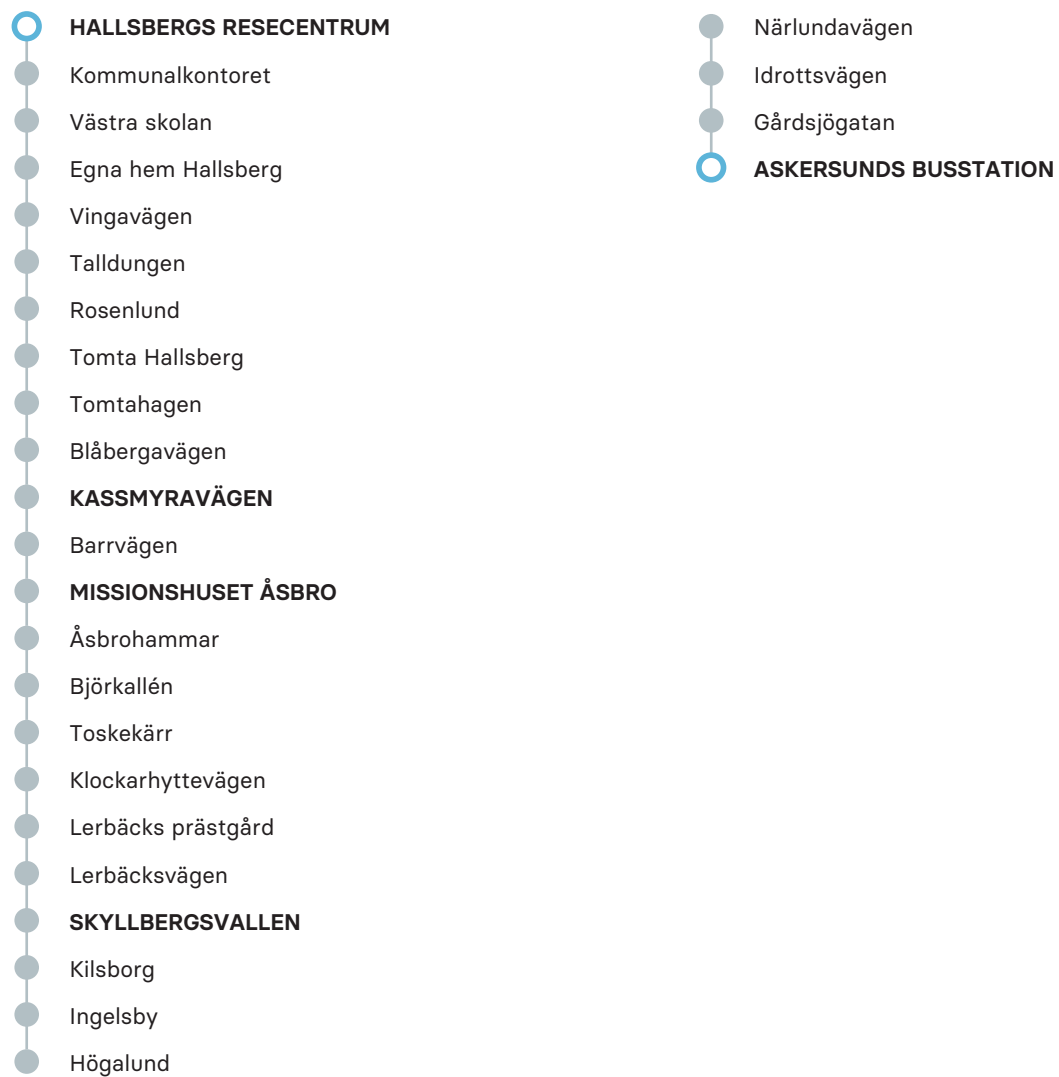

	M-F	SÖN
<i>ANMÄRKNING</i>	<i>M</i>	
Hallsbergs resecentrum	08.34	10.05
Kassmyravägen	08.42	10.13
Missionshuset Åsbro	08.45	10.16
Skyllbergsvallen	08.52	10.23
Askersunds busstation	09.08	10.42

ANMÄRKNING**FÖRKLARING**

M Turen körs EJ jullov och sommarlov.

707

Hallsberg - Askersund

Regionbuss

Observera att detta är hållplatserna för ordinarie linjesträckning, tillfälliga ändringar i linjesträckningen kan förekomma.

Webb: lanstrafiken.se