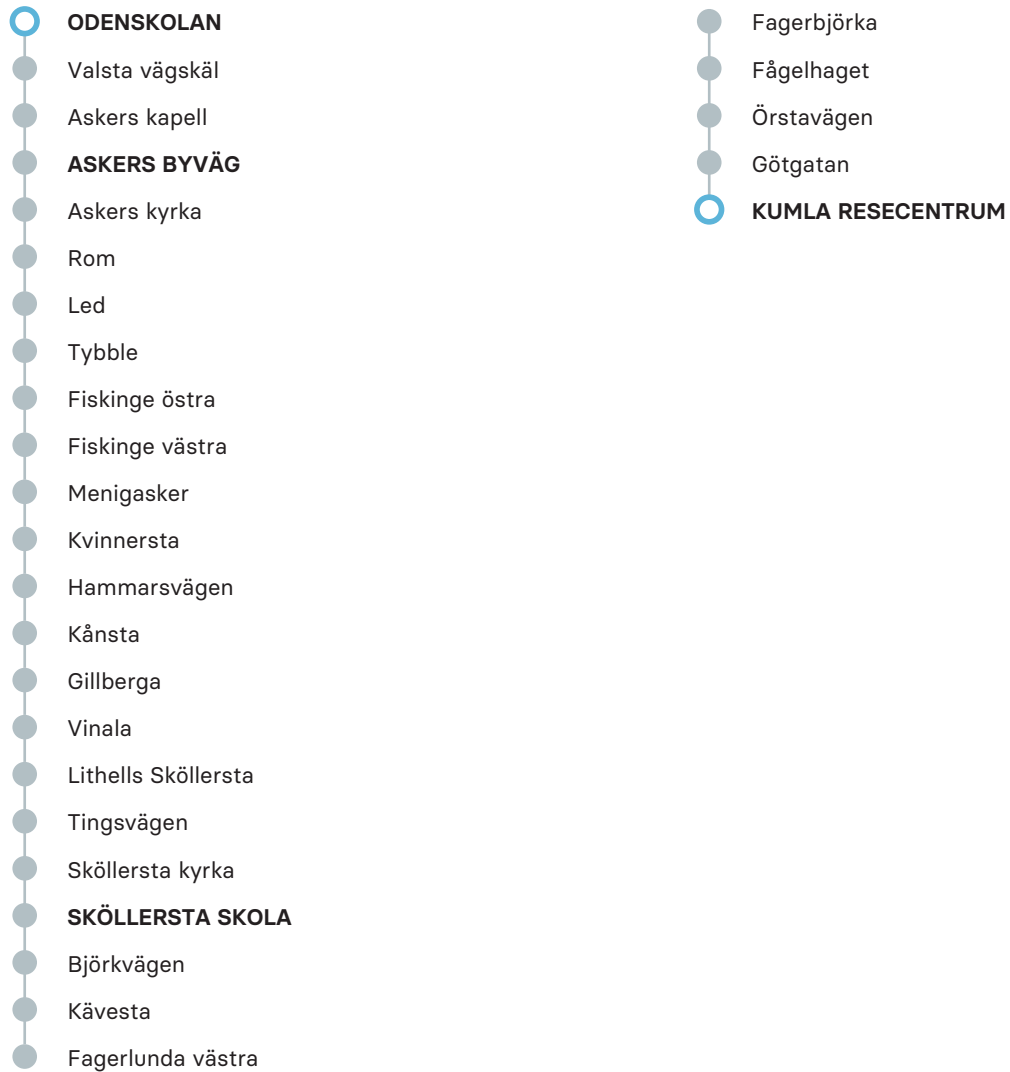

840

Odensbacken - Sköllersta - Kumla

Regionbuss

10 DECEMBER 2023 - 14 DECEMBER 2024

MÅNDAG-FREDAG

ANMÄRKNING

Odenskolan	07.17	09.15	14.00	15.06	17.07	23.06	00.10
Askers byväg	07.21	09.19	14.04	15.10	17.11	23.10	00.14
Sköllersta skola	07.32	09.30	14.15	15.21	17.22	23.21	00.25
Kumla resecentrum	07.50	09.48	14.33	15.41	17.42	23.41	00.45

Webb: lanstrafiken.se

Kundservice: 0771- 55 30 00

840

Odensbacken - Sköllersta - Kumla

Regionbuss

Observera att detta är hållplatserna för ordinarie linjesträckning, tillfälliga ändringar i linjesträckningen kan förekomma.

Webb: lanstrafiken.se

Kundservice: 0771- 55 30 00