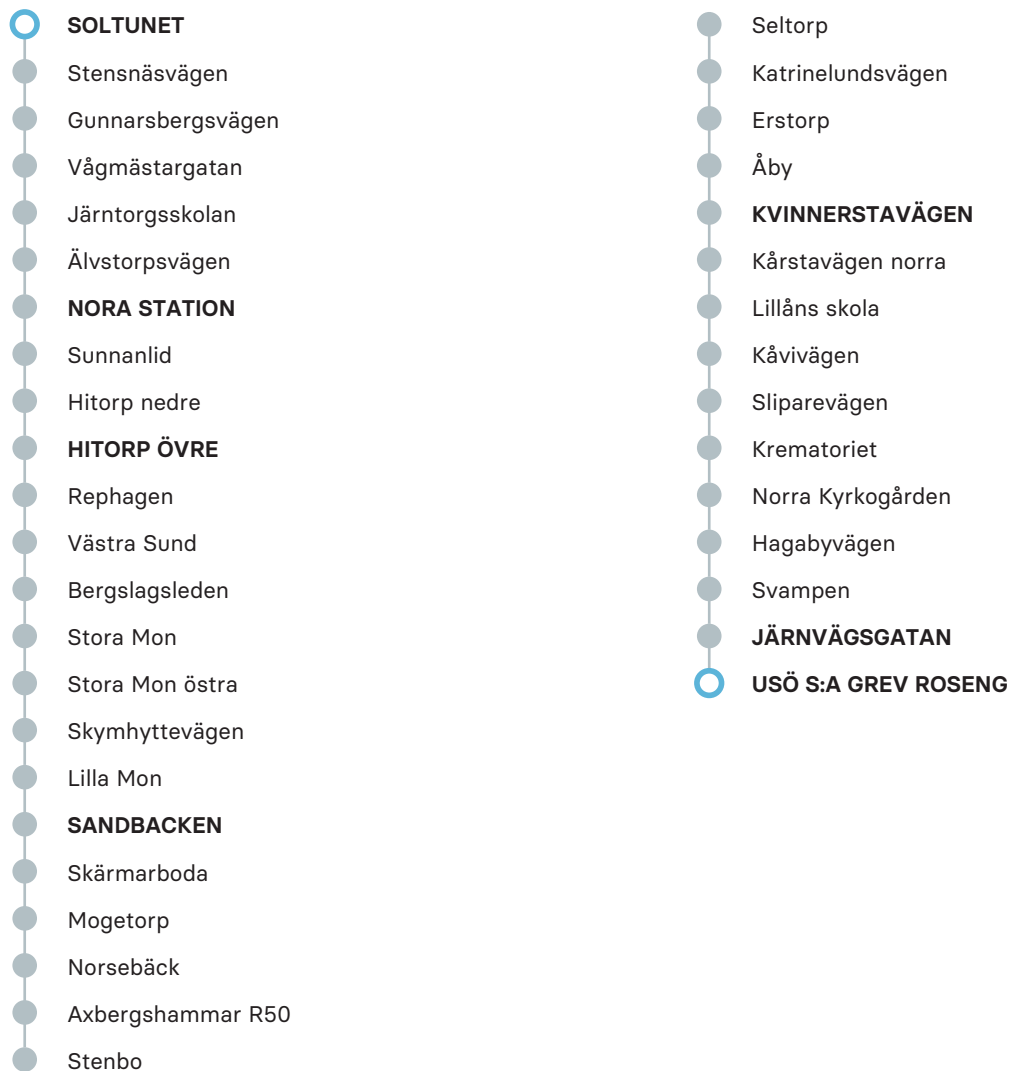

MÅNDAG-FREDAG				FRE	LÖRDAG				SÖNDAG					
<i>ANMÄRKNING</i>															
Soltunet	18.53	19.53	20.53	21.53	00.03	06.45	10.45	12.45	16.45	20.45	10.45	12.45	16.45	20.45	
Nora Station	19.03	20.03	21.03	22.03	00.13	06.55	10.55	12.55	16.55	20.55	10.55	12.55	16.55	20.55	
Hitorp övre	19.06	20.06	21.06	22.06	00.16	06.58	10.58	12.58	16.58	20.58	10.58	12.58	16.58	20.58	
Sandbacken	19.14	20.14	21.14	22.14	00.24	07.06	11.06	13.06	17.06	21.06	11.06	13.06	17.06	21.06	
Kvinnerstavägen	19.28	20.28	21.28	22.28	00.38	07.20	11.20	13.20	17.20	21.20	11.20	13.20	17.20	21.20	
Järnväggsgatan	19.45q	20.45q	21.45q	22.45q	00.55q	07.37q	11.37q	13.37q	17.37q	21.37q	11.37q	13.37q	17.37q	21.37q	
USÖ S:a Grev Roseng	19.58	20.58	21.58	22.58	01.08	07.50	11.50	13.50	17.50	21.50	11.50	13.50	17.50	21.50	

ANMÄRKNING

FÖRKLARING

1. q *Endast avstigande*
2. V *Turen körs ej sommarlovet år 2024.*

Observera att detta är hållplatserna för ordinarie linjestreckning, tillfälliga ändringar i linjestreckningen kan förekomma.