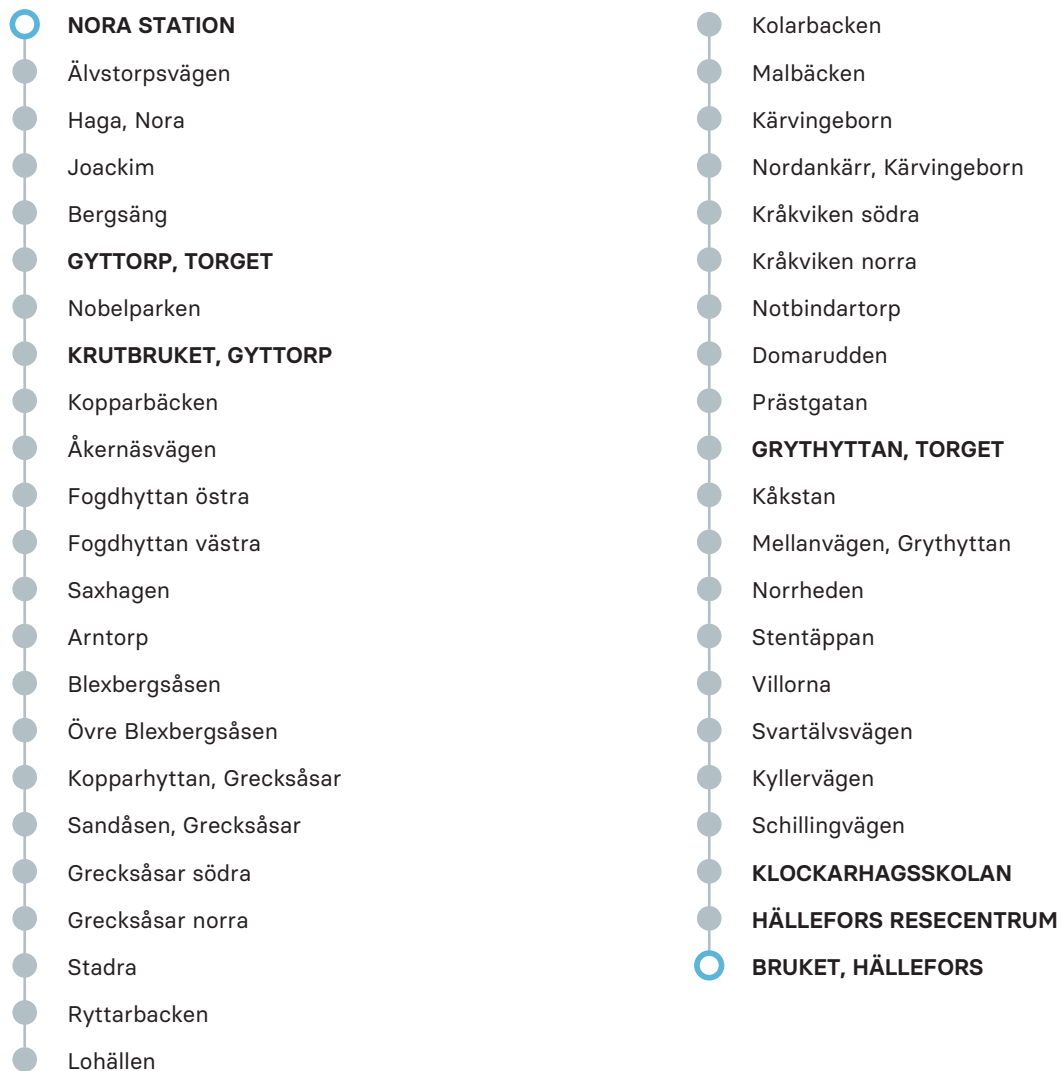

## ANMÄRKNING

Nora Station	04.50	07.15	15.05	17.05	19.05
Älvstorpsvägen	X	X	X	X	X
Gyttorp, torget	05.01	07.26	15.16	17.16	19.16
Krutbruket, Gyttorp	05.03	07.28	15.18	17.18	19.18
Grythyttan, torget	05.35	08.00	15.50	17.50	19.50
Klockarhagsskolan	05.50	08.15	16.05	18.05	20.05
Hällefors Resecentrum	05.55	08.20	16.10	18.10	20.10
Bruket, Hällefors	06.05	08.30	16.20	18.20	20.20

Observera att detta är hållplatserna för ordinarie linjesträckning, tillfälliga ändringar i linjesträckningen kan förekomma.

## ANMÄRKNING

Bruket, Hällefors	06.25	08.45	16.30	18.40	20.40
Hällefors Resecentrum	06.35	08.55	16.40	18.50	20.50
Klockarhagsskolan	06.37	08.57	16.42	18.52	20.52
Grythyttan, torget	06.50	09.10	16.55	19.05	21.05
Krutbruket, Gyttorp	07.24	09.43	17.29	19.39	21.39
Gyttorp, torget	07.27	09.47	17.32	19.42	21.42
Nora Station	07.40	10.00	17.45	19.55	21.55