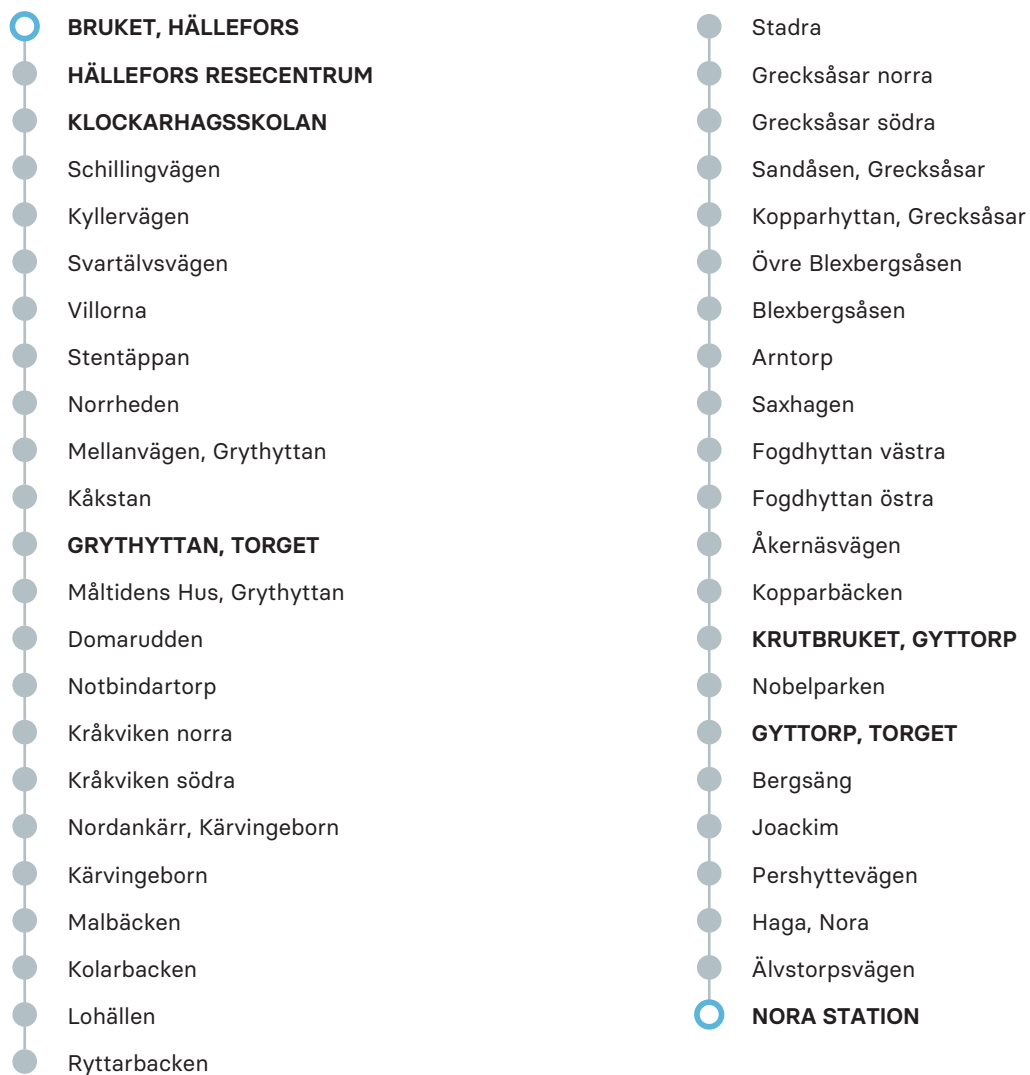

## ANMÄRKNING

Nora Station	04.50	07.15	15.05	17.05	19.05
Älvstorpsvägen	X	X	X	X	X
Gyttorp, torget	05.01	07.26	15.16	17.16	19.16
Krutbruket, Gyttorp	05.03	07.28	15.18	17.18	19.18
Grythyttan, torget	05.35	08.00	15.50	17.50	19.50
Klockarhagsskolan	05.50	08.15	16.05	18.05	20.05
Hällefors Resecentrum	05.55	08.20	16.10	18.10	20.10
Bruket, Hällefors	06.05	08.30	16.20	18.20	20.20

Observera att detta är hållplatserna för ordinarie linjesträckning, tillfälliga ändringar i linjesträckningen kan förekomma.

## MÅNDAG-FREDAG

## ANMÄRKNING

Bruket, Hällefors	06.25	08.45	16.30	18.40	20.40
Hällefors Resecentrum	06.35	08.55	16.40	18.50	20.50
Klockarhagsskolan	06.37	08.57	16.42	18.52	20.52
Grythyttan, torget	06.50	09.10	16.55	19.05	21.05
Krutbruket, Gyttorp	07.24	09.43	17.29	19.39	21.39
Gyttorp, torget	07.27	09.47	17.32	19.42	21.42
Nora Station	07.40	10.00	17.45	19.55	21.55