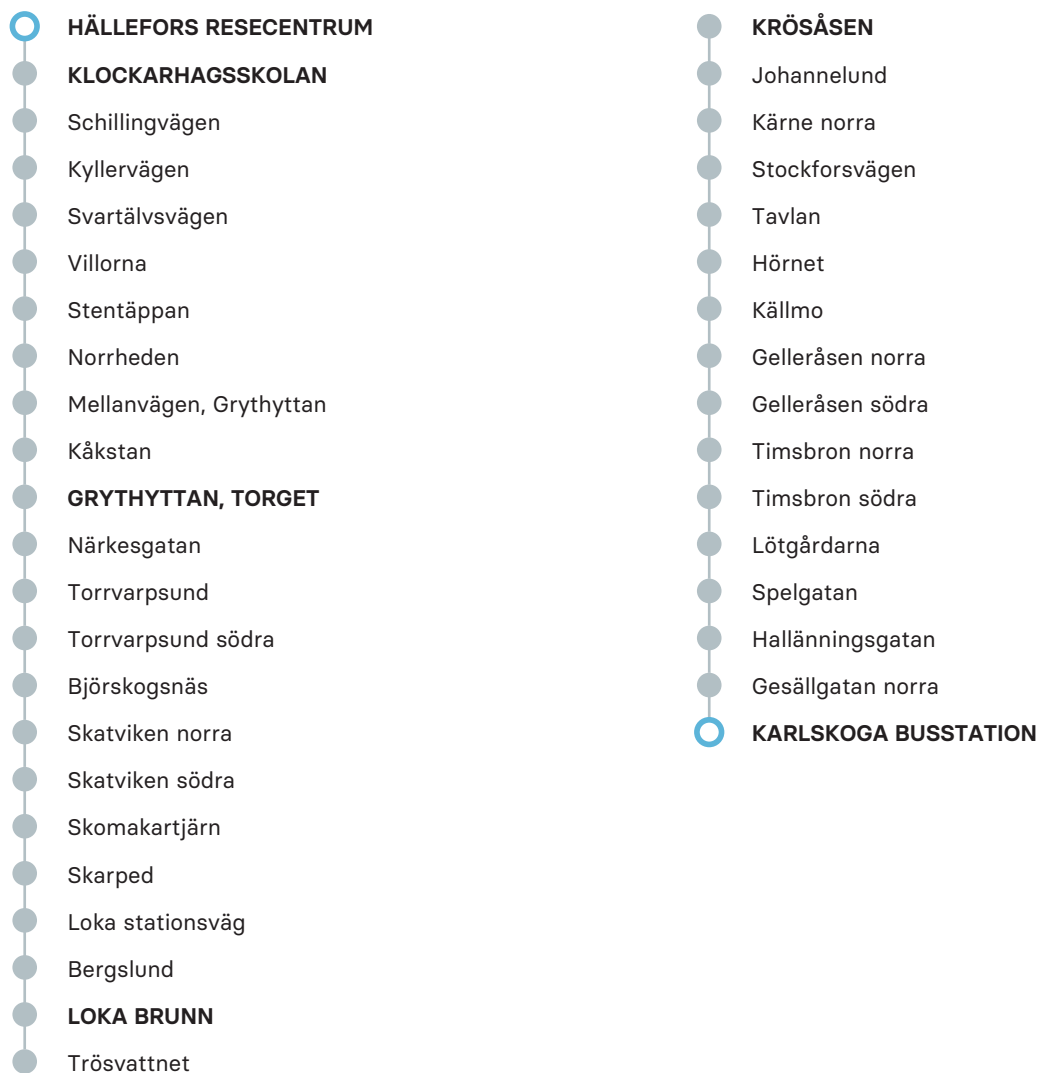

MÅNDAG-FREDAG

ANMÄRKNING

Hällefors Resecentrum	05.30	06.30	08.30	11.30	13.30	15.30	16.30
Klockarhagsskolan	05.32	06.32	08.32	11.32	13.32	15.32	16.32
Grythyttan, torget	05.44	06.45	08.45	11.45	13.45	15.45	16.45
Loka Brunn	05.55	06.59	08.59	11.59	13.59	15.59	16.59
Krösåsen	06.07	07.11	09.11	12.11	14.11	16.11	17.11
Karlskoga busstation	06.34	07.34	09.34	12.34	14.34	16.34	17.34

Observera att detta är hållplatserna för ordinarie linjesträckning, tillfälliga ändringar i linjesträckningen kan förekomma.

MÅNDAG-FREDAG

ANMÄRKNING

Karlskoga busstation	07.10	08.10	10.15	12.45	14.45	16.45	17.45
Krösåsen	07.27	08.27	10.32	13.02	15.02	17.02	18.02
Loka Brunn	07.39	08.39	10.44	13.14	15.14	17.14	18.14
Grythyttan, torget	07.56	08.56	11.01	13.31	15.31	17.31	18.31
Klockarhagsskolan	08.10	09.10	11.15	13.45	15.45	17.45	18.45
Hällefors Resecentrum	08.14	09.14	11.19	13.49	15.49	17.49	18.49

Observera att detta är hållplatserna för ordinarie linjestreckning, tillfälliga ändringar i linjestreckningen kan förekomma.