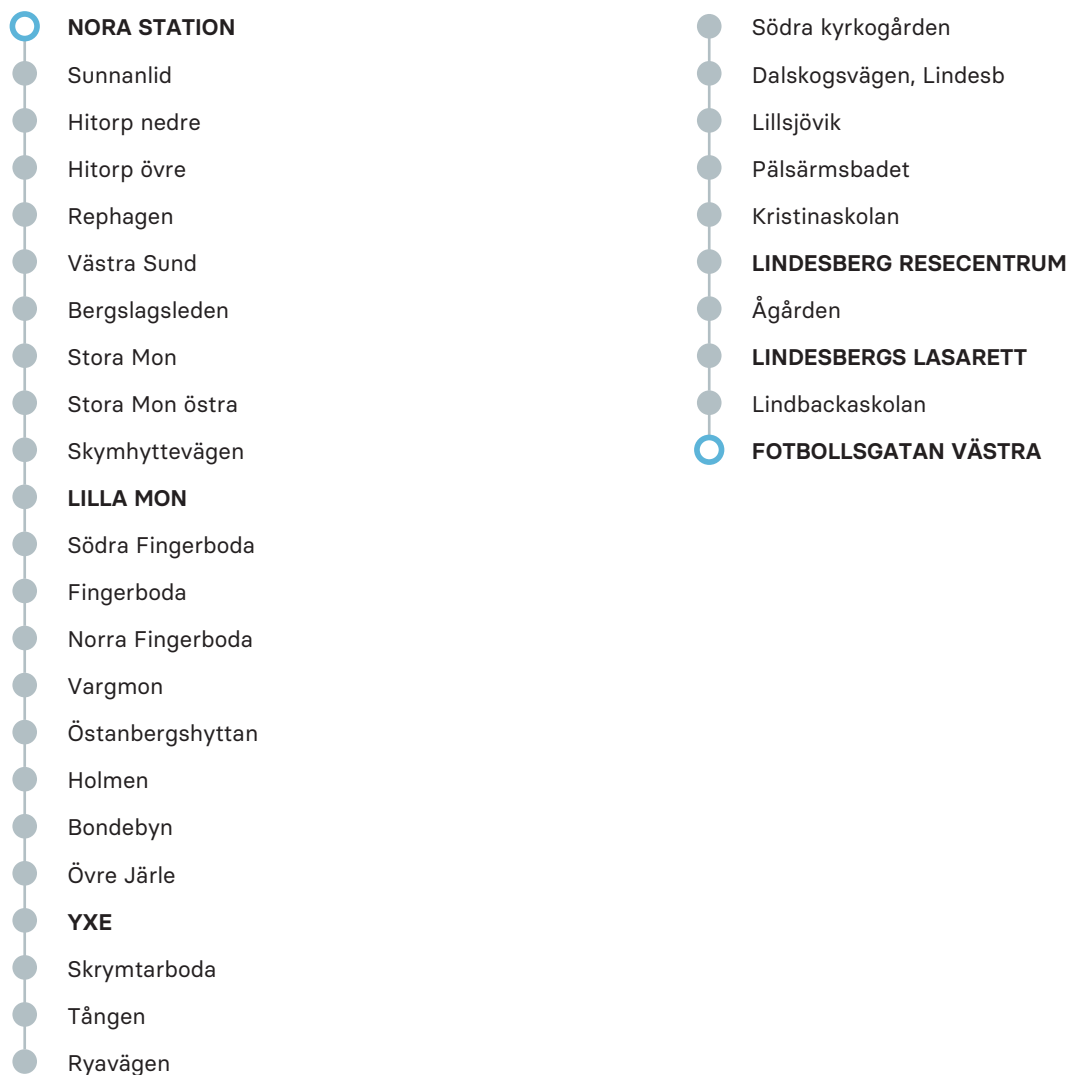

Observera att detta är hållplatserna för ordinarie linjesträckning, tillfälliga ändringar i linjesträckningen kan förekomma.

MÅNDAG-FREDAG

ANMÄRKNING	V										
Fotbollsgatan västra	06.39	07.15	08.45	09.40	14.15	15.15	16.15	17.15	18.15	20.15	22.15
Lindesbergs lasarett	06.44	07.20	08.50	09.45	14.20	15.20	16.20	17.20	18.20	20.20	22.20
Lindesberg Resecentrum	06.49	07.25	08.55	09.50	14.25	15.25	16.25	17.25	18.25	20.25	22.25
Yxe	07.01	07.37	09.07	10.07	14.37	15.37	16.37	17.37	18.37	20.37	22.37
Lilla Mon	07.08	07.44	09.14	10.14	14.44	15.44	16.44	17.44	18.44	20.44	22.44
Nora Station	07.24	08.00	09.30	10.25	15.00	16.00	17.00	18.00	19.00	21.00	23.00

LÖRDAG

SÖNDAG

ANMÄRKNING								
Fotbollsgatan västra	07.10	13.40	16.20	22.05	07.10	13.40	16.20	22.05
Lindesbergs lasarett	07.15	13.45	16.25	22.10	07.15	13.45	16.25	22.10
Lindesberg Resecentrum	07.20	13.50	16.30	22.15	07.20	13.50	16.30	22.15
Yxe	07.32	14.02	16.42	22.27	07.32	14.02	16.42	22.27
Lilla Mon	07.34	14.04	16.44	22.29	07.34	14.04	16.44	22.29
Nora Station	07.55	14.25	17.05	22.50	07.55	14.25	17.05	22.50

ANMÄRKNING

FÖRKLARING

V Turen körs ej sommarlovet år 2024.