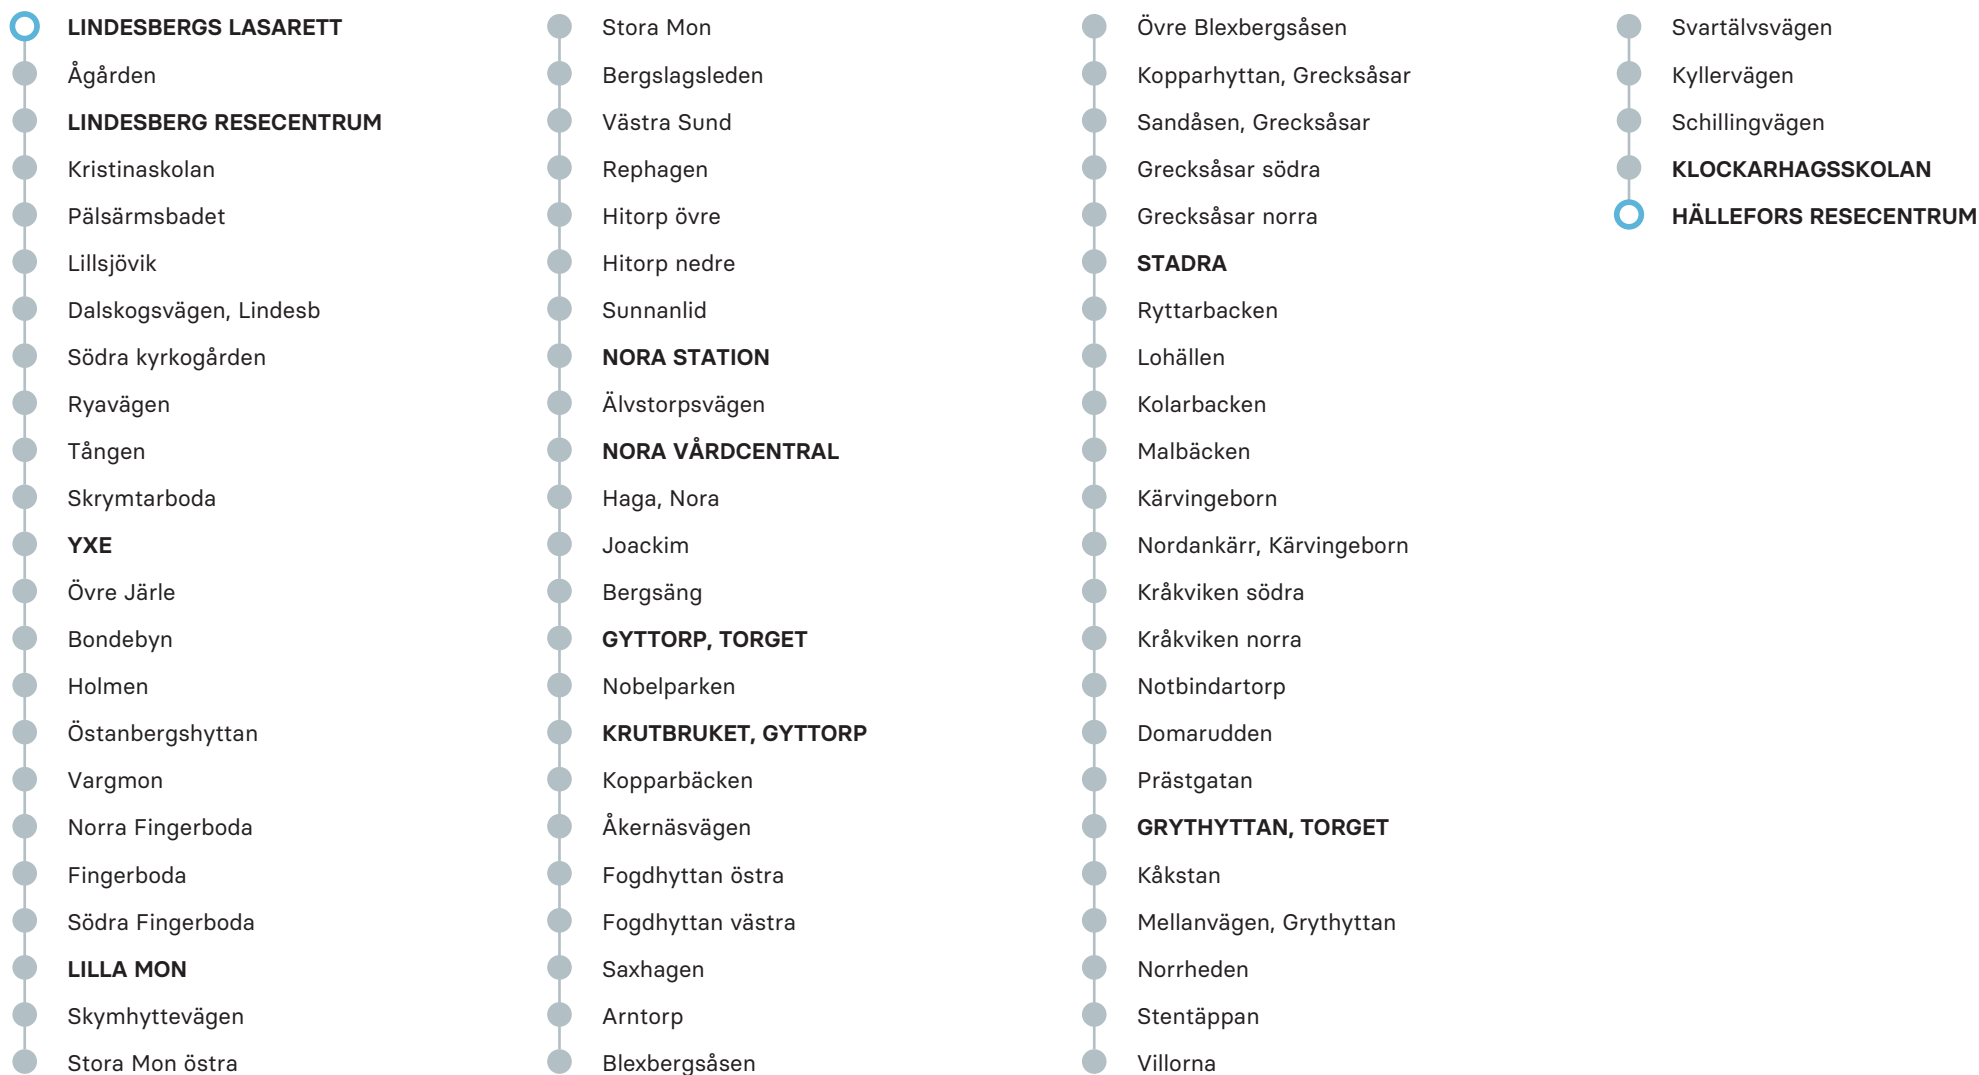

M-F

ANMÄRKNING

Hällefors Resecentrum	08.00
Klockarhagsskolan	08.02
Grythyttan, torget	08.15
Måltidens Hus, Grythyttan	08.16
Stadra	08.35
Krutbruket, Gyttop	08.47
Gyttop, torget	08.49
Nora vårdcentral	09.02
Nora Station	09.10
Lilla Mon	09.18
Yxe	09.25
Lindesberg Resecentrum	09.42
Lindesbergs lasarett	09.45

Observera att detta är hållplatserna för ordinarie linjesträckning, tillfälliga ändringar i linjesträckningen kan förekomma.

M-F

ANMÄRKNING

Lindesbergs lasarett	12.45
Lindesberg Resecentrum	12.49
Yxe	12.55
Lilla Mon	13.02
Nora Station	13.22
Nora vårdcentral	13.25
Gyttorp, torget	13.42
Krutbruket, Gyttorp	13.43
Stadra	13.54
Grythyttan, torget	14.14
Klockarhagsskolan	14.29
Hällefors Resecentrum	14.34

Observera att detta är hållplatserna för ordinarie linjesträckning, tillfälliga ändringar i linjesträckningen kan förekomma.