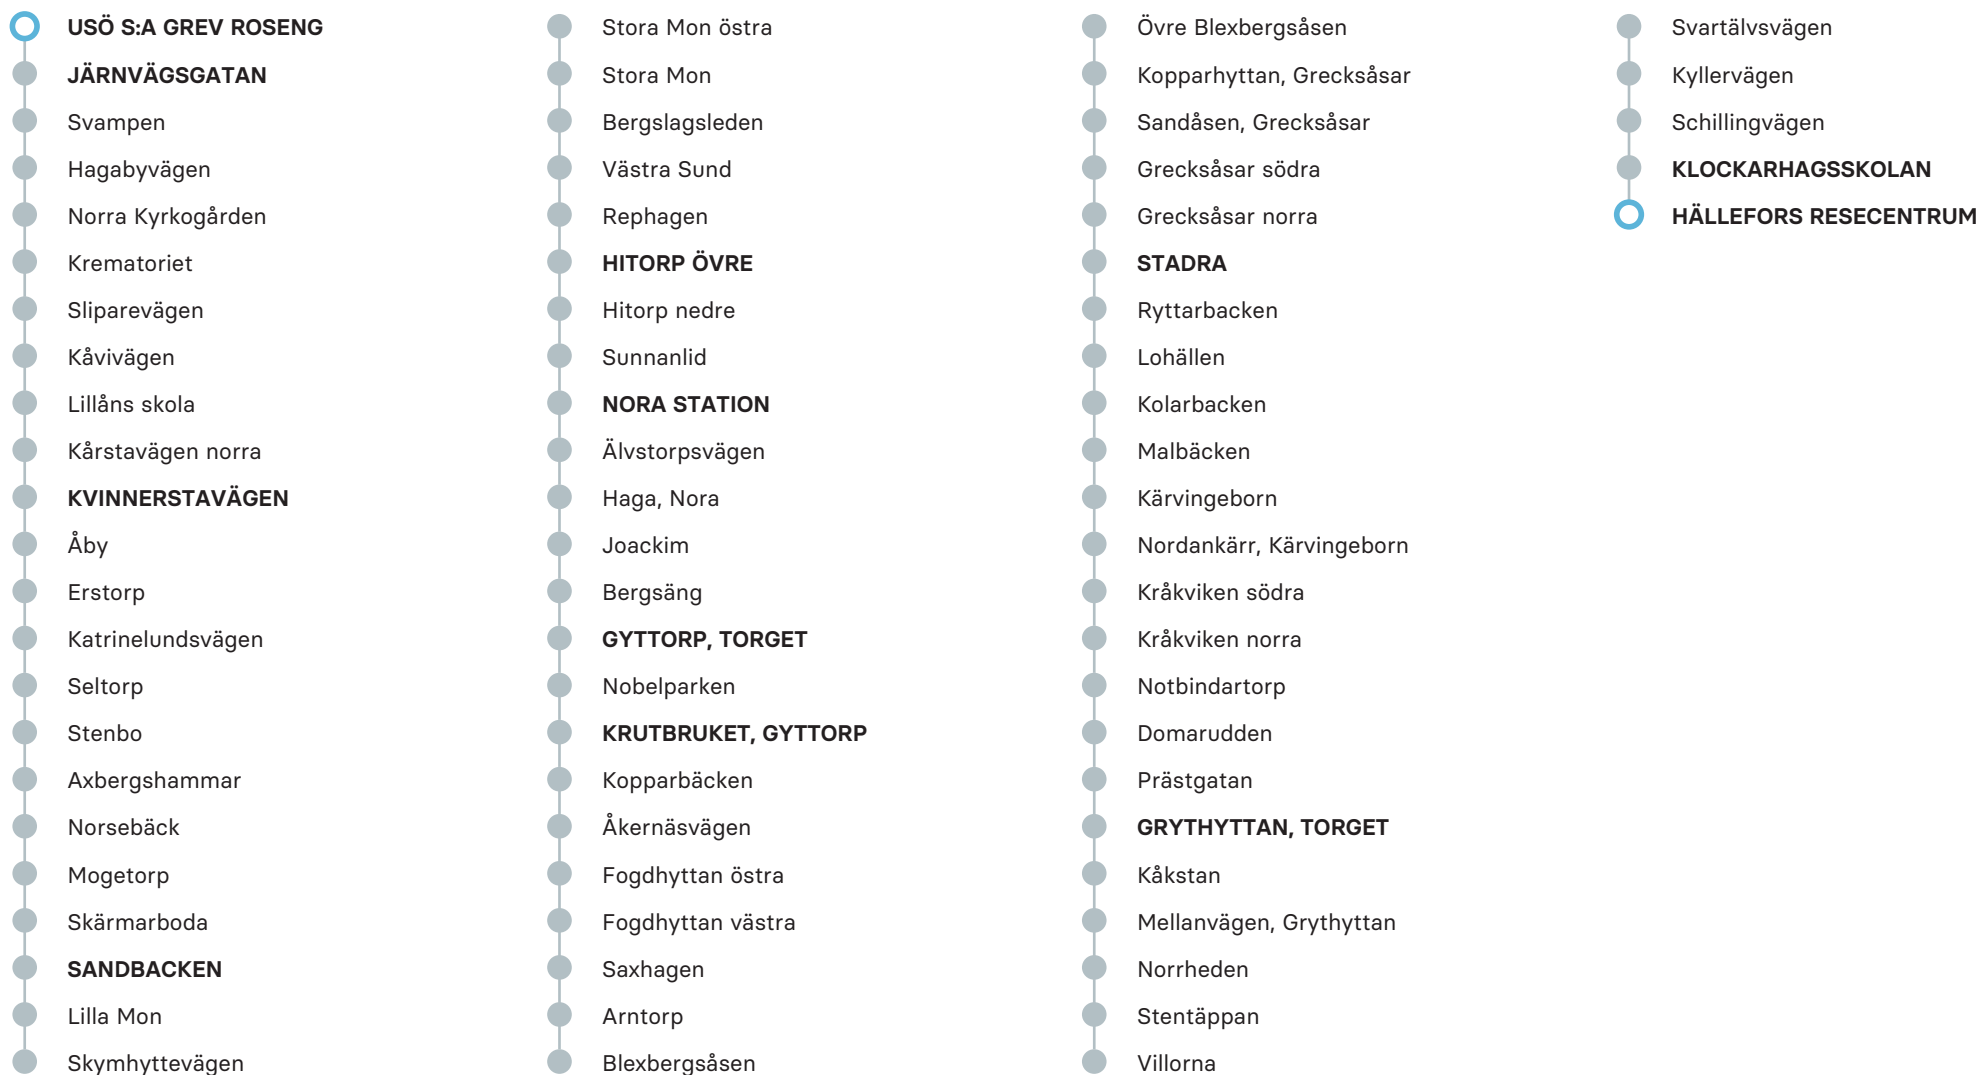

	LÖRDAG				SÖNDAG		
ANMÄRKNING	J						
USÖ S:a Grev Roseng	10.05	16.05	19.15	01.25	10.05	16.05	19.15
Järnvägsgatan	10.15p	16.15p	19.25p	01.35p	10.15p	16.15p	19.25p
Kvinnerstavägen	10.28	16.28	19.38	01.48	10.28	16.28	19.38
Sandbacken	10.40	16.40	19.50	02.00	10.40	16.40	19.50
Hitorp övre	10.47	16.47	19.57	02.07	10.47	16.47	19.57
Nora Station	10.55	16.55	20.05	02.15	10.55	16.55	20.05
Gyttorp, torget	11.07	17.07	20.17	02.27	11.07	17.07	20.17
Krutbruket, Gyttorp	11.08	17.08	20.18	02.28	11.08	17.08	20.18
Stadra	11.19	17.19	20.29	02.39	11.19	17.19	20.30
Grythyttan, torget	11.39	17.39	20.49	02.59	11.39	17.39	20.50
Klockarhagsskolan	11.55	17.55	21.05	03.15	11.55	17.55	21.06
Hällefors Resecentrum	12.00	18.00	21.10	03.20	12.00	18.00	21.11

ANMÄRKNING

FÖRKLARING

J Turen körs ej julafton

p Endast påstigande

Observera att detta är hållplatserna för ordinarie linjesträckning, tillfälliga ändringar i linjesträckningen kan förekomma.

	LÖRDAG				SÖNDAG		
ANMÄRKNING	J						
Hällefors Resecentrum	07.25	13.25	16.35	22.45	07.25	13.25	16.35
Klockarhagsskolan	07.27	13.27	16.37	22.47	07.27	13.27	16.37
Grythyttan, torget	07.40	13.40	16.50	23.00	07.40	13.40	16.50
Måltidens Hus, Grythyttan	07.42	13.42	16.52	23.02	07.42	13.42	16.52
Stadra	07.57	13.57	17.07	23.17	07.57	13.57	17.07
Fogdhyttan västra	08.05	14.05	17.15	23.25	08.05	14.05	17.15
Krutbruket, Gytterp	08.10	14.10	17.20	23.30	08.10	14.10	17.20
Gytterp, torget	08.12	14.12	17.22	23.32	08.12	14.12	17.22
Nora Station	08.27	14.27	17.37	23.47	08.27	14.24	17.34
Hitorp övre	08.30	14.30	17.40	23.50	08.30	14.27	17.37
Sandbacken	08.38	14.38	17.48	23.58	08.38	14.35	17.45
Kvinnerstavägen	08.50	14.50	18.00	00.10	08.50	14.47	17.57
Järnvägsgatan	09.06q	15.06q	18.16q	00.26q	09.06q	15.03q	18.13q
USÖ S:a Grev Roseng	09.20	15.20	18.30	00.40	09.20	15.17	18.27

ANMÄRKNING

FÖRKLARING

J Turen körs ej julafton

q Endast avstigande

Observera att detta är hållplatserna för ordinarie linjesträckning, tillfälliga ändringar i linjesträckningen kan förekomma.