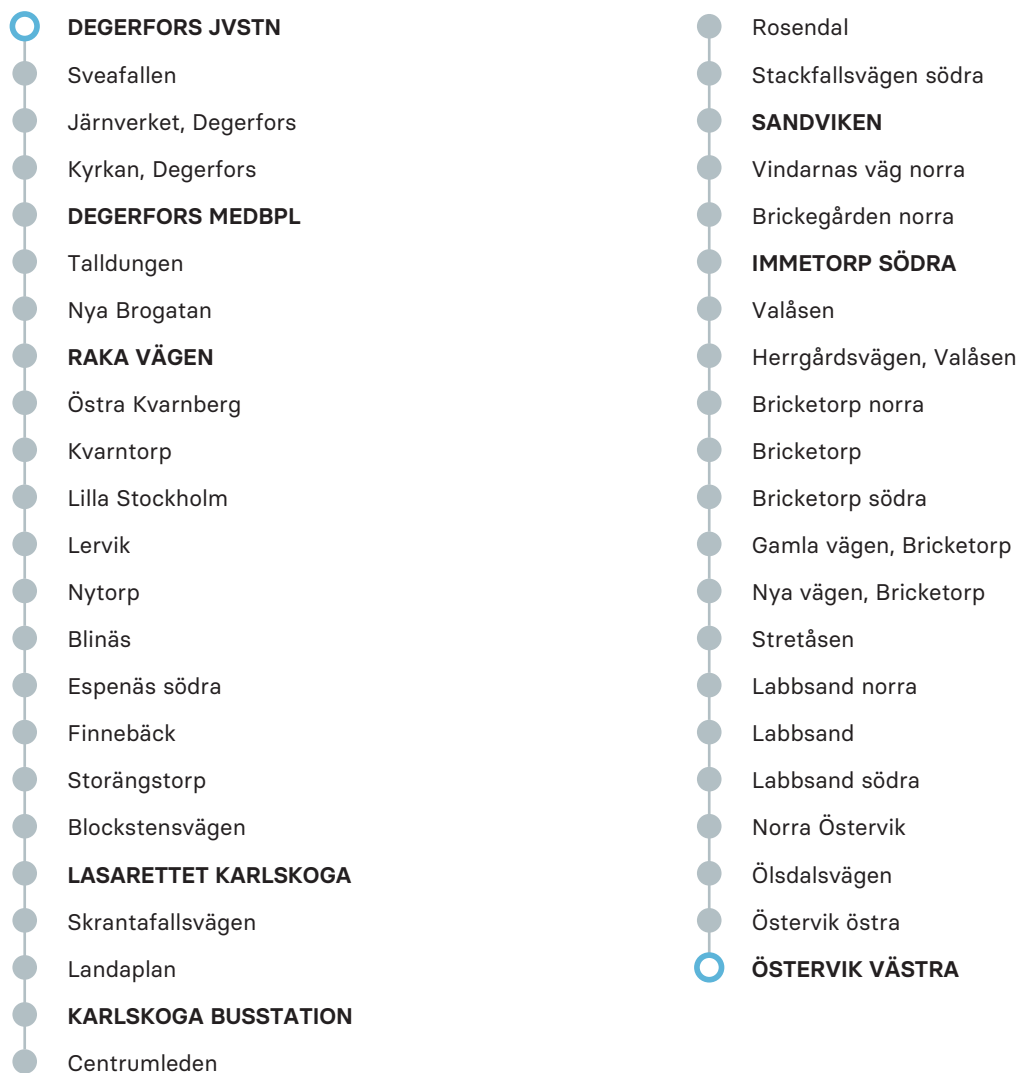

SÖNDAG

ANMÄRKNING

Degerfors jvstn	18.00	19.00	20.00	21.00	22.00	23.00
Degerfors medbpl	18.02	19.02	20.02	21.02	22.02	23.02
Raka vägen	18.04	19.04	20.04	21.04	22.04	23.04
Lasarettet Karlskoga	18.11	19.11	20.11	21.11	22.11	23.11
Karlskoga busstation	18.25	19.25	20.25	21.25	22.25	23.25
Sandviken	18.32	19.32	20.32	21.32	22.32	23.32
Immetorp södra	18.40	19.40	20.40	21.40	22.40	23.40
Östervik östra	X					
Östervik västra	18.48					

ANMÄRKNING

FÖRKLARING

1. J Turen körs ej julafton
   V Turen körs ej sommarlovet år 2024.

Observera att detta är hållplatserna för ordinarie linjesträckning, tillfälliga ändringar i linjesträckningen kan förekomma.