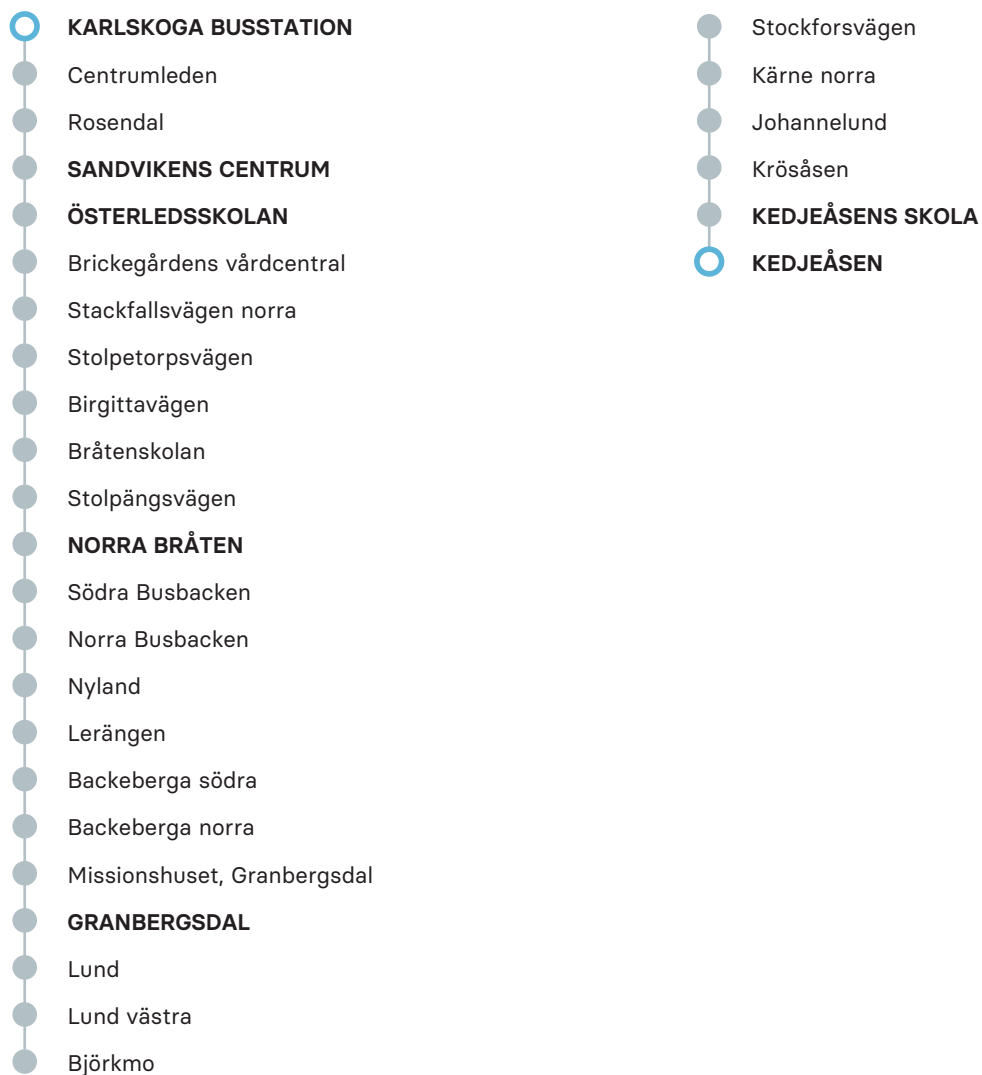

MÅNDAG-FREDAG

ANMÄRKNING		V	V	
Karlskoga busstation	06.40	14.15	15.25	17.00
Sandvikens centrum	06.48	14.23	15.33	17.08
Österledsskolan	06.50	14.25	15.35	17.10
Bråtensskolan	06.52	14.27	15.37	17.12
Norra Bråten	06.54	14.29	15.39	17.14
Granbergsdal	06.59	14.34	15.44	17.19
Kedjeåsens skola	07.17	14.52	16.02	17.37
Kedjeåsen	07.20	14.55	16.05	17.40

ANMÄRKNING

FÖRKLARING

V Turen körs ej sommarlovet år 2024.

Observera att detta är hållplatserna för ordinarie linjesträckning, tillfälliga ändringar i linjesträckningen kan förekomma.

MÅNDAG-FREDAG

ANMÄRKNING	V		
Kedjeåsen	07.20	16.05	17.40
Granbergsdal	07.40	16.25	18.00
Norra Bråten	07.45	16.30	18.05
Bråtenskolan	07.47	16.32	18.07
Österledsskolan	07.50	16.36	18.11
Sandvikens centrum	07.53	16.38	18.13
Centrumleden	08.01	16.46	18.21
Karlskoga busstation	08.07	16.50	18.27

ANMÄRKNING

FÖRKLARING

V *Turen körs ej sommarlovet år 2024.*

Observera att detta är hållplatserna för ordinarie linjesträckning, tillfälliga ändringar i linjesträckningen kan förekomma.