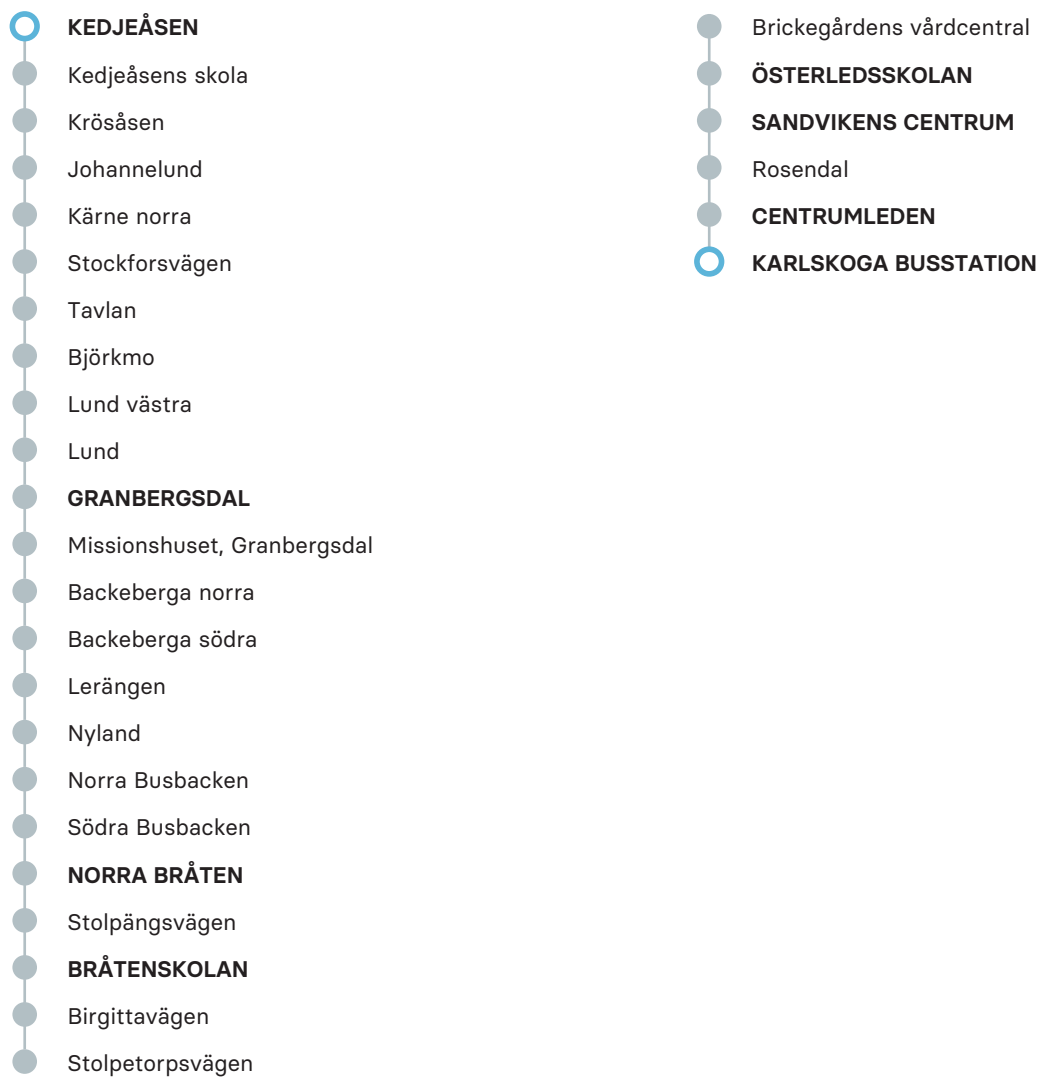

MÅNDAG-FREDAG

ANMÄRKNING		V	V	
Karlskoga busstation	06.40	14.15	15.25	17.00
Sandvikens centrum	06.48	14.23	15.33	17.08
Österledsskolan	06.50	14.25	15.35	17.10
Bråtensskolan	06.52	14.27	15.37	17.12
Norra Bråten	06.54	14.29	15.39	17.14
Granbergsdal	06.59	14.34	15.44	17.19
Kedjeåsens skola	07.17	14.52	16.02	17.37
Kedjeåsen	07.20	14.55	16.05	17.40

ANMÄRKNING

FÖRKLARING

V Turen körs ej sommarlovet år 2024.

Observera att detta är hållplatserna för ordinarie linjesträckning, tillfälliga ändringar i linjesträckningen kan förekomma.

MÅNDAG-FREDAG

ANMÄRKNING	V		
Kedjeåsen	07.20	16.05	17.40
Granbergsdal	07.40	16.25	18.00
Norra Bråten	07.45	16.30	18.05
Bråtenskolan	07.47	16.32	18.07
Österledsskolan	07.50	16.36	18.11
Sandvikens centrum	07.53	16.38	18.13
Centrumleden	08.01	16.46	18.21
Karlskoga busstation	08.07	16.50	18.27

ANMÄRKNING

FÖRKLARING

V *Turen körs ej sommarlovet år 2024.*

Observera att detta är hållplatserna för ordinarie linjesträckning, tillfälliga ändringar i linjesträckningen kan förekomma.