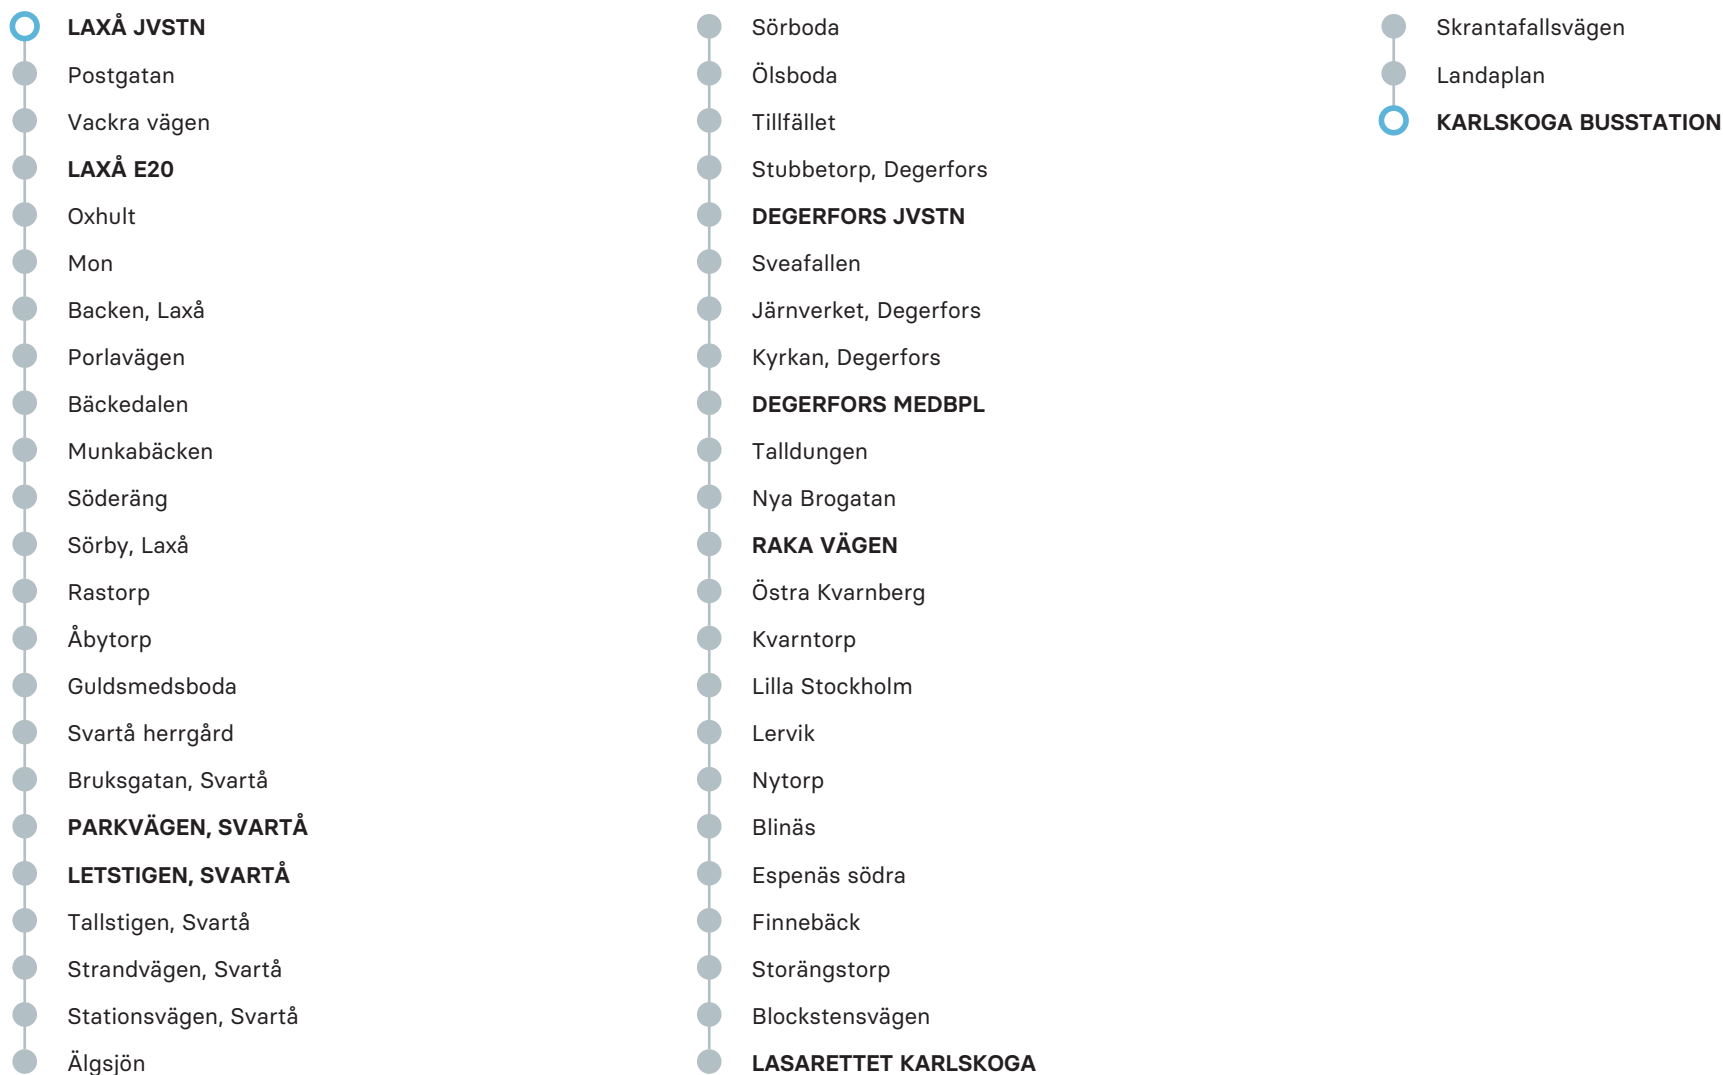

MÅNDAG-FREDAG

ANMÄRKNING	V						
Laxå jvstn	06.48	07.55	14.15		16.20	17.20	18.50
Laxå E20	06.52	07.57	14.17		16.23	17.23	18.53
Rastorp	X	X	X		X	X	X
Parkvägen, Svartå	|	|	|	14.36	|	|	|
Letstigen, Svartå	07.07	08.12	14.32	14.37	16.40	17.40	19.10
Degerfors jvstn	07.25	08.32	14.52	14.57	16.55	17.55	19.25
Degerfors medbpl	07.29	08.34	14.54		16.57	17.57	19.27
Raka vägen	07.31	08.36	14.56		16.59	17.59	19.29
Lasarettet Karlskoga	07.40	08.45	15.05		17.08	18.08	19.38
Karlskoga busstation	07.54	08.59	15.19		17.20	18.20	19.50

ANMÄRKNING

FÖRKLARING

V *Turen körs ej sommarlovet år 2024.*

Observera att detta är hållplatserna för ordinarie linjesträckning, tillfälliga ändringar i linjesträckningen kan förekomma.