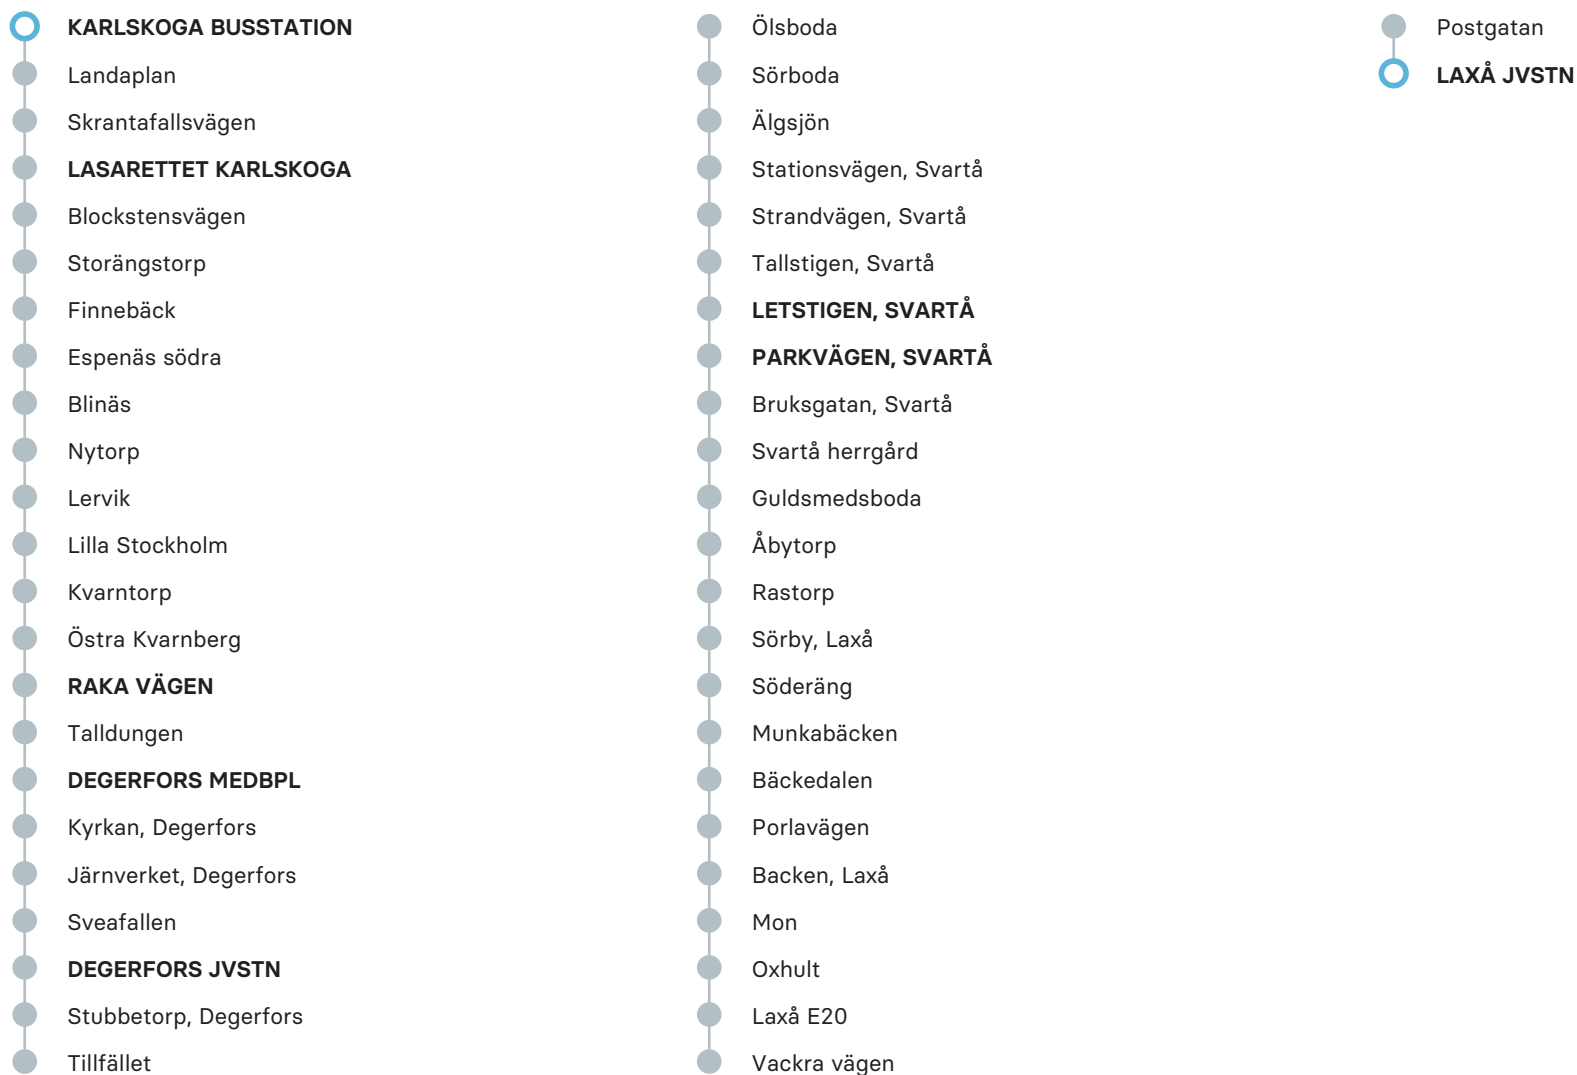

## MÅNDAG-FREDAG

ANMÄRKNING	V						
Karlskoga busstation	05.27	06.40	13.00	14.00	15.05	15.50	17.30
Lasarettet Karlskoga	05.30	06.43	13.03	14.03	15.08	15.53	17.33
Raka vägen	05.42	06.55	13.15	14.15	15.20	16.05	17.45
Degerfors medbpl	05.45	06.58	13.18	14.18	15.23	16.08	17.48
Degerfors jvstn	05.49	07.02	13.22	14.22	15.27	16.12	17.52
Letstigen, Svartå	06.02	07.15	13.35	14.35	15.40	16.25	18.05
Parkvägen, Svartå				14.36			
Rastorp	06.07	07.20	13.40		15.45	16.30	18.10
Laxå jvstn	06.27	07.40	14.00		16.05	16.50	18.30

## ANMÄRKNING

## FÖRKLARING

V      *Turen körs ej sommarlovet år 2024.*

Observera att detta är hållplatserna för ordinarie linjesträckning, tillfälliga ändringar i linjesträckningen kan förekomma.

## MÅNDAG-FREDAG

ANMÄRKNING	V						
Laxå jvstn	06.48	07.55	14.15		16.20	17.20	18.50
Laxå E20	06.52	07.57	14.17		16.23	17.23	18.53
Rastorp	X	X	X		X	X	X
Parkvägen, Svartå				14.36			
Letstigen, Svartå	07.07	08.12	14.32	14.37	16.40	17.40	19.10
Degerfors jvstn	07.25	08.32	14.52	14.57	16.55	17.55	19.25
Degerfors medbpl	07.29	08.34	14.54		16.57	17.57	19.27
Raka vägen	07.31	08.36	14.56		16.59	17.59	19.29
Lasarettet Karlskoga	07.40	08.45	15.05		17.08	18.08	19.38
Karlskoga busstation	07.54	08.59	15.19		17.20	18.20	19.50