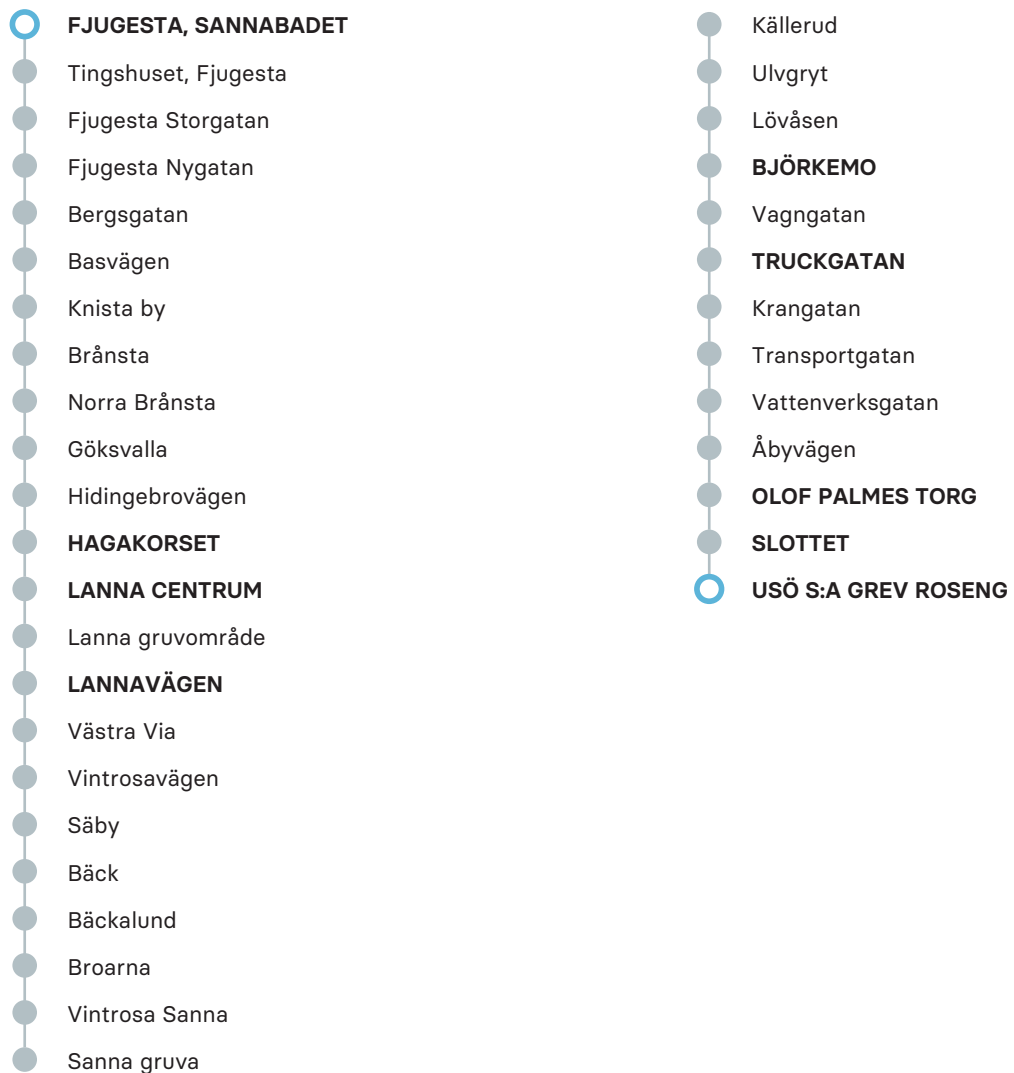

BJÖRKEMO

Lövåsen

Ulvgryt

Källerud

Sanna gruva

Vintrosa Sanna

Broarna

Bäckalund

MÅNDAG-FREDAG

ANMÄRKNING	V															
Fjugesta, Sannabadet	12.15	13.25	13.55	14.55	15.25	15.55	16.10	16.40	17.10	17.25	17.40	18.10	18.40	19.10	19.55	20.30
Hagakorset	12.25	13.35	14.05	15.05	15.35	16.05	16.20	16.50	17.20	17.35	17.50	18.20	18.50	19.20	20.05	
Lanna centrum																20.41
Lannavägen	12.28	13.38	14.08	15.08	15.38	16.08	16.23	16.53	17.23	17.38	17.53	18.23	18.53	19.23	20.08	20.43
Björkemo																20.57
Truckgatan																20.59
Olof Palmes torg	12.43q	13.53q	14.23q	15.23q	15.53q	16.23q	16.38q	17.08q	17.38q	17.53q	18.08q	18.38q	19.08q	19.38q	20.23q	21.09q
Slottet	12.48q	13.58q	14.28q	15.28q	15.58q	16.28q	16.43q	17.13q	17.43q	17.58q	18.13q	18.43q	19.13q	19.43q	20.28q	21.14q
USÖ S:a Grev Roseng	12.53	14.03	14.33	15.33	16.03	16.33	16.48	17.18	17.48	18.03	18.18	18.48	19.18	19.48	20.33	21.19

Webb: lanstrafiken.se

Kundservice: 0771- 55 30 00

SÖNDAG

ANMÄRKNING

Fjugesta, Sannabadet	09.57	11.05	13.33	15.33	17.37	19.47	21.25
Hagakorset							
Lanna centrum	10.08	11.16	13.44	15.44	17.48	19.58	21.36
Lannavägen	10.10	11.18	13.46	15.46	17.50	20.00	21.38
Björkemo	10.24	11.20	14.00	16.00	18.04	20.14	21.52
Truckgatan	10.26	11.34	14.02	16.02	18.06	20.16	21.54
Olof Palmes torg	10.36q	11.44q	14.12q	16.12q	18.16q	20.26q	22.04q
Slottet	10.41q	11.49q	14.17q	16.17q	18.21q	20.31q	22.09q
USÖ S:a Grev Roseng	10.46	11.54	14.22	16.22	18.26	20.36	22.14

ANMÄRKNING

FÖRKLARING

J	Turen körs ej julafton
q	Endast avstigande
V	Turen körs ej sommarlovet år 2024.

600

Fjugesta - Örebro

Regionbuss

6 FEBRUARI - 14 DECEMBER 2024

Observera att detta är hållplatserna för ordinarie linjesträckning, tillfälliga ändringar i linjesträckningen kan förekomma.