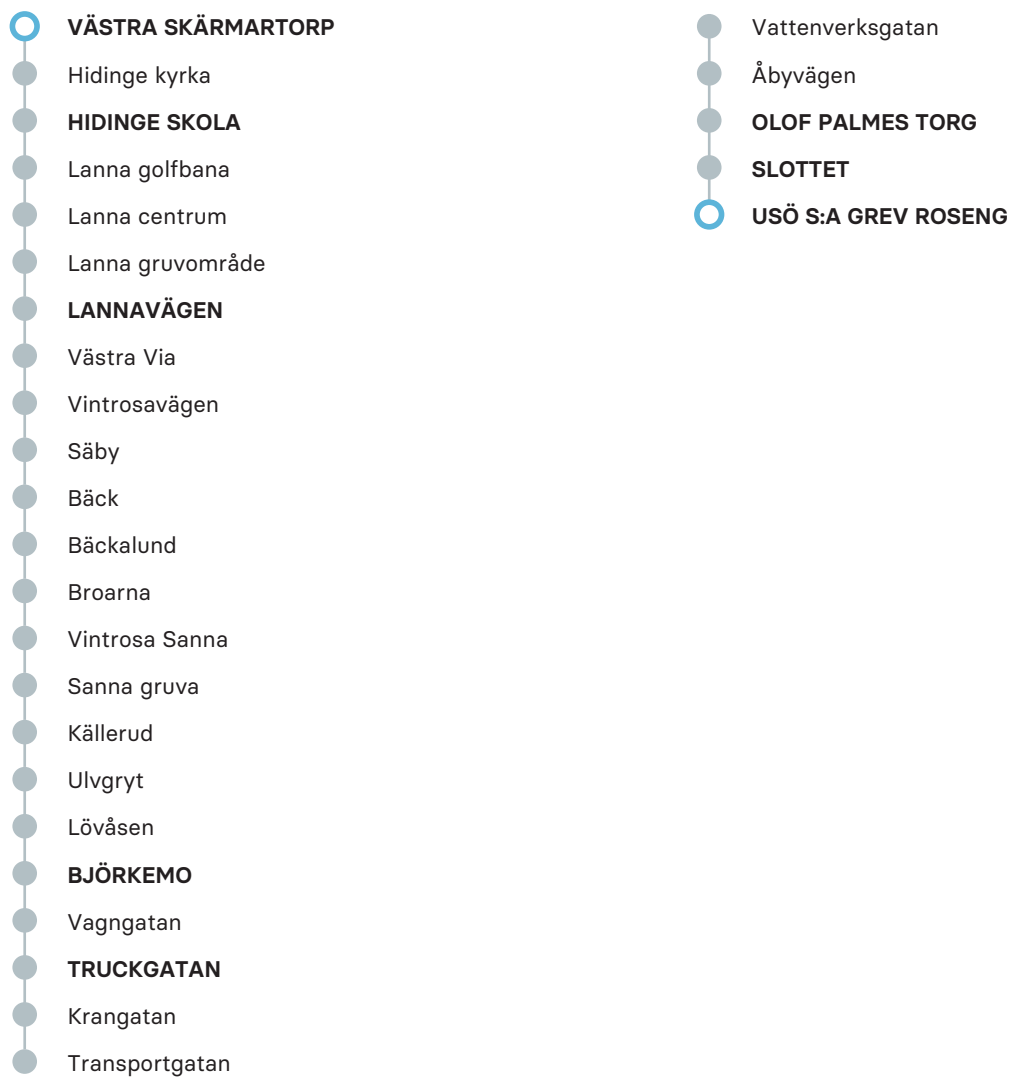

MÅNDAG-FREDAG

ANMÄRKNING	V															
Västra Skärmartorp	06.08	06.38	07.13	07.58	08.21	08.43	10.46	12.46	14.53	15.38	16.23	17.08	17.58	18.38	19.23	20.53
Hidinge skola	06.11	06.41	07.16	08.01	08.24	08.46	10.49	12.49	14.56	15.41	16.26	17.11	18.01	18.41	19.26	20.56
Lannavägen	06.15	06.45	07.20	08.05	08.28	08.50	10.53	12.53	15.00	15.45	16.30	17.15	18.05	18.45	19.30	21.00
Björkemo	06.31	07.01	07.36	08.21	08.44	09.06	11.09	13.09	15.16	16.01	16.46	17.31	18.21	19.01	19.46	21.16
Truckgatan	06.33	07.03	07.38	08.23	08.46	09.08	11.11	13.11	15.18	16.03	16.48	17.33	18.23	19.03	19.48	21.18
Olof Palmes torg	06.43q	07.13q	07.48q	08.33q	08.56q	09.18q	11.21q	13.21q	15.28q	16.13q	16.58q	17.43q	18.33q	19.13q	19.58q	21.28q
Slottet	06.47q	07.17q	07.52q	08.37q	09.00q	09.22q	11.25q	13.25q	15.32q	16.17q	17.02q	17.47q	18.37q	19.17q	20.02q	21.32q
USÖ S:a Grev Roseng	06.52	07.22	07.57	08.42	09.05	09.27	11.30	13.30	15.37	16.22	17.07	17.52	18.42	19.22	20.07	21.37

ANMÄRKNING

FÖRKLARING

q	Endast avstigande
V	Turen körs ej sommarlovet år 2024.

Observera att detta är hållplatserna för ordinarie linjesträckning, tillfälliga ändringar i linjesträckningen kan förekomma.