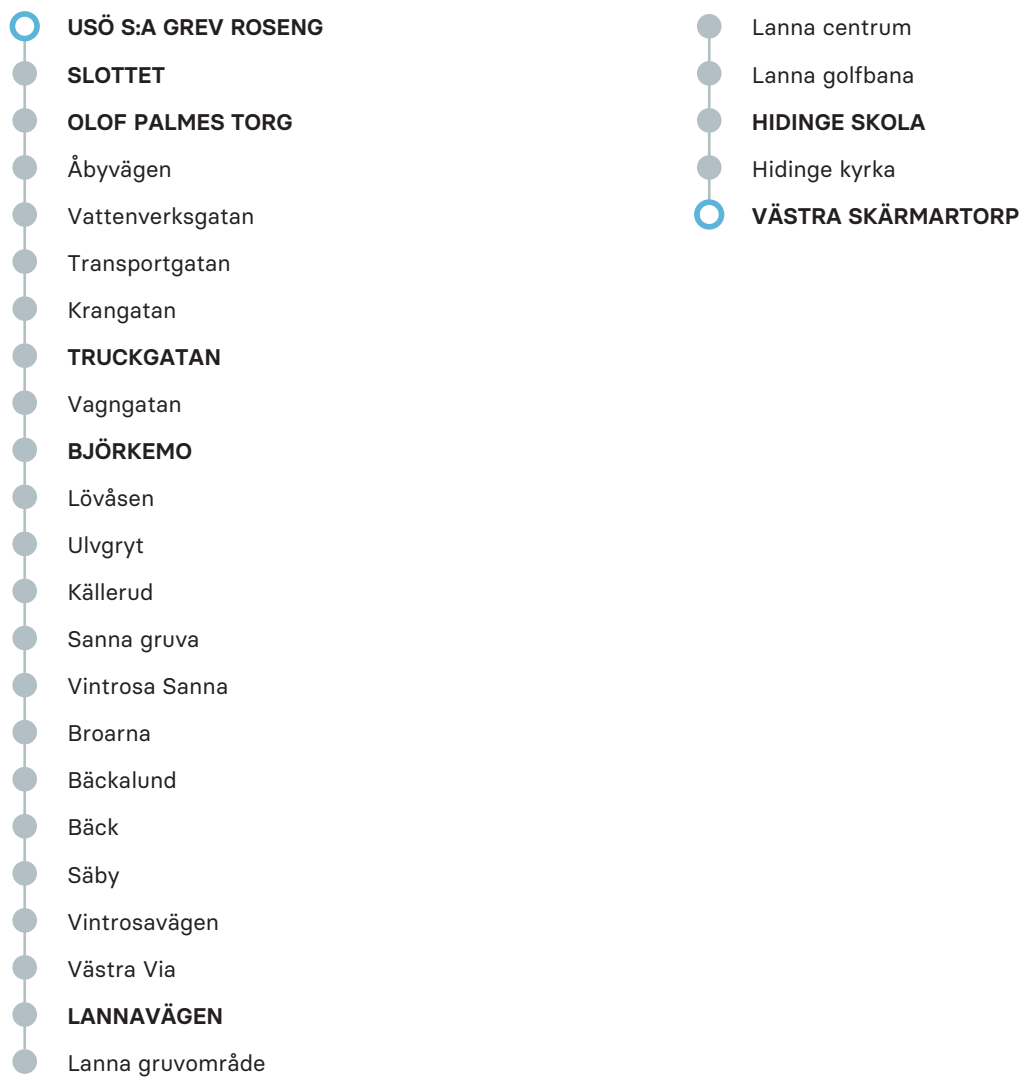

MÅNDAG-FREDAG

ANMÄRKNING

V

USÖ S:a Grev Roseng	05.22	05.52	06.27	07.12	07.35	07.57	10.00	12.00	14.07	14.52	15.37	16.22	17.12	17.52	18.37	20.07
Slottet	05.27P	05.57P	06.32P	07.17P	07.40P	08.02P	10.05P	12.05P	14.12P	14.57P	15.42P	16.27P	17.17P	17.57P	18.42P	20.12P
Olof Palmes torg	05.29P	05.59P	06.34P	07.19P	07.42P	08.04P	10.07P	12.07P	14.14P	14.59P	15.44P	16.29P	17.19P	17.59P	18.44P	20.14P
Truckgatan	05.39	06.09	06.44	07.29	07.52	08.14	10.17	12.17	14.24	15.09	15.54	16.39	17.29	18.09	18.54	20.24
Björkemo	05.41	06.11	06.46	07.31	07.54	08.16	10.19	12.19	14.26	15.11	15.56	16.41	17.31	18.11	18.56	20.26
Lannavägen	05.56	06.26	07.01	07.46	08.09	08.31	10.34	12.34	14.41	15.26	16.11	16.56	17.46	18.26	19.11	20.41
Hidinge skola	06.02	06.32	07.07	07.52	08.15	08.37	10.40	12.40	14.47	15.32	16.17	17.02	17.52	18.32	19.17	20.47
Västra Skärmartorp	06.06	06.36	07.11	07.56	08.19	08.41	10.44	12.44	14.51	15.36	16.21	17.06	17.56	18.36	19.21	20.51

ANMÄRKNING

FÖRKLARING

p Endast påstigande

V Turen körs ej sommarlovet år 2024.

Observera att detta är hållplatserna för ordinarie linjesträckning, tillfälliga ändringar i linjesträckningen kan förekomma.

MÅNDAG-FREDAG