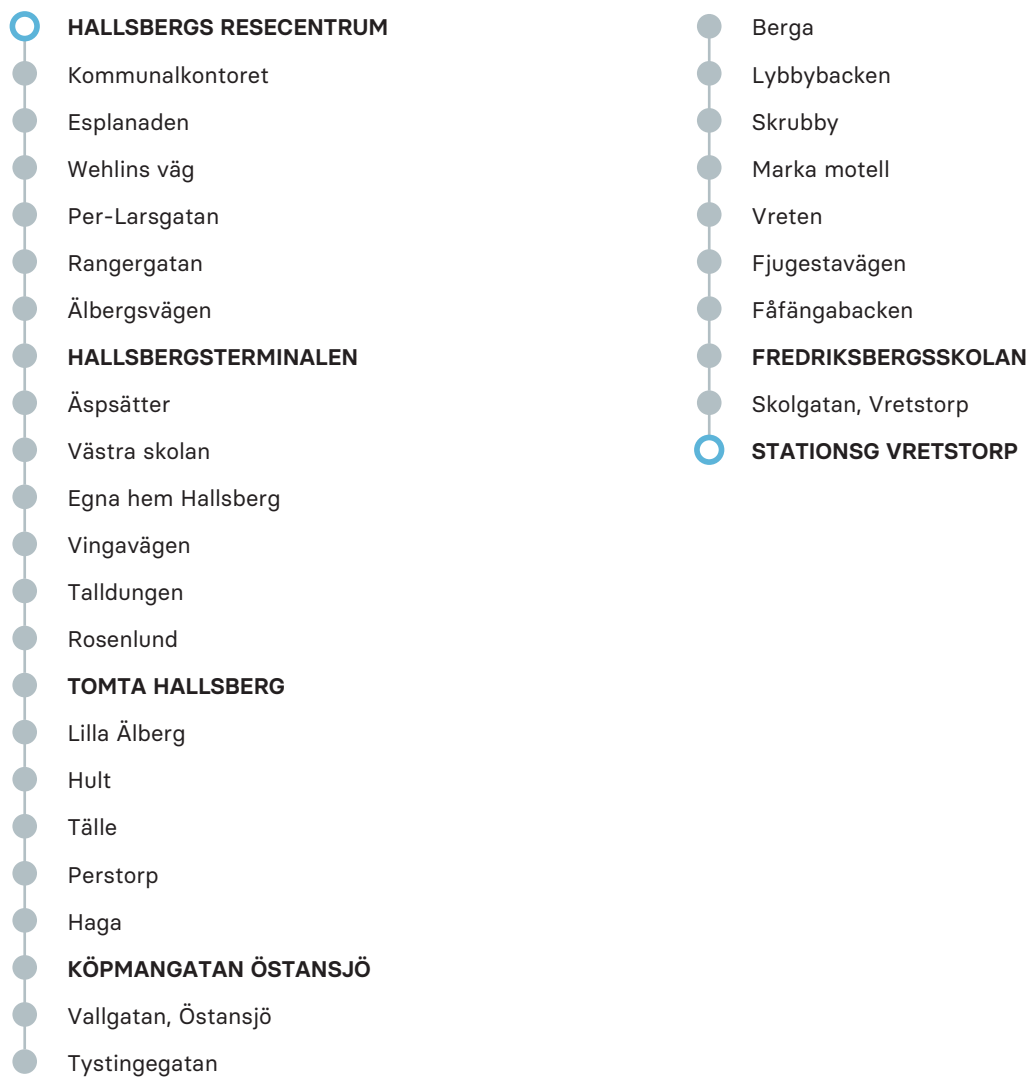

Observera att detta är hållplatserna för ordinarie linjesträckning, tillfälliga ändringar i linjesträckningen kan förekomma.

MÅNDAG-FREDAG

ANMÄRKNING	V	V	V	V	V	V	V	V	V	V	V	V	V
Stationsg Vretstorp	06.18	07.03	07.28	08.05	09.33	10.28	11.38	12.53	14.40	15.33	15.58	16.48	16.58
Köpmangatan Östansjö	06.27	07.12	07.37	08.14	09.42	10.37	11.47	13.02	14.49	15.42	16.07	16.57	17.07
Tomta Hallsberg	|	07.15	|	08.17	09.45	|	11.50	13.05	14.52	15.45	|	|	17.10
Hallsbergsterminalen	06.33	|	07.43	|	|	10.43	|	|	|	|	16.13	17.03	|
Hallsbergs resecentrum	06.50	07.30	08.00	08.32	10.00	11.00	12.05	13.20	15.07	16.00	16.30	17.20	17.25

M-F

LÖR

SÖN

ANMÄRKNING	M-F	M-F	LÖR	LÖR	SÖN	SÖN
Stationsg Vretstorp	17.48	18.46	08.36	12.30	09.45	14.31
Köpmangatan Östansjö	17.57	18.55	08.45	12.39	09.55	14.40
Tomta Hallsberg	18.00	18.58	08.48	12.42	09.58	14.43
Hallsbergsterminalen	|	|	|	|	|	|
Hallsbergs resecentrum	18.15	19.13	08.55	12.50	10.05	14.58

ANMÄRKNING

FÖRKLARING

V Turen körs ej sommarlovet år 2024.