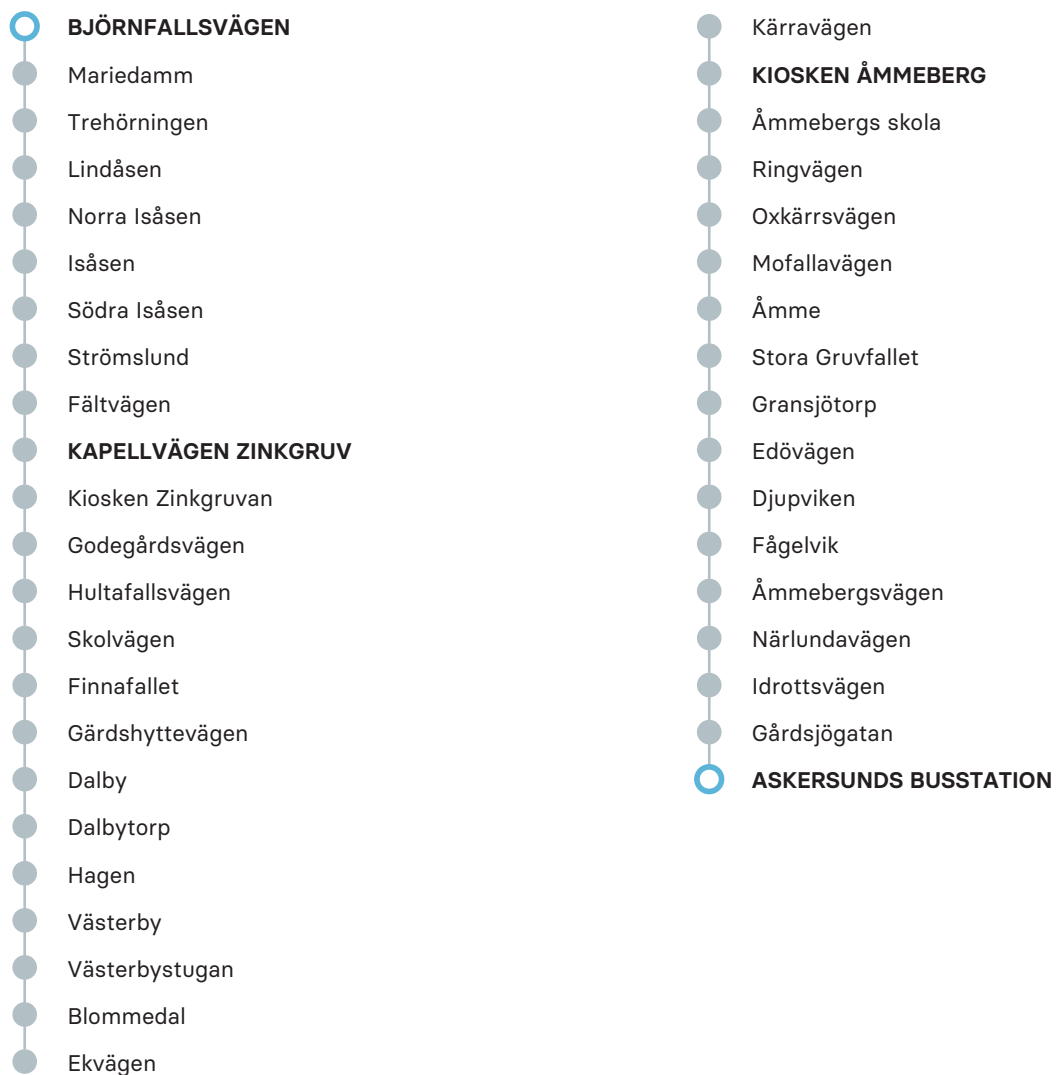

Observera att detta är hållplatserna för ordinarie linjesträckning, tillfälliga ändringar i linjesträckningen kan förekomma.

## MÅNDAG-FREDAG

## ANMÄRKNING

Björnfallsvägen	07.10		16.05	18.00
Mariedamm	07.11		16.06	18.01
Kapellvägen Zinkgruv	07.17	14.35	16.12	18.07
Kiosken Åmmeberg	07.30	14.48	16.25	18.20
Askersunds busstation	07.45	15.03	16.40	18.35

752

**Mariedamm - Zinkgruvan - Åmmeberg - Askersund**

Regionbuss

Observera att detta är hållplatserna för ordinarie linjesträckning, tillfälliga ändringar i linjesträckningen kan förekomma.

**Webb:** [lanstrafiken.se](http://lanstrafiken.se)