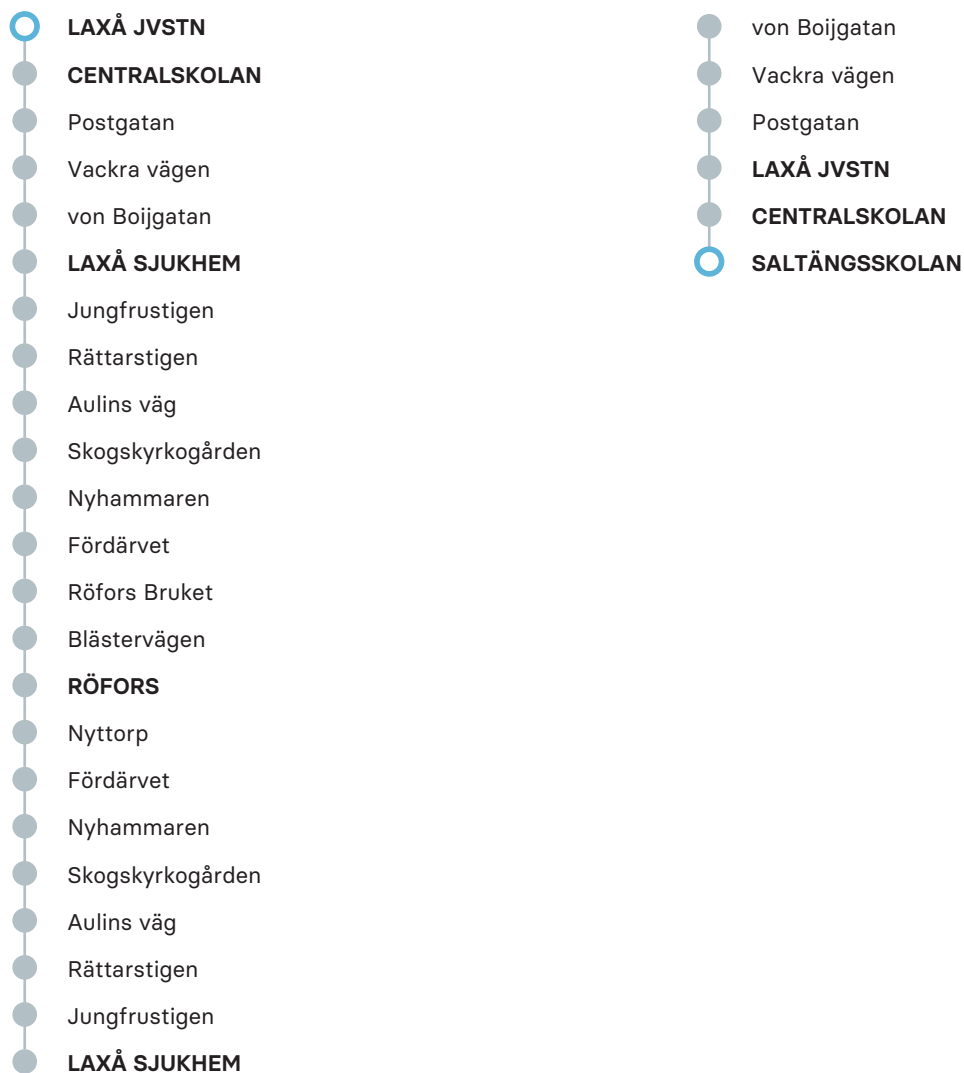

MÅNDAG-FREDAG

ANMÄRKNING

Laxå jvstn	06.15	07.15	09.20	15.10	16.25	17.20
Centralskolan				15.15		
Laxå Sjukhem				15.20	16.35	17.30
Röfors	06.25	07.25	09.30	15.30	16.45	17.40
Laxå Sjukhem	06.35	07.35	09.40			
Laxå jvstn	06.45	07.45	09.50	15.40	16.58	17.50
Centralskolan		07.50				
Saltängsskolan		07.55				

Observera att detta är hållplatserna för ordinarie linjesträckning, tillfälliga ändringar i linjesträckningen kan förekomma.