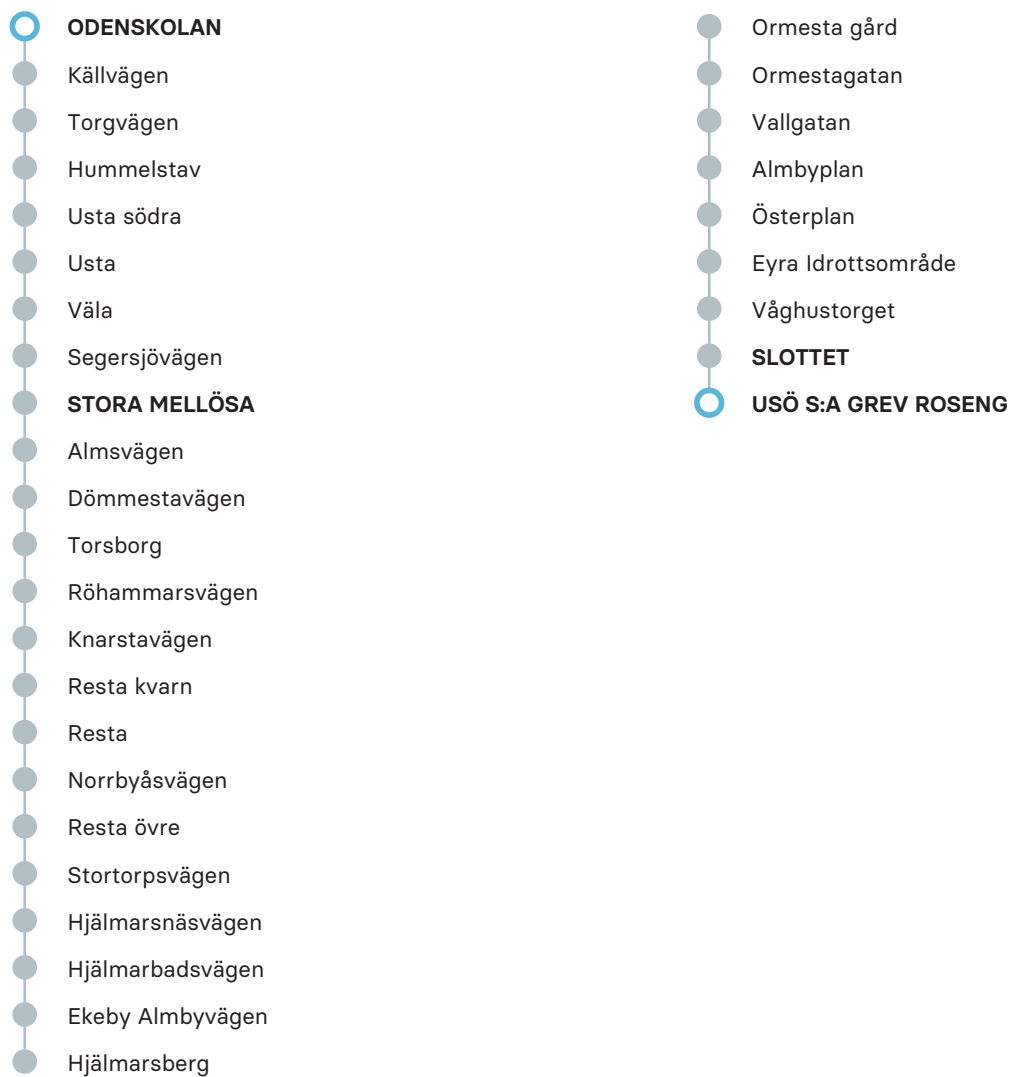

820

Odensbacken - Stora Mellösa - Örebro

Regionbuss

6 FEBRUARI - 14 DECEMBER 2024

	M-F
<i>ANMÄRKNING</i>	<i>V</i>
Odenskolan	07.00
Stora Mellösa	07.08
Slottet	07.44^q
USÖ S:a Grev Roseng	07.48

ANMÄRKNING	FÖRKLARING

<i>q</i>	<i>Endast avstigande</i>
<i>V</i>	<i>Turen körs ej sommarlovet år 2024.</i>

Webb: lanstrafiken.se

Kundservice: 0771- 55 30 00

Observera att detta är hållplatserna för ordinarie linjesträckning, tillfälliga ändringar i linjesträckningen kan förekomma.