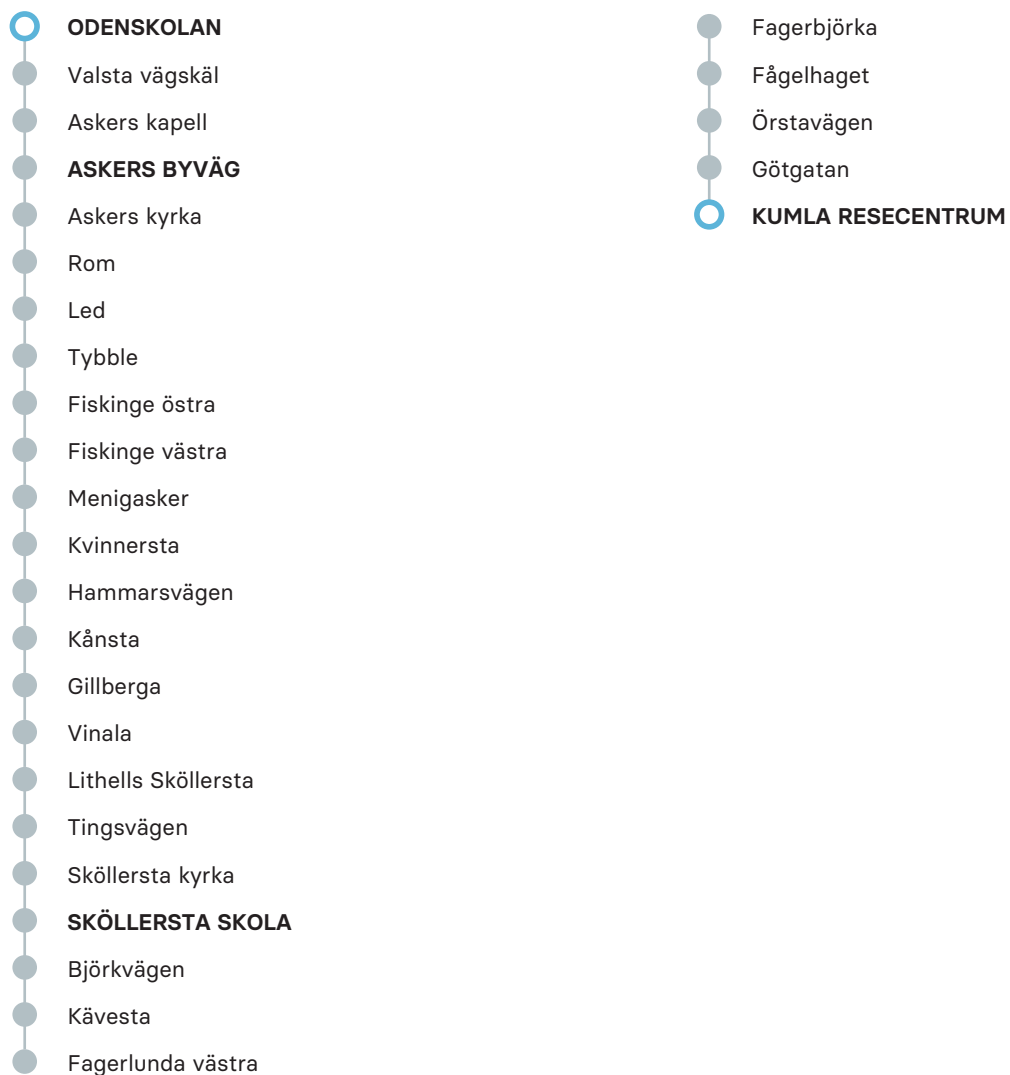

840

Odensbacken - Sköllersta - Kumla

Regionbuss

6 FEBRUARI - 14 DECEMBER 2024

MÅNDAG-FREDAG

ANMÄRKNING

Odenskolan	07.17	09.15	14.00	15.06	17.07	23.06	00.10
Askers byväg	07.21	09.19	14.04	15.10	17.11	23.10	00.14
Sköllersta skola	07.32	09.30	14.15	15.21	17.22	23.21	00.25
Kumla resecentrum	07.50	09.48	14.33	15.41	17.42	23.41	00.45

Webb: lanstrafiken.se

Kundservice: 0771- 55 30 00

Observera att detta är hållplatserna för ordinarie linjesträckning, tillfälliga ändringar i linjesträckningen kan förekomma.