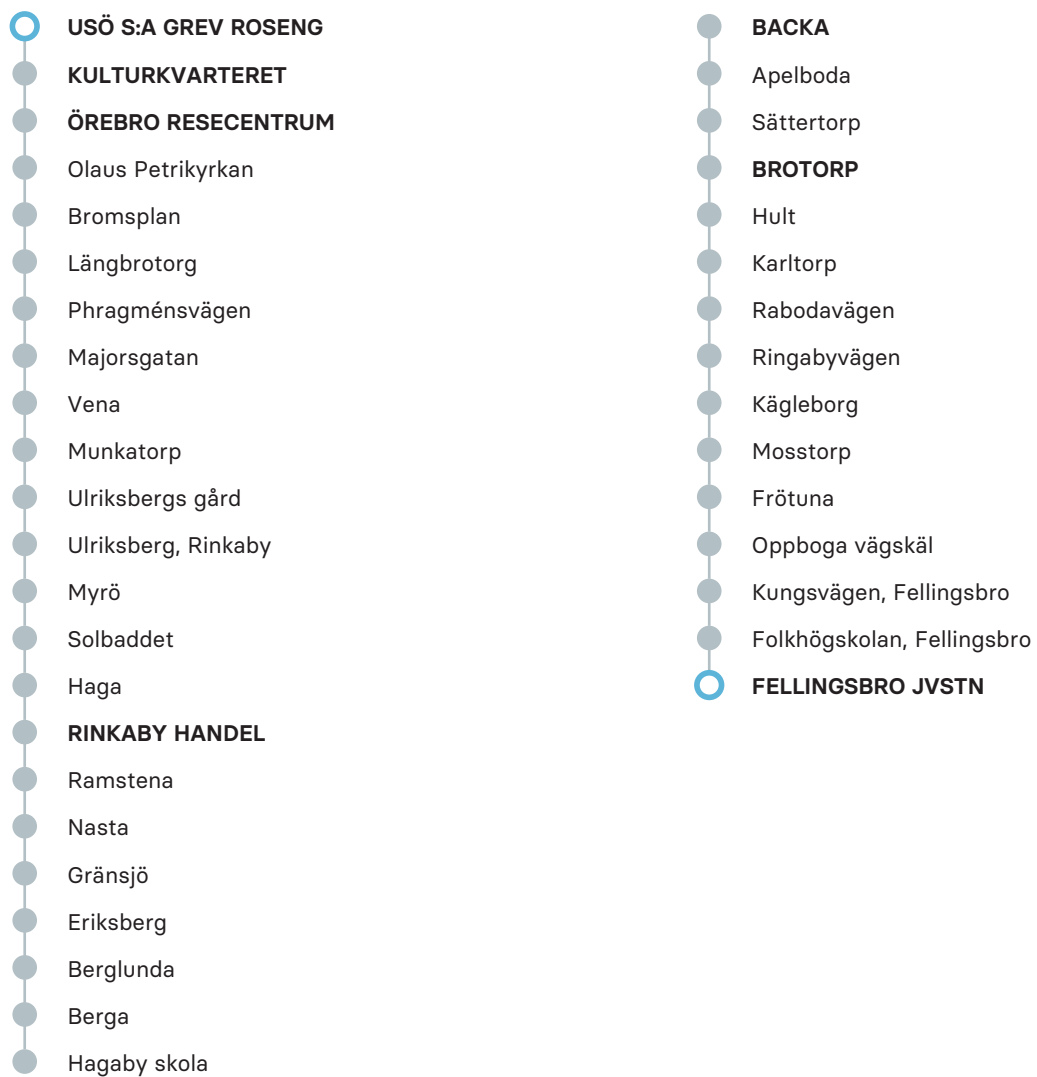

## ANMÄRKNING

## Örebro - Fellingsbro

Regionbuss

Observera att detta är hållplatserna för ordinarie linjesträckning, tillfälliga ändringar i linjesträckningen kan förekomma.

Webb: [lanstrafiken.se](http://lanstrafiken.se)

## MÅNDAG-FREDAG