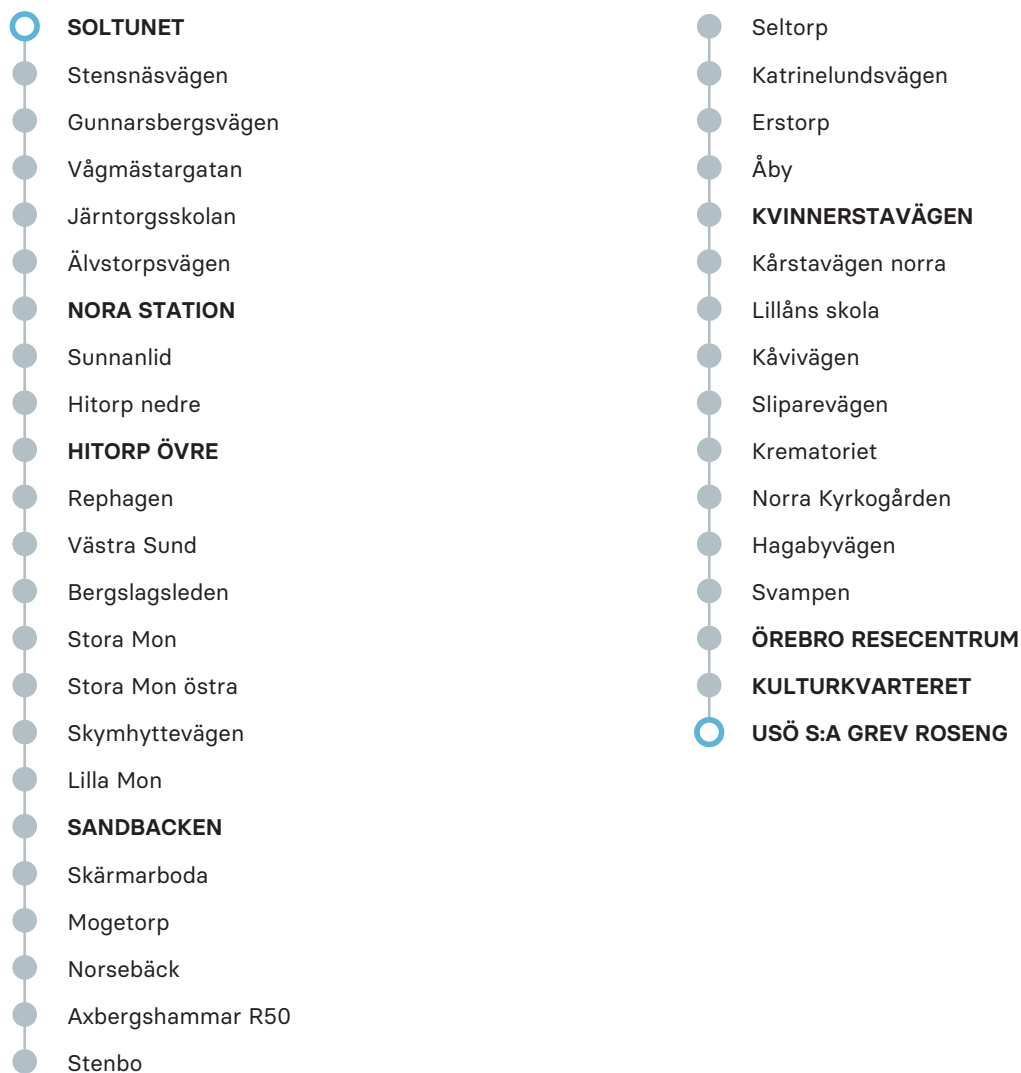

MÅNDAG-FREDAG			FRE	LÖRDAG			SÖNDAG					
<i>ANMÄRKNING</i>													
Soltunet	19.53	20.53	21.53	00.03	06.45	10.45	12.45	16.45	20.45	10.45	12.45	16.45	20.45
Nora Station	20.03	21.03	22.03	00.13	06.55	10.55	12.55	16.55	20.55	10.55	12.55	16.55	20.55
Hitorp övre	20.06	21.06	22.06	00.16	06.58	10.58	12.58	16.58	20.58	10.58	12.58	16.58	20.58
Sandbacken	20.14	21.14	22.14	00.24	07.06	11.06	13.06	17.06	21.06	11.06	13.06	17.06	21.06
Kvinnerstavägen	20.28	21.28	22.28	00.38	07.20	11.20	13.20	17.20	21.20	11.20	13.20	17.20	21.20
Örebro Resecentrum	20.45q	21.45q	22.45q	00.55q	07.37q	11.37q	13.37q	17.37q	21.37q	11.37q	13.37q	17.37q	21.37q
Kulturkvarteret	20.48	21.48	22.48	00.58	07.40	11.40	13.40	17.40	21.40	11.40	13.40	17.40	21.40
USÖ S:a Grev Roseng	20.58	21.58	22.58	01.08	07.50	11.50	13.50	17.50	21.50	11.50	13.50	17.50	21.50

ANMÄRKNING

FÖRKLARING

1. q *Endast avstigande*
2. V *Turen körs ej 16 juni - 17 augusti 2025*

Observera att detta är hållplatserna för ordinarie linjesträckning, tillfälliga ändringar i linjesträckningen kan förekomma.