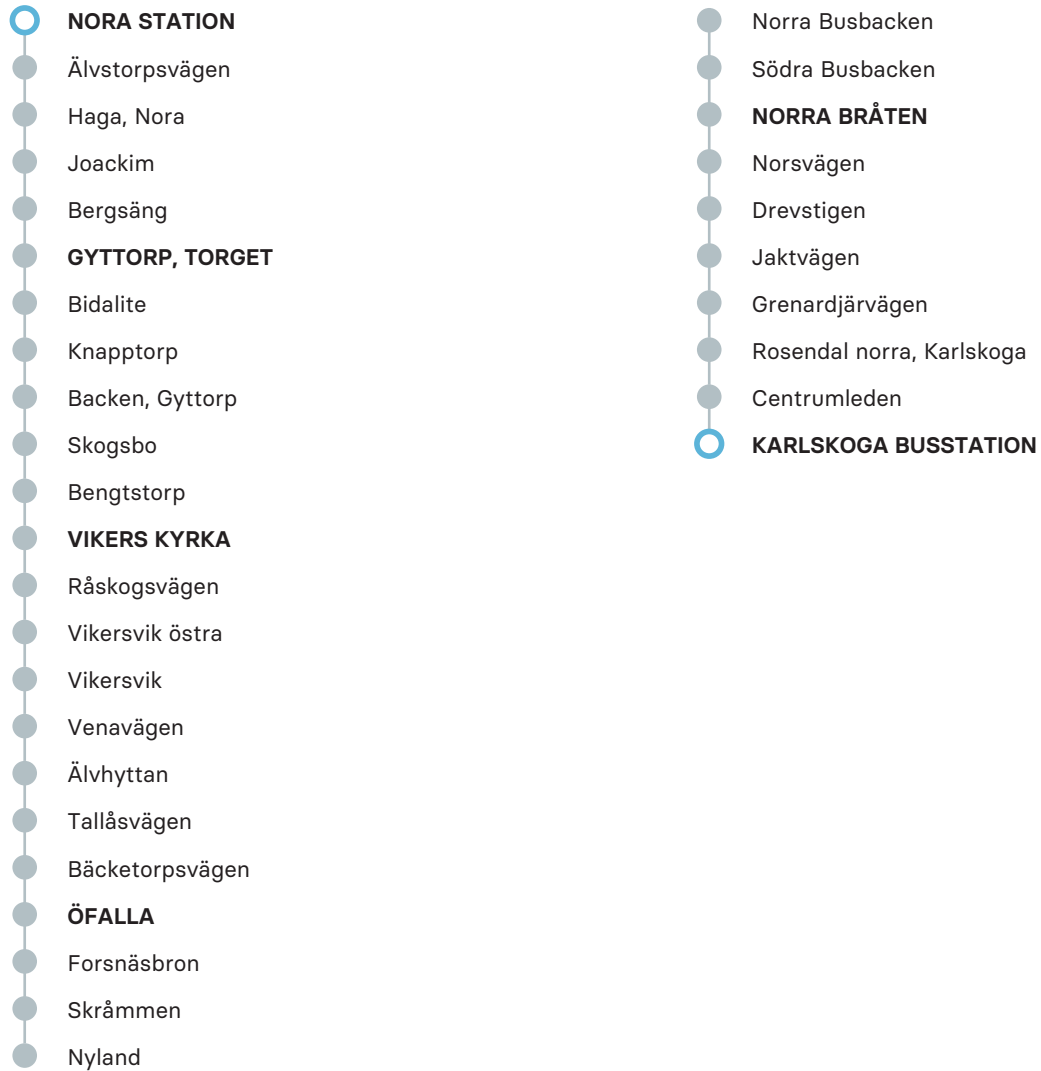

MÅNDAG-FREDAG

ANMÄRKNING

Nora Station	05.30	06.45	11.25	14.25	15.40	16.40	17.50
Gyttorp, torget	05.38	06.53	11.33	14.33	15.48	16.48	17.58
Vikers kyrka	05.48	07.03	11.43	14.43	15.58	16.58	18.08
Öfalla	06.06	07.21	12.01	15.01	16.16	17.16	18.26
Norra Bråten	06.12	07.27	12.07	15.07	16.22	17.22	18.32
Karlskoga busstation	06.30	07.45	12.25	15.25	16.40	17.40	18.50

403

Nora - Gyttorp - Karlskoga

Regionbuss

Observera att detta är hållplatserna för ordinarie linjesträckning, tillfälliga ändringar i linjesträckningen kan förekomma.

Webb: lanstrafiken.se

Kundservice: 0771- 55 30 00