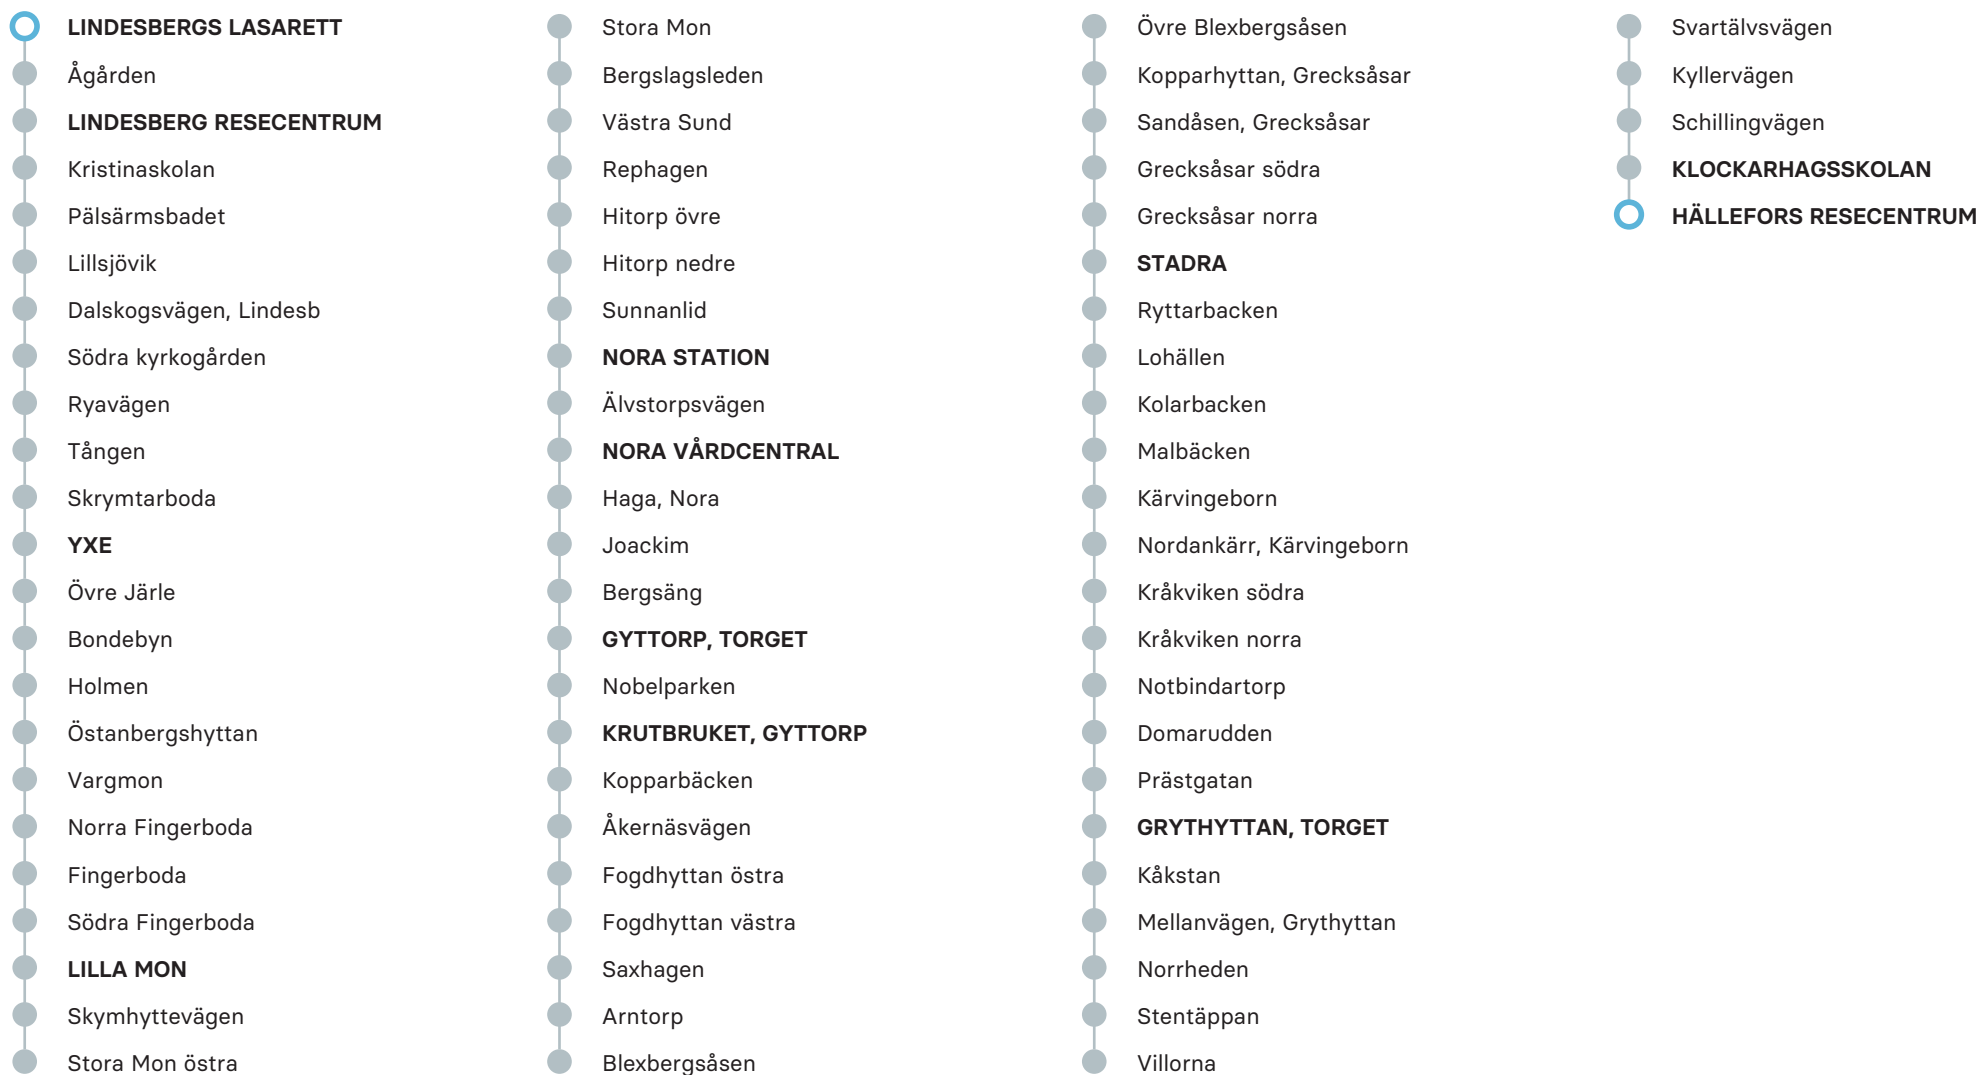

420

Lindesberg - Nora - Hällefors

Regionbuss

15 DECEMBER 2024 - 13 DECEMBER 2025

M-F

ANMÄRKNING

Lindesbergs lasarett	12.45
Lindesberg Resecentrum	12.49
Yxe	12.55
Lilla Mon	13.02
Nora Station	13.22
Nora vårdcentral	13.25
Gyttorp, torget	13.42
Krutbruket, Gyttorp	13.43
Stadra	13.54
Grythyttan, torget	14.14
Klockarhagsskolan	14.29
Hällefors Resecentrum	14.34

Webb: lanstrafiken.se

Kundservice: 0771- 55 30 00

Observera att detta är hållplatserna för ordinarie linjestreckning, tillfälliga ändringar i linjestreckningen kan förekomma.