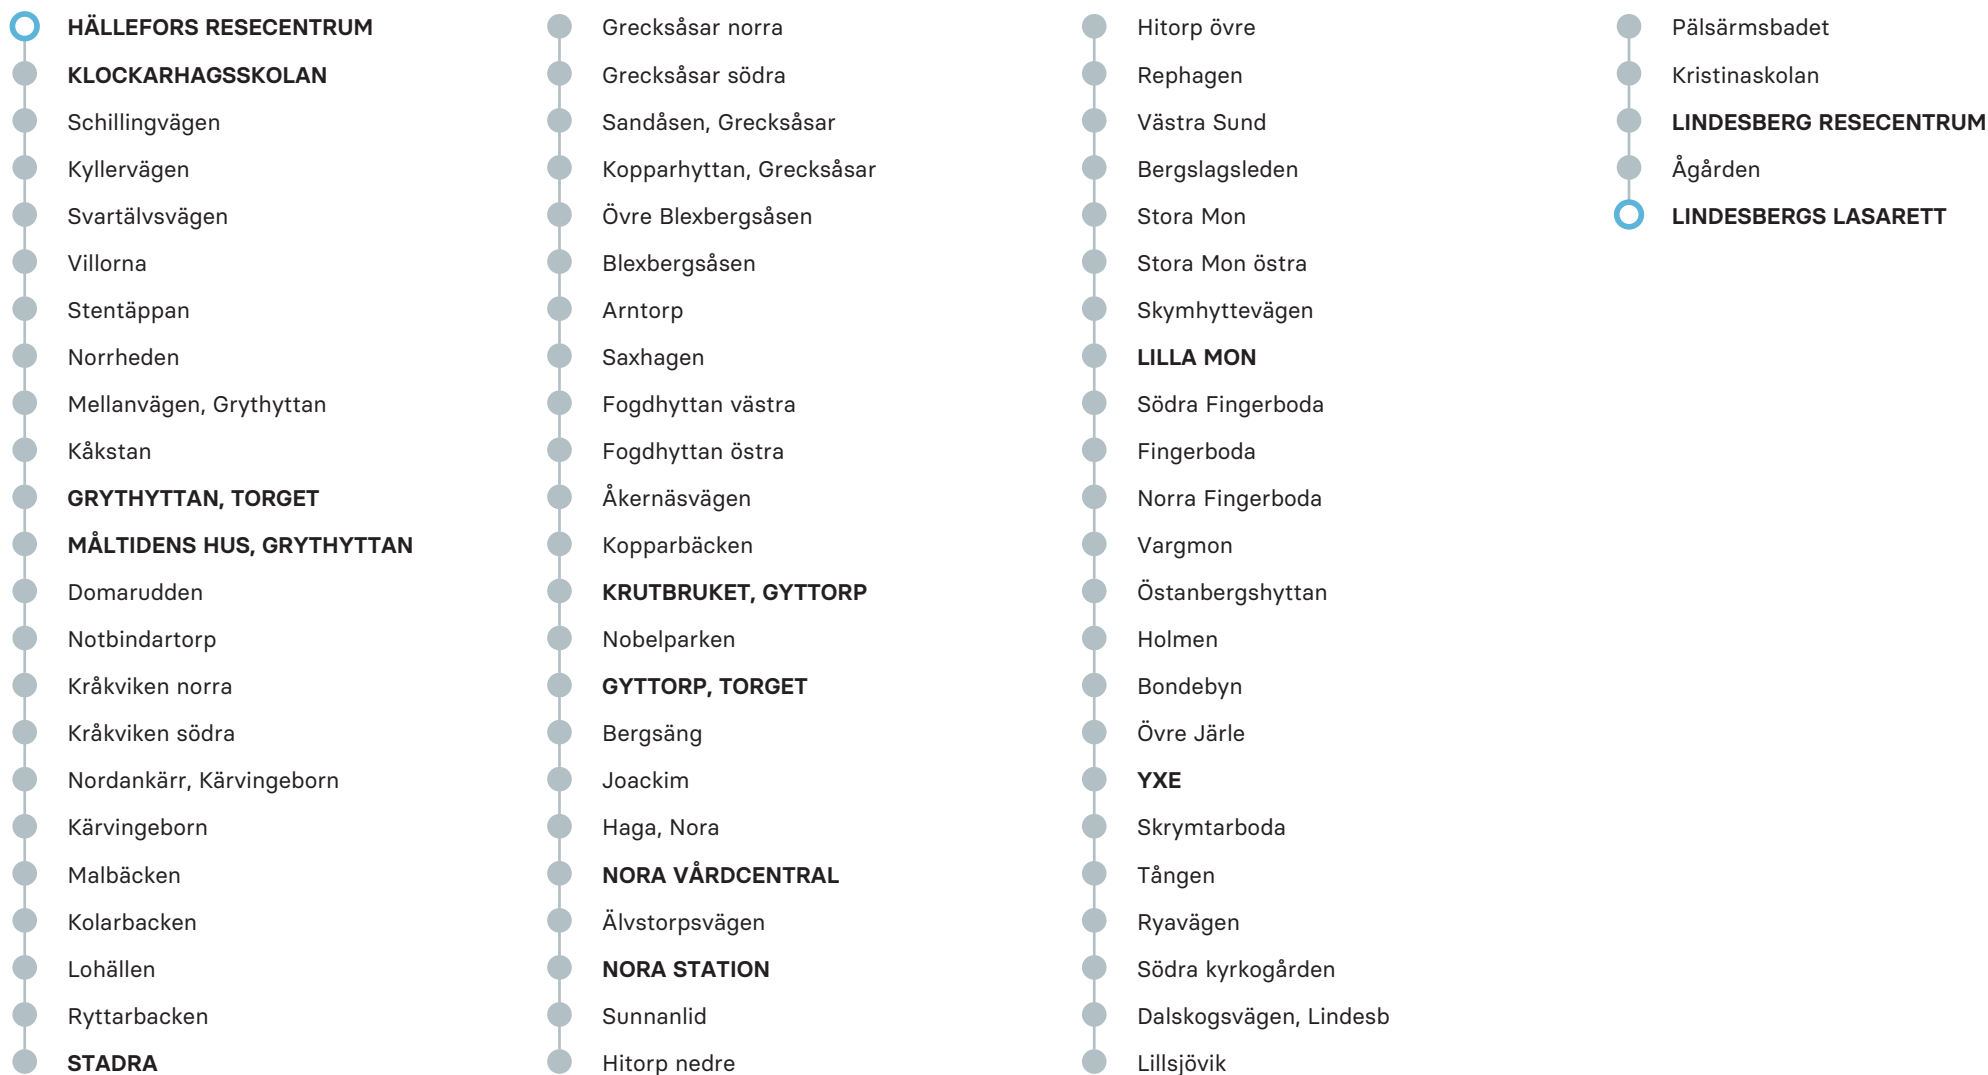

M-F

ANMÄRKNING

Hällefors Resecentrum	08.00
Klockarhagsskolan	08.02
Grythyttan, torget	08.15
Måltidens Hus, Grythyttan	08.16
Stadra	08.35
Krutbruket, Gyttopp	08.47
Gyttopp, torget	08.49
Nora vårdcentral	09.02
Nora Station	09.10
Lilla Mon	09.18
Yxe	09.25
Lindesberg Resecentrum	09.42
Lindesbergs lasarett	09.45

Observera att detta är hållplatserna för ordinarie linjestreckning, tillfälliga ändringar i linjestreckningen kan förekomma.

420

Lindesberg - Nora - Hällefors

Regionbuss

15 DECEMBER 2024 - 13 DECEMBER 2025

M-F

ANMÄRKNING

Lindesbergs lasarett	12.45
Lindesberg Resecentrum	12.49
Yxe	12.55
Lilla Mon	13.02
Nora Station	13.22
Nora vårdcentral	13.25
Gyttorp, torget	13.42
Krutbruket, Gyttorp	13.43
Stadra	13.54
Grythyttan, torget	14.14
Klockarhagsskolan	14.29
Hällefors Resecentrum	14.34