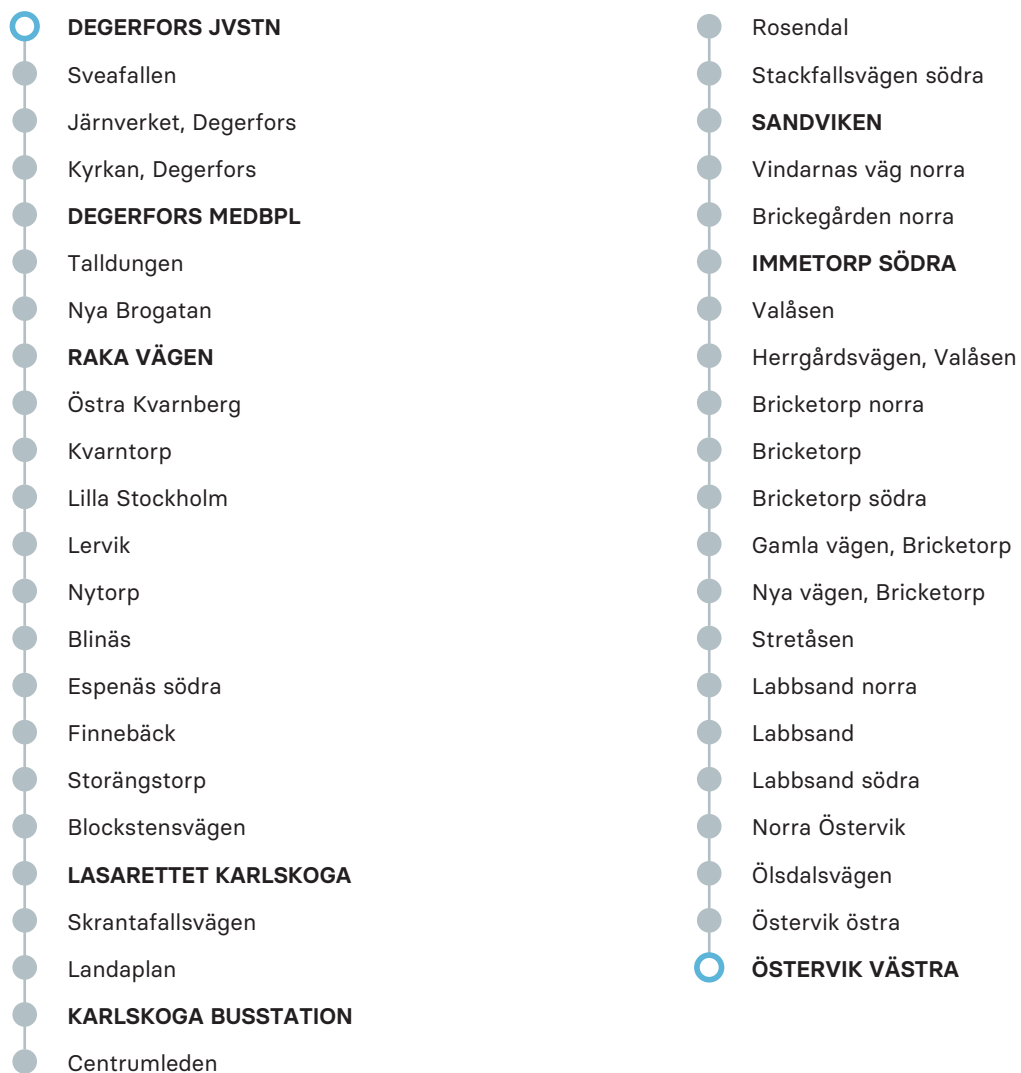

SÖNDAG

ANMÄRKNING

Degerfors jvstn	18.05	19.05	20.05	21.05	22.05	23.05
Degerfors medbpl	18.07	19.07	20.07	21.07	22.07	23.07
Raka vägen	18.09	19.09	20.09	21.09	22.09	23.09
Lasarettet Karlskoga	18.16	19.16	20.16	21.16	22.16	23.16
Karlskoga busstation	18.30	19.30	20.30	21.30	22.30	23.30
Sandviken	18.37	19.37	20.37	21.37	22.37	23.37
Immetorp södra	18.45	19.45	20.45	21.45	22.45	23.45
Östervik östra	X					
Östervik västra	18.53					

ANMÄRKNING

FÖRKLARING

J	<i>Turen körs ej julafton</i>
V	<i>Turen körs ej 16 juni - 17 augusti 2025</i>

Observera att detta är hållplatserna för ordinarie linjesträckning, tillfälliga ändringar i linjesträckningen kan förekomma.