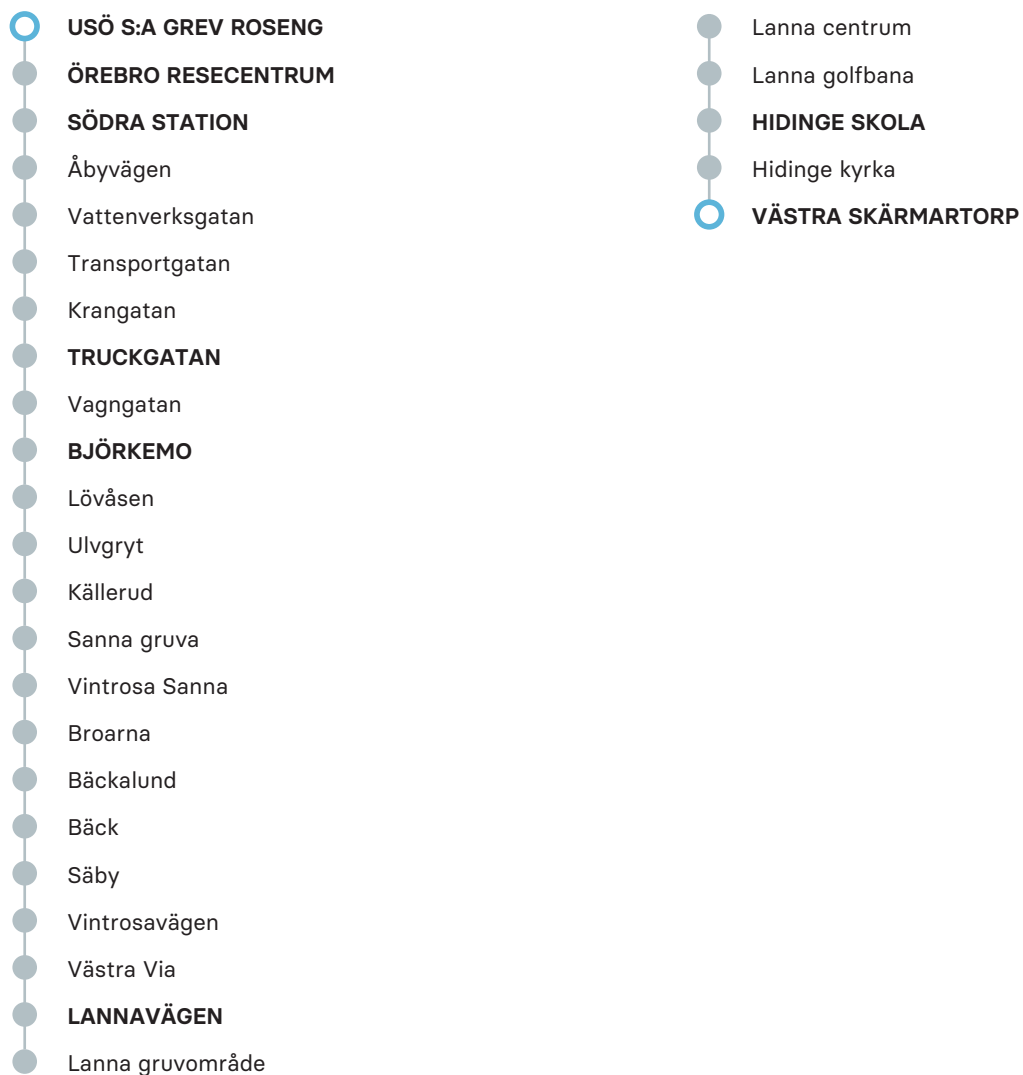

MÅNDAG-FREDAG

ANMÄRKNING

V

USÖ S:a Grev Roseng	05.22	05.52	06.20	07.05	07.35	07.57	10.00	12.00	14.00	14.45	15.30	16.20	17.20	17.52	18.37	20.07
Örebro Resecentrum	05.27P	05.57P	06.25P	07.10P	07.40P	08.02P	10.05P	12.05P	14.05P	14.50P	15.35P	16.25P	17.25P	17.57P	18.42P	20.12P
Södra station	05.29P	05.59P	06.27P	07.12P	07.42P	08.04P	10.07P	12.07P	14.07P	14.52P	15.37P	16.27P	17.27P	17.59P	18.44P	20.14P
Truckgatan	05.39	06.09	06.37	07.22	07.52	08.14	10.17	12.17	14.17	15.02	15.47	16.37	17.37	18.09	18.54	20.24
Björkemo	05.41	06.11	06.39	07.24	07.54	08.16	10.19	12.19	14.19	15.04	15.49	16.39	17.39	18.11	18.56	20.26
Lannavägen	05.56	06.26	06.54	07.39	08.09	08.31	10.34	12.34	14.34	15.19	16.04	16.54	17.54	18.26	19.11	20.41
Hidinge skola	06.02	06.32	07.00	07.45	08.15	08.37	10.40	12.40	14.40	15.25	16.10	17.00	18.00	18.32	19.17	20.47
Västra Skärmartorp	06.06	06.36	07.07	07.52	08.19	08.41	10.44	12.44	14.47	15.32	16.17	17.07	18.07	18.36	19.21	20.51

ANMÄRKNING

FÖRKLARING

p Endast påstigande

V Turen körs ej 16 juni - 17 augusti 2025

Observera att detta är hållplatserna för ordinarie linjesträckning, tillfälliga ändringar i linjesträckningen kan förekomma.

- Hidinge kyrka
- HIDINGE SKOLA**
- Lanna golfbana
- Lanna centrum
- Lanna gruvområde

LANNAVÄGEN

- Västra Via
- Vintrosavägen
- Säby
- Bäck
- Bäckalund
- Broarna
- Vintrosa Sanna
- Sanna gruva
- Källerud
- Ulvgryt
- Lövåsen

BJÖRKEMO

- Vaggatan

TRUCKGATAN

- Krangatan
- Transportgatan

- Vattenverksgatan

- Åbyvägen

SÖDRA STATION

- ÖREBRO RESECENTRUM**