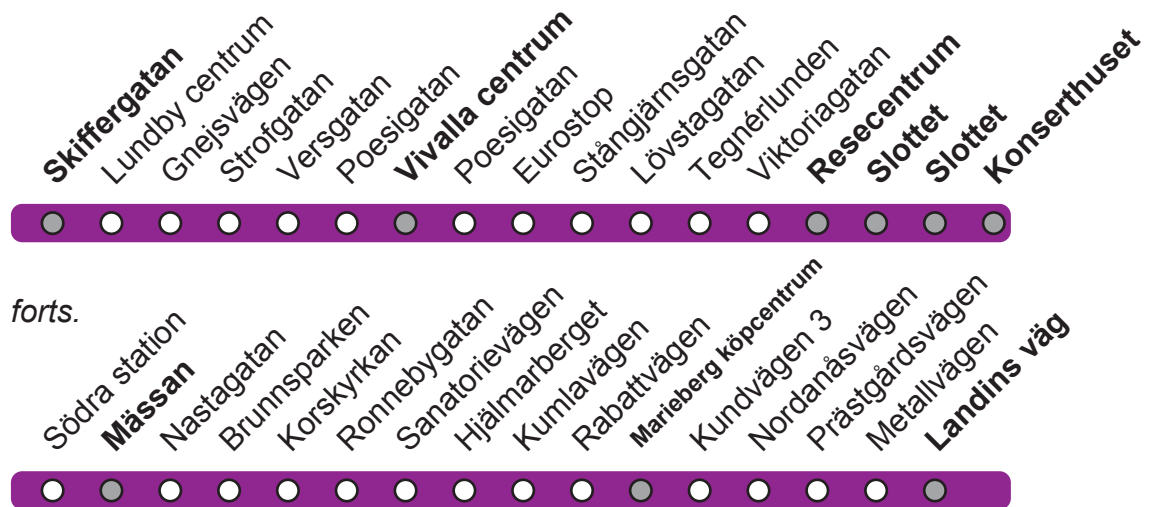

1

Lundby - Slottet - Mosås

Söndag

Anmärkning

Skiffergatan	16.20	17.21	18.21	19.21	20.21	21.21	22.21	23.21
Vivalla centrum	16.28	17.29	18.29	19.29	20.29	21.29	22.29	23.29
Örebro Resecentrum	16.39	17.39	18.39	19.39	20.39	21.39	22.39	23.39
Slottet	16.42	17.42	18.42	19.42	20.42	21.42	22.42	23.42
Slottet	16.45	17.45	18.45	19.45	20.45	21.45	22.45	23.45
Konserthuset	16.47	17.47	18.47	19.47	20.47	21.47	22.47	23.47
Mässan	16.52	17.52	18.52	19.52	20.52	21.52	22.52	23.52
Marieberg köpcentrum	17.02	18.02	19.02	20.02	21.02	22.02	23.02	00.02
Landins väg	17.16	18.16	19.16	20.16	21.16	22.16	23.16	00.16

G Körs endast till hållplats kundvägen 3 (K-Rauta)

J Turen körs ej julafton

1

Lundby - Slottet - Mosås

1

Mosås - Slottet - Lundby

Måndag-Fredag

Anmärkning