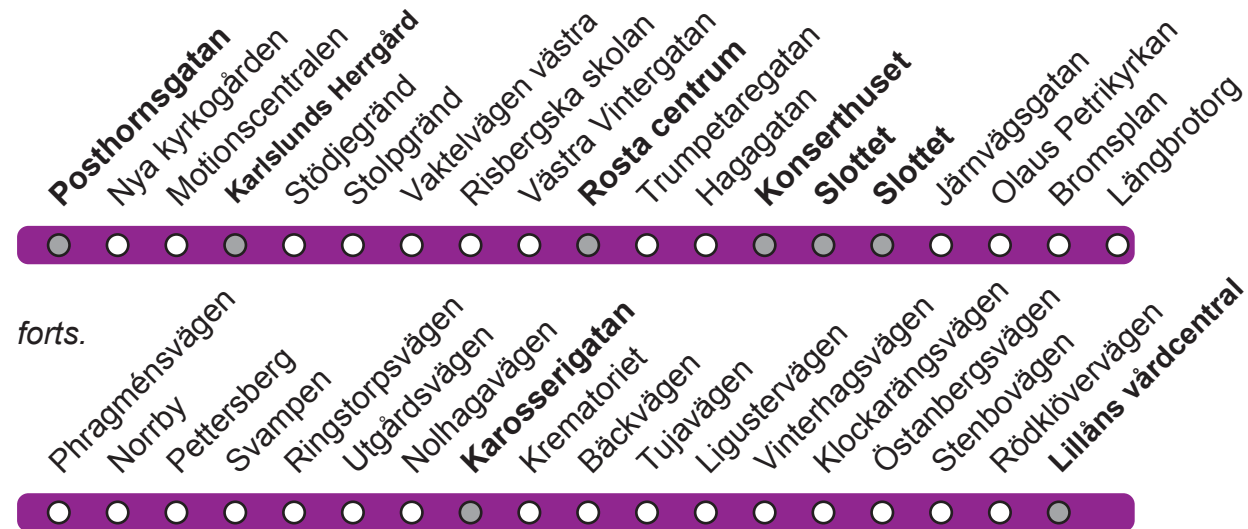

7

Björkhaga - Slottet - Lillån

Söndag

Anmärkning

Posthornsgatan	15.29	15.59	16.29	16.59	17.59	18.59	19.59	20.59	21.59	22.59	23.59
Karlslunds Herrgård	15.32	16.02	16.32	17.02	18.02	19.02	20.02	21.02	22.02	23.02	00.02
Rosta centrum	15.41	16.11	16.41	17.11	18.11	19.11	20.11	21.11	22.11	23.11	00.11
Konserthuset	15.45	16.15	16.45	17.15	18.15	19.15	20.15	21.15	22.15	23.15	00.15
Slottet	15.47	16.17	16.47	17.17	18.17	19.17	20.17	21.17	22.17	23.17	00.17
Slottet	15.50	16.20	16.50	17.20	18.20	19.20	20.20	21.20	22.20	23.20	00.20
Karosserigatan	16.04	16.34	17.04	17.34	18.34	19.34	20.34	21.34	22.33	23.33	00.33
Lillåns vårdcentral	16.16	16.46	17.16	17.46	18.46	19.46	20.46	21.46	22.45	23.45	00.45

F Fredag

J Turen körs ej julafton

Björkhaga - Slottet - Lillån