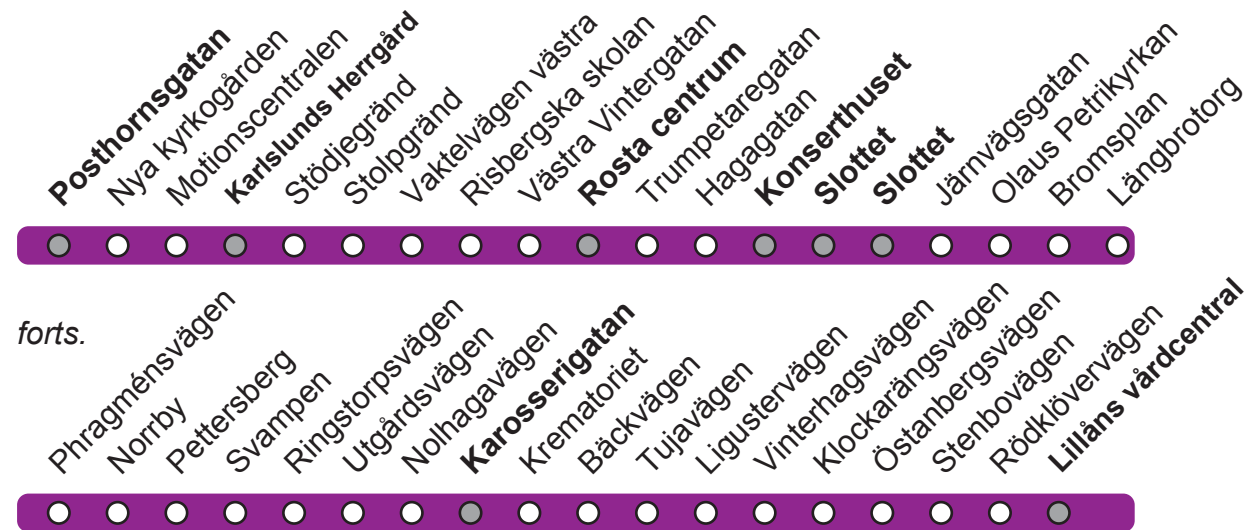

7

Björkhaga - Slottet - Lillån

Söndag

Anmärkning

Posthornsgatan	15.29	15.59	16.29	16.59	17.59	18.59	19.59	20.59	21.59	22.59	23.59
Karlslunds Herrgård	15.32	16.02	16.32	17.02	18.02	19.02	20.02	21.02	22.02	23.02	00.02
Rosta centrum	15.41	16.11	16.41	17.11	18.11	19.11	20.11	21.11	22.11	23.11	00.11
Konserthuset	15.45	16.15	16.45	17.15	18.15	19.15	20.15	21.15	22.15	23.15	00.15
Slottet	15.47	16.17	16.47	17.17	18.17	19.17	20.17	21.17	22.17	23.17	00.17
Slottet	15.50	16.20	16.50	17.20	18.20	19.20	20.20	21.20	22.20	23.20	00.20
Karosserigatan	16.04	16.34	17.04	17.34	18.34	19.34	20.34	21.34	22.33	23.33	00.33
Lillåns vårdcentral	16.16	16.46	17.16	17.46	18.46	19.46	20.46	21.46	22.45	23.45	00.45

F Fredag

7

Björkhaga - Slottet - Lillån