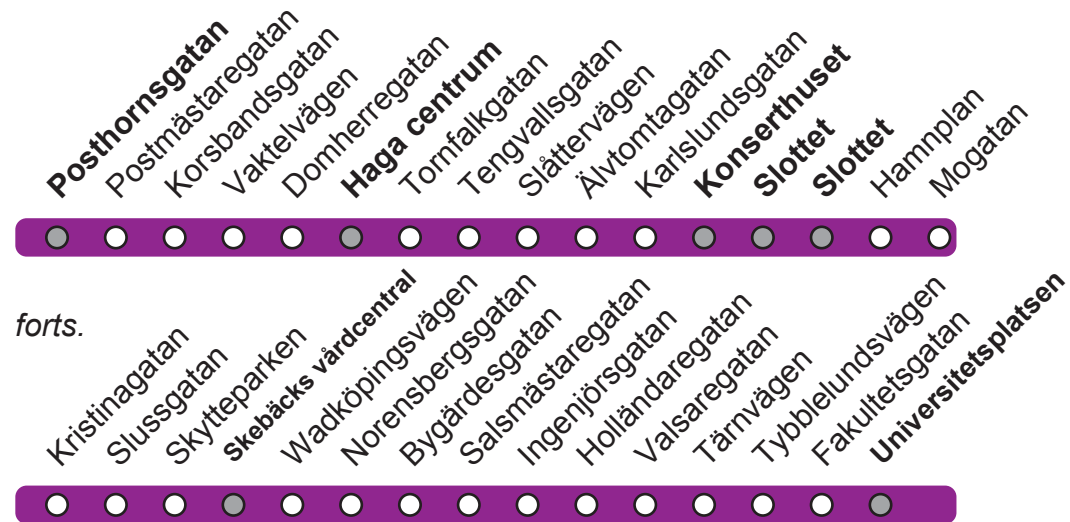

Björkhaga - Slottet - Universitetet

9

Söndag

Anmärkning

Posthornsgatan	15.30	16.00	16.30	17.00	18.00	19.00	20.00	21.00	22.00	23.00	00.00
Haga centrum	15.35	16.05	16.35	17.05	18.05	19.05	20.05	21.05	22.05	23.05	00.05
Konserthuset	15.45	16.15	16.45	17.15	18.15	19.15	20.15	21.15	22.15	23.15	00.15
Slottet	15.47	16.17	16.47	17.17	18.17	19.17	20.17	21.17	22.17	23.17	00.17
Slottet	15.50	16.20	16.50	17.20	18.20	19.20	20.20	21.20	22.20	23.20	00.20
Skebäcks vårdcentral	15.58	16.28	16.58	17.28	18.28	19.28	20.28	21.28	22.28	23.28	00.28
Universitetsplatsen	16.12	16.42	17.12	17.42	18.42	19.42	20.42	21.42	22.42	23.42	00.42

F Fredag

Björkhaga - Slottet - Universitetet