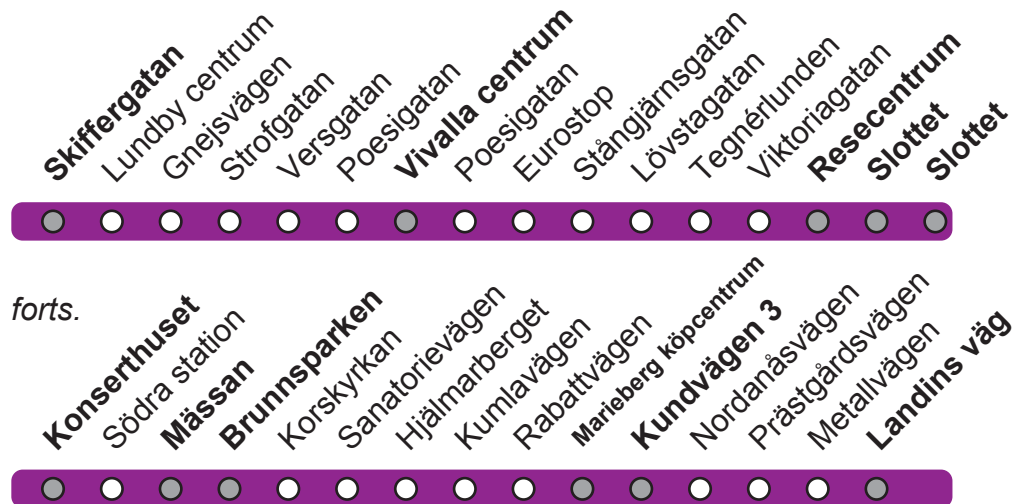

Lundby - Slottet - Mosås

1

Söndag

Anmärkning

Skiffergatan	16.20	17.21	18.21	19.21	20.21	21.21	22.21	23.21
Vivalla centrum	16.28	17.29	18.29	19.29	20.29	21.29	22.29	23.29
Örebro Resecentrum	16.39	17.39	18.39	19.39	20.39	21.39	22.39	23.39
Slottet	16.42	17.42	18.42	19.42	20.42	21.42	22.42	23.42
Slottet	16.45	17.45	18.45	19.45	20.45	21.45	22.45	23.45
Konserthuset	16.47	17.47	18.47	19.47	20.47	21.47	22.47	23.47
Mässan	16.52	17.52	18.52	19.52	20.52	21.52	22.52	23.52
Brunnsparken	X	X	X	X	X	X	X	X
Marieberg köpcentrum	17.02	18.02	19.02	20.02	21.02	22.02	23.02	00.02
Kundvägen 3	X	X	X	X	X	X	X	X
Landins väg	17.16	18.16	19.16	20.16	21.16	22.16	23.16	00.16

G Körs endast till hållplats kundvägen 3 (K-Rauta)

1

Lundby - Slottet - Mosås