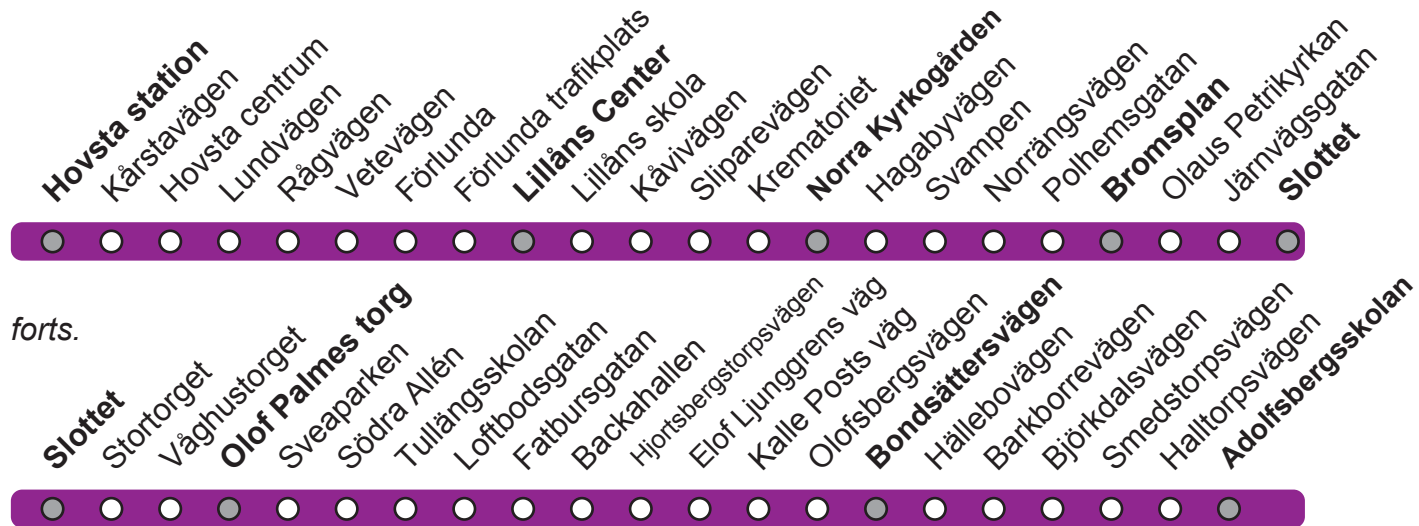

5

Hovsta - Slottet - Adolfsberg

Söndag

Anmärkning

Hovsta station	16.18	16.48	17.18	17.48	18.18	18.48	19.18	19.48	20.20	20.50	21.20	21.50	22.20	23.20
Lillåns Center	16.25	16.55	17.25	17.55	18.25	18.55	19.25	19.55	|	|	|	|	|	|
Norra Kyrkogården	16.32	17.02	17.32	18.02	18.32	19.02	19.32	20.02	20.32	21.02	21.32	22.02	22.32	23.32
Bromsplan	16.38	17.08	17.38	18.08	18.38	19.08	19.38	20.08	20.38	21.08	21.38	22.08	22.38	23.38
Slottet	16.42	17.12	17.42	18.12	18.42	19.12	19.42	20.12	20.42	21.12	21.42	22.12	22.42	23.42
Slottet	16.45	17.15	17.45	18.15	18.45	19.15	19.45	20.15	20.45	21.15	21.45	22.15	22.45	23.45
Olof Palmes torg	16.49	17.19	17.49	18.19	18.49	19.19	19.49	20.19	20.49	21.19	21.49	22.19	22.49	23.49
Bondsättersvägen	17.03	17.33	18.03	18.33	19.03	19.33	20.03	20.33	21.03	21.33	22.03	22.33	23.03	00.03
Adolfsbergsskolan	17.10	17.40	18.10	18.40	19.10	19.40	20.10	20.40	21.10	21.40	22.10	22.40	23.10	00.10

F Fredag

Hovsta - Slottet - Adolfsberg