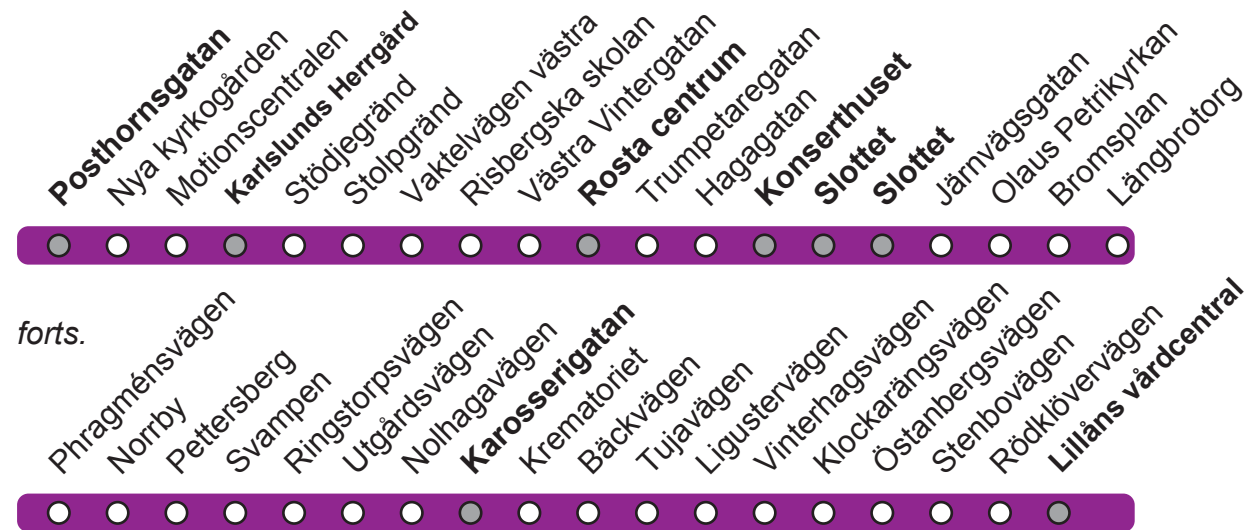

7

Björkhaga - Slottet - Lillån

Söndag

Anmärkning

Posthornsgatan	15.29	15.59	16.29	16.59	17.59	18.59	19.59	20.59	21.59	22.59	23.59
Karlslunds Herrgård	15.32	16.02	16.32	17.02	18.02	19.02	20.02	21.02	22.02	23.02	00.02
Rosta centrum	15.41	16.11	16.41	17.11	18.11	19.11	20.11	21.11	22.11	23.11	00.11
Konserthuset	15.45	16.15	16.45	17.15	18.15	19.15	20.15	21.15	22.15	23.15	00.15
Slottet	15.47	16.17	16.47	17.17	18.17	19.17	20.17	21.17	22.17	23.17	00.17
Slottet	15.50	16.20	16.50	17.20	18.20	19.20	20.20	21.20	22.20	23.20	00.20
Karosserigatan	16.04	16.34	17.04	17.34	18.34	19.34	20.34	21.34	22.33	23.33	00.33
Lillåns vårdcentral	16.16	16.46	17.16	17.46	18.46	19.46	20.46	21.46	22.45	23.45	00.45

F Fredag

Björkhaga - Slottet - Lillån