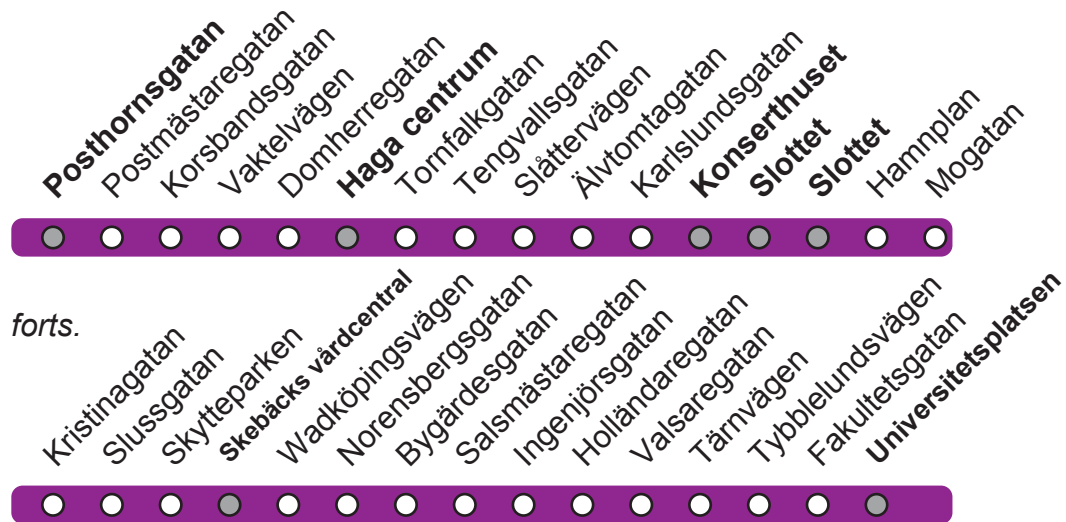

Björkhaga - Slottet - Universitetet

9

Söndag

Anmärkning

Posthornsgatan	15.30	16.00	16.30	17.00	18.00	19.00	20.00	21.00	22.00	23.00	00.00
Haga centrum	15.35	16.05	16.35	17.05	18.05	19.05	20.05	21.05	22.05	23.05	00.05
Konserthuset	15.45	16.15	16.45	17.15	18.15	19.15	20.15	21.15	22.15	23.15	00.15
Slottet	15.47	16.17	16.47	17.17	18.17	19.17	20.17	21.17	22.17	23.17	00.17
Slottet	15.50	16.20	16.50	17.20	18.20	19.20	20.20	21.20	22.20	23.20	00.20
Skebäcks vårdcentral	15.58	16.28	16.58	17.28	18.28	19.28	20.28	21.28	22.28	23.28	00.28
Universitetsplatsen	16.12	16.42	17.12	17.42	18.42	19.42	20.42	21.42	22.42	23.42	00.42

F Fredag

Björkhaga - Slottet - Universitetet