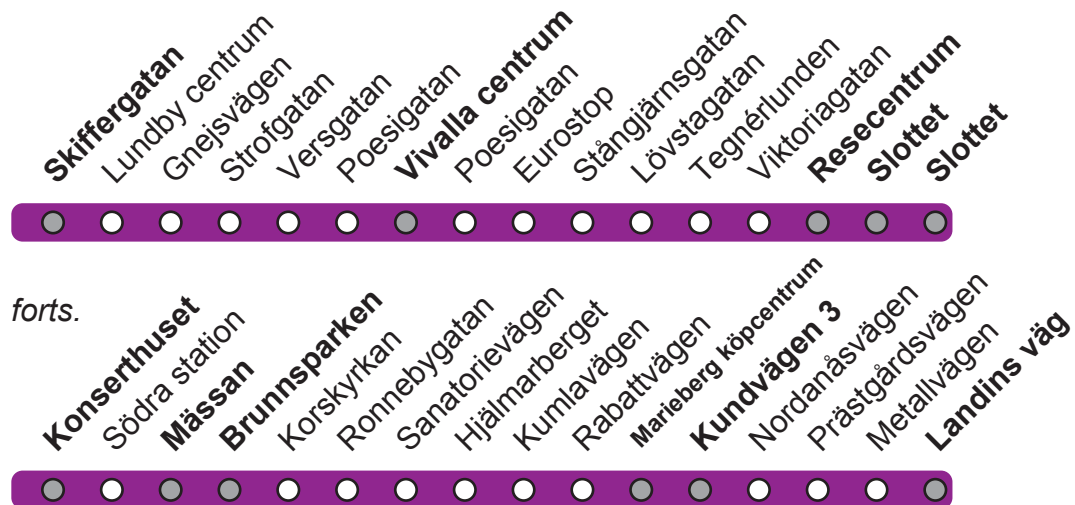

1

Lundby - Slottet - Mosås

Söndag

Anmärkning

Skiffergatan	21.21	22.21	23.21
Vivalla centrum	21.29	22.29	23.29
Örebro Resecentrum	21.39	22.39	23.39
Slottet	21.42	22.42	23.42
Slottet	21.45	22.45	23.45
Konserthuset	21.47	22.47	23.47
Mässan	21.52	22.52	23.52
Brunnsparken	X	X	X
Marieberg köpcentrum	22.02	23.02	00.02
Kundvägen 3	X	X	X
Landins väg	22.16	23.16	00.16

G Turen körs endast till hållplats Kundvägen 3.

1

Lundby - Slottet - Mosås

Mosås - Slottet - Lundby

1

Måndag-Fredag

Anmärkning

Landins väg	06.12	06.42	07.08	07.38	08.11	08.41	09.11	09.41	10.11	10.41	11.11	11.41	12.11	12.41	13.11	13.41
Marieberg köpcentrum	06.22	06.52	07.19	07.49	08.21	08.51	09.21	09.51	10.21	10.51	11.21	11.51	12.21	12.51	13.21	13.51
Mässan	06.33	07.03	07.30	08.00	08.32	09.03	09.33	10.03	10.33	11.03	11.33	12.03	12.33	13.03	13.33	14.03
Konserthuset	06.40	07.10	07.40	08.10	08.40	09.10	09.40	10.10	10.40	11.10	11.40	12.10	12.40	13.10	13.40	14.10
Slottet	06.42	07.12	07.42	08.12	08.42	09.12	09.42	10.12	10.42	11.12	11.42	12.12	12.42	13.12	13.42	14.12
Slottet	06.45	07.15	07.45	08.15	08.45	09.15	09.45	10.15	10.45	11.15	11.45	12.15	12.45	13.15	13.45	14.15
Örebro Resecentrum	06.47	07.17	07.47	08.17	08.47	09.17	09.47	10.17	10.47	11.17	11.47	12.17	12.47	13.17	13.47	14.17
Skiffergatan	07.09	07.39	08.10	08.40	09.10	09.40	10.10	10.40	11.10	11.40	12.10	12.40	13.10	13.40	14.10	14.40