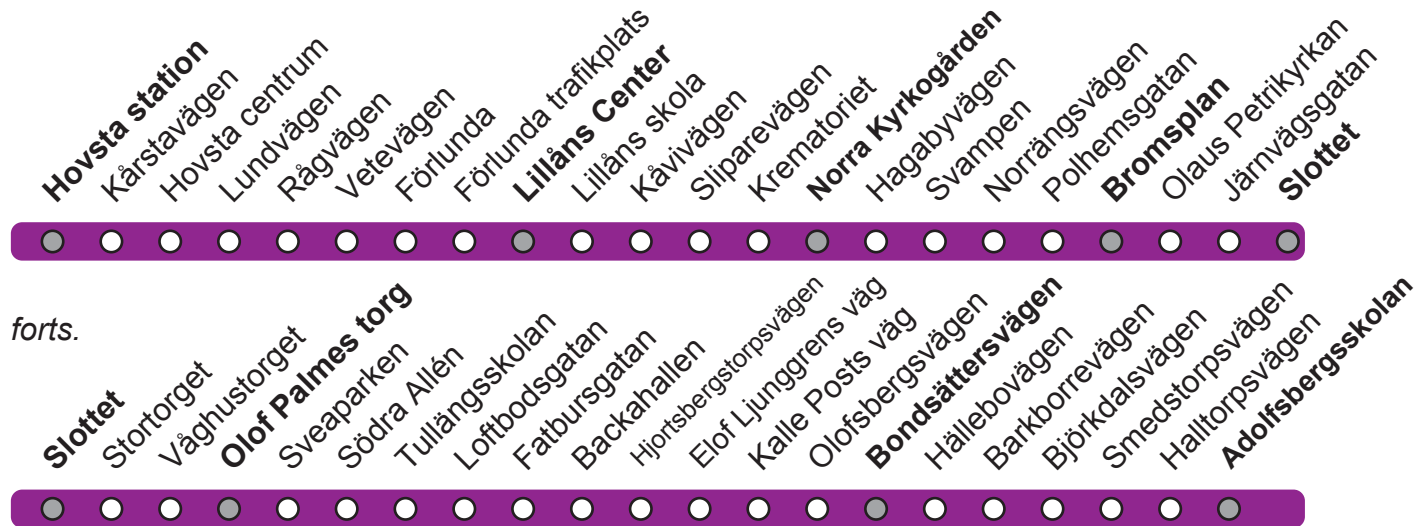

5

Hovsta - Slottet - Adolfsberg

Söndag

Anmärkning

Hovsta station	19.19	20.19	21.19	22.19	23.19
Lillåns Center	19.26	20.26	|	|	|
Norra Kyrkogården	19.32	20.32	21.32	22.32	23.32
Bromsplan	19.39	20.39	21.39	22.39	23.39
Slottet	19.42	20.42	21.42	22.42	23.42
Slottet	19.45	20.45	21.45	22.45	23.45
Olof Palmes torg	19.49	20.49	21.49	22.49	23.49
Bondsättersvägen	20.03	21.03	22.03	23.03	00.03
Adolfsbergsskolan	20.10	21.10	22.10	23.10	00.10

F Fredag

Hovsta - Slottet - Adolfsberg