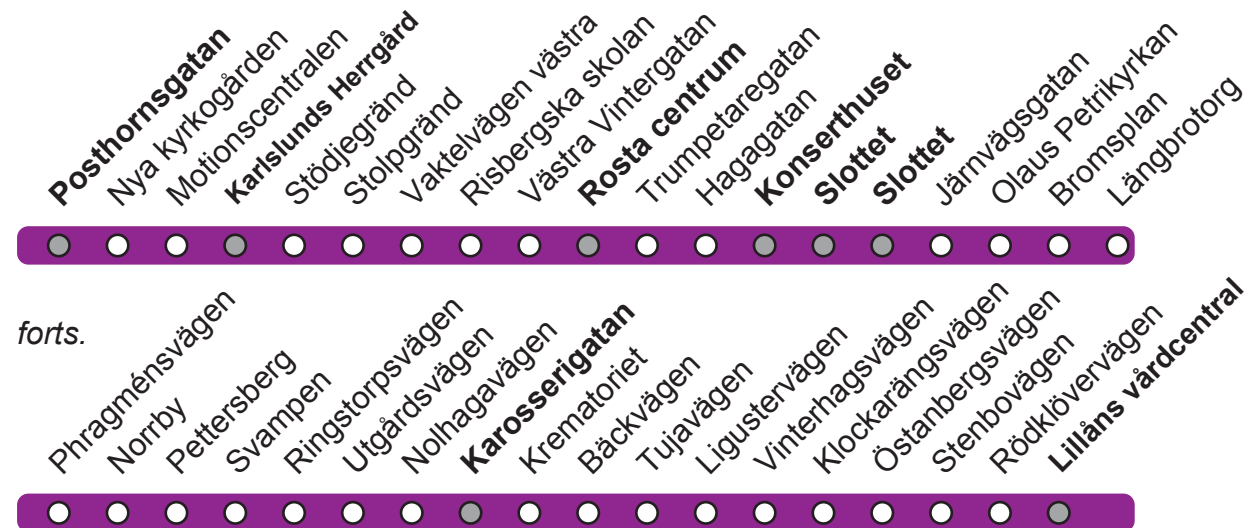

7

Björkhaga - Slottet - Lillån

Söndag

Anmärkning

Posthornsgatan	19.00	20.00	21.00	22.00	23.00	00.00
Karlslunds Herrgård	19.03	20.03	21.03	22.03	23.03	00.03
Rosta centrum	19.12	20.12	21.12	22.12	23.12	00.12
Konserthuset	19.15	20.15	21.15	22.15	23.15	00.15
Slottet	19.17	20.17	21.17	22.17	23.17	00.17
Slottet	19.20	20.20	21.20	22.20	23.20	00.20
Karosserigatan	19.34	20.34	21.34	22.33	23.33	00.33
Lillåns vårdcentral	19.46	20.46	21.46	22.45	23.45	00.45

F Fredag

Björkhaga - Slottet - Lillån