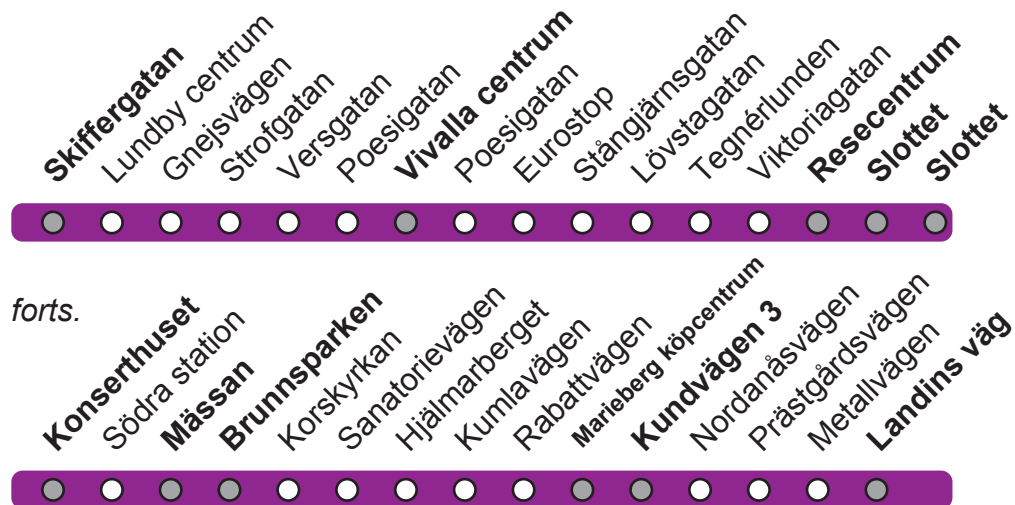

Lundby - Slottet - Mosås

1

Söndag

Anmärkning

Skiffergatan	16.20	17.21	18.21	19.21	20.21	21.21	22.21	23.21
Vivalla centrum	16.28	17.29	18.29	19.29	20.29	21.29	22.29	23.29
Örebro Resecentrum	16.39	17.39	18.39	19.39	20.39	21.39	22.39	23.39
Slottet	16.42	17.42	18.42	19.42	20.42	21.42	22.42	23.42
Slottet	16.45	17.45	18.45	19.45	20.45	21.45	22.45	23.45
Konserthuset	16.47	17.47	18.47	19.47	20.47	21.47	22.47	23.47
Mässan	16.52	17.52	18.52	19.52	20.52	21.52	22.52	23.52
Brunnsparken	X	X	X	X	X	X	X	X
Marieberg köpcentrum	17.02	18.02	19.02	20.02	21.02	22.02	23.02	00.02
Kundvägen 3	X	X	X	X	X	X	X	X
Landins väg	17.16	18.16	19.16	20.16	21.16	22.16	23.16	00.16

G Körs endast till hållplats kundvägen 3 (K-Rauta)

1

Lundby - Slottet - Mosås