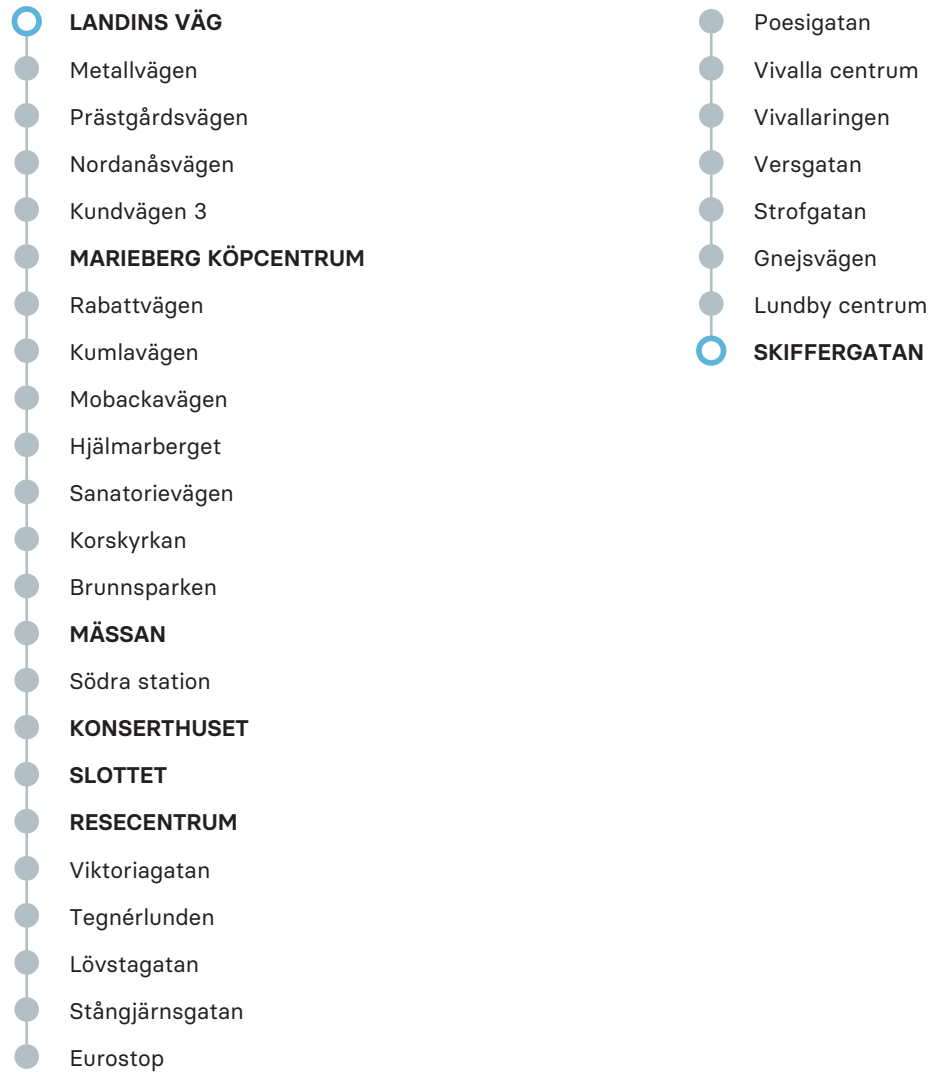

Webb: lanstrafiken.se

Kundservice: 0771- 55 30 00

SÖNDAG

ANMÄRKNING

Landins väg	15.10	15.40	16.10	17.13	18.13	19.13	20.13	21.13	22.13	23.13
Marieberg köpcentrum	15.21	15.51	16.21	17.23	18.23	19.23	20.23	21.23	22.23	23.23
Mässan	15.33	16.03	16.33	17.33	18.33	19.33	20.33	21.33	22.33	23.33
Konserthuset	15.40	16.10	16.40	17.40	18.40	19.40	20.40	21.40	22.40	23.40
Slottet	15.42	16.12	16.42	17.42	18.42	19.42	20.42	21.42	22.42	23.42
Slottet	15.45	16.15	16.45	17.45	18.45	19.45	20.45	21.45	22.45	23.45
Örebro Resecentrum	15.47	16.17	16.47	17.47	18.47	19.47	20.47	21.47	22.47	23.47
Skiffergatan	16.08	16.38	17.08	18.08	19.08	20.08	21.08	22.08	23.08	00.08

ANMÄRKNING

FÖRKLARING

F

Fredag

Mosås - Slottet - Lundby

Stadsbuss

Observera att detta är hållplatserna för ordinarie linjesträckning, tillfälliga ändringar i linjesträckningen kan förekomma.

Webb: lanstrafiken.se