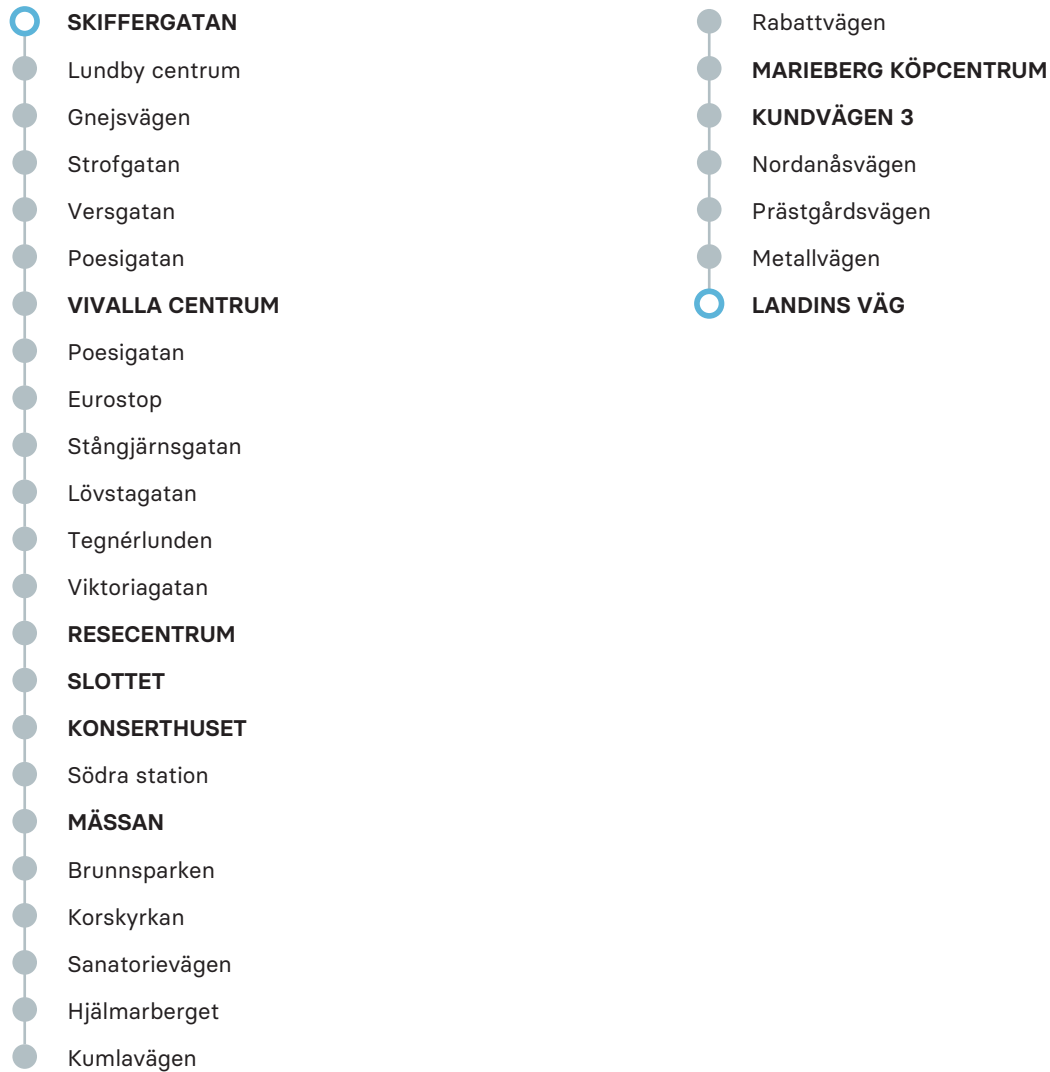

SÖNDAG

ANMÄRKNING

Skiffergatan	16.20	17.21	18.21	19.21	20.21	21.21	22.21	23.21
Vivalla centrum	16.28	17.29	18.29	19.29	20.29	21.29	22.29	23.29
Örebro Resecentrum	16.39	17.39	18.39	19.39	20.39	21.39	22.39	23.39
Slottet	16.42	17.42	18.42	19.42	20.42	21.42	22.42	23.42
Slottet	16.45	17.45	18.45	19.45	20.45	21.45	22.45	23.45
Konserthuset	16.47	17.47	18.47	19.47	20.47	21.47	22.47	23.47
Mässan	16.52	17.52	18.52	19.52	20.52	21.52	22.52	23.52
Marieberg köpcentrum	17.02	18.02	19.02	20.02	21.02	22.02	23.02	00.02
Kundvägen 3	X	X	X	X	X	X	X	X
Landins väg	17.16	18.16	19.16	20.16	21.16	22.16	23.16	00.16

ANMÄRKNING

FÖRKLARING

G Körs endast till hållplats Kundvägen 3 (K-Rauta)

1

Lundby - Slottet - Mosås

Stadsbuss

Observera att detta är hållplatserna för ordinarie linjesträckning, tillfälliga ändringar i linjesträckningen kan förekomma.

Webb: lanstrafiken.se

Kundservice: 0771- 55 30 00